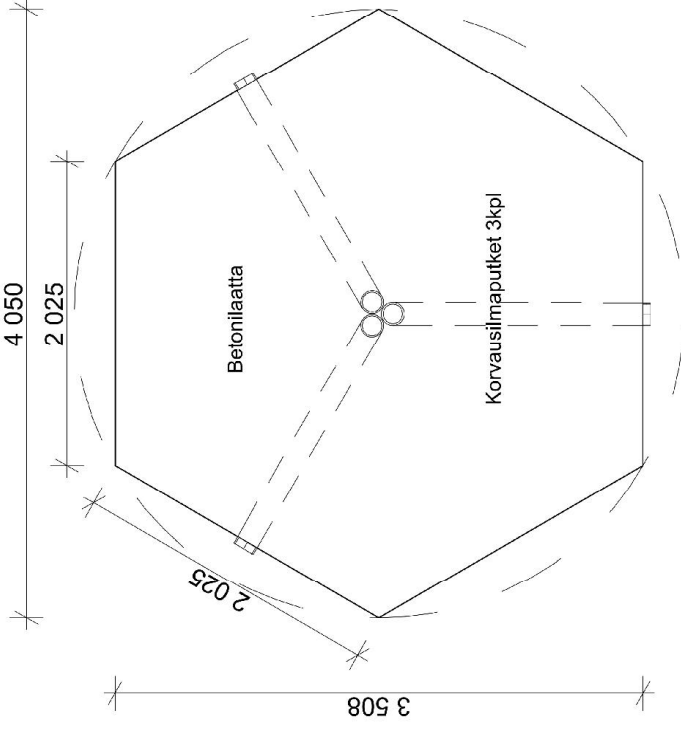

MAANVARAINEN PERUSTUS

(Smokekota voidaan pystyttää myös suoraan soralle, pihalaatoille tai asvaltille)

Oven kohta