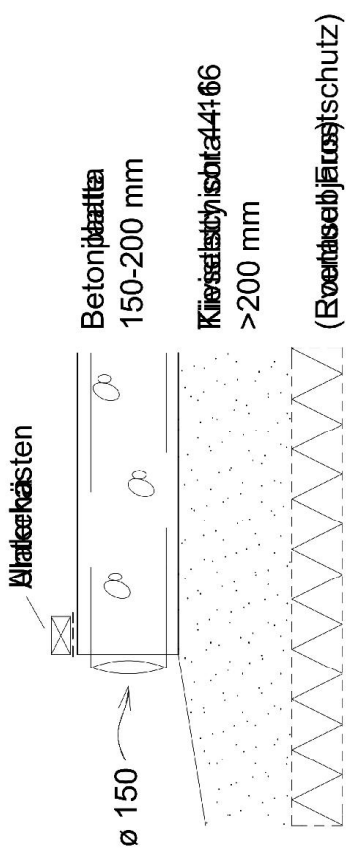

MAANVARAINEN PERUSTUS

(Smokekota voidaan pystyttää myös suoraan soralle, pihalaatoille tai asvaltille)

Oven kohta