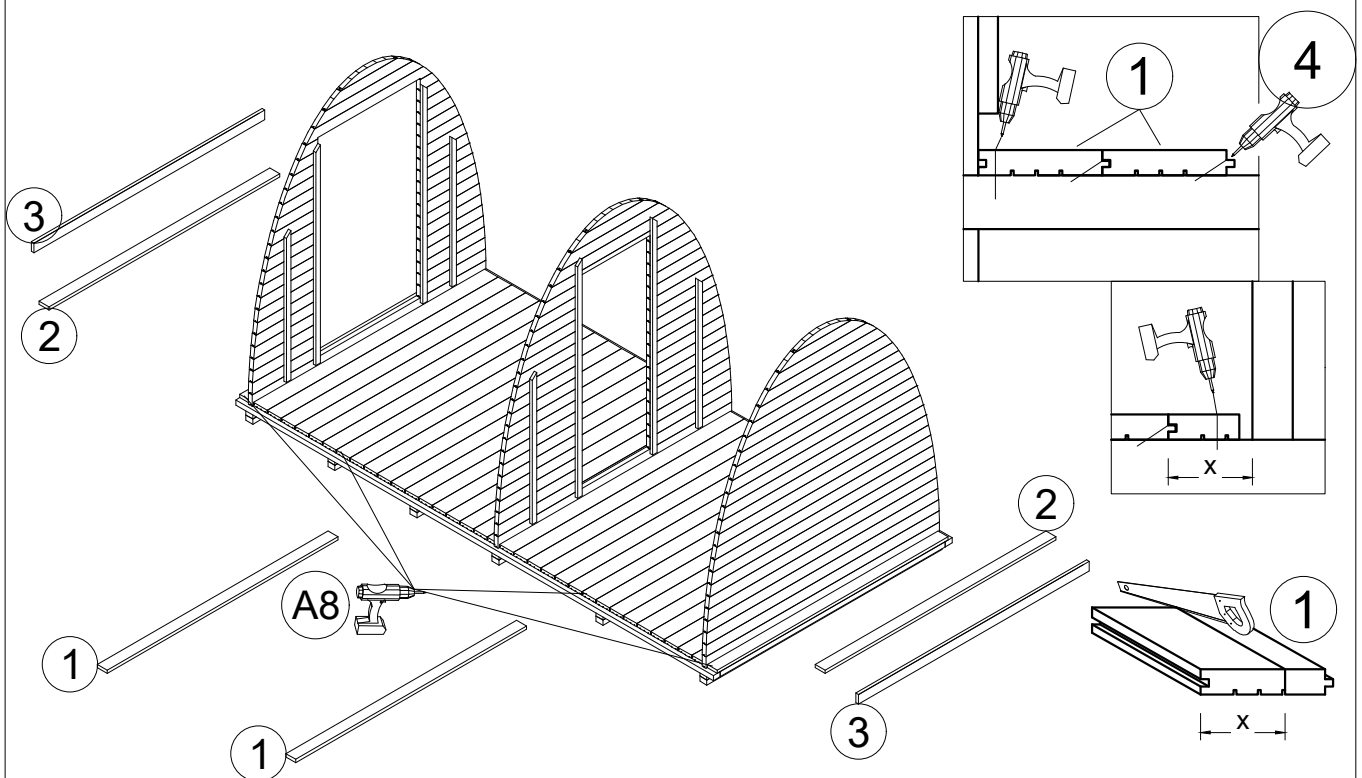

5

6. Camping Pod 2.4x4.8

① x 33
Spunt-28x146x2320

② x 2
Ter-28x100x2320-F

③ x 2
Ter-28x120x2400

④ x 185
T-GC-3.5x45

6.1 Camping Pod 2.4x4.8 with terrace

① x 29
Spunt-28x146x2320