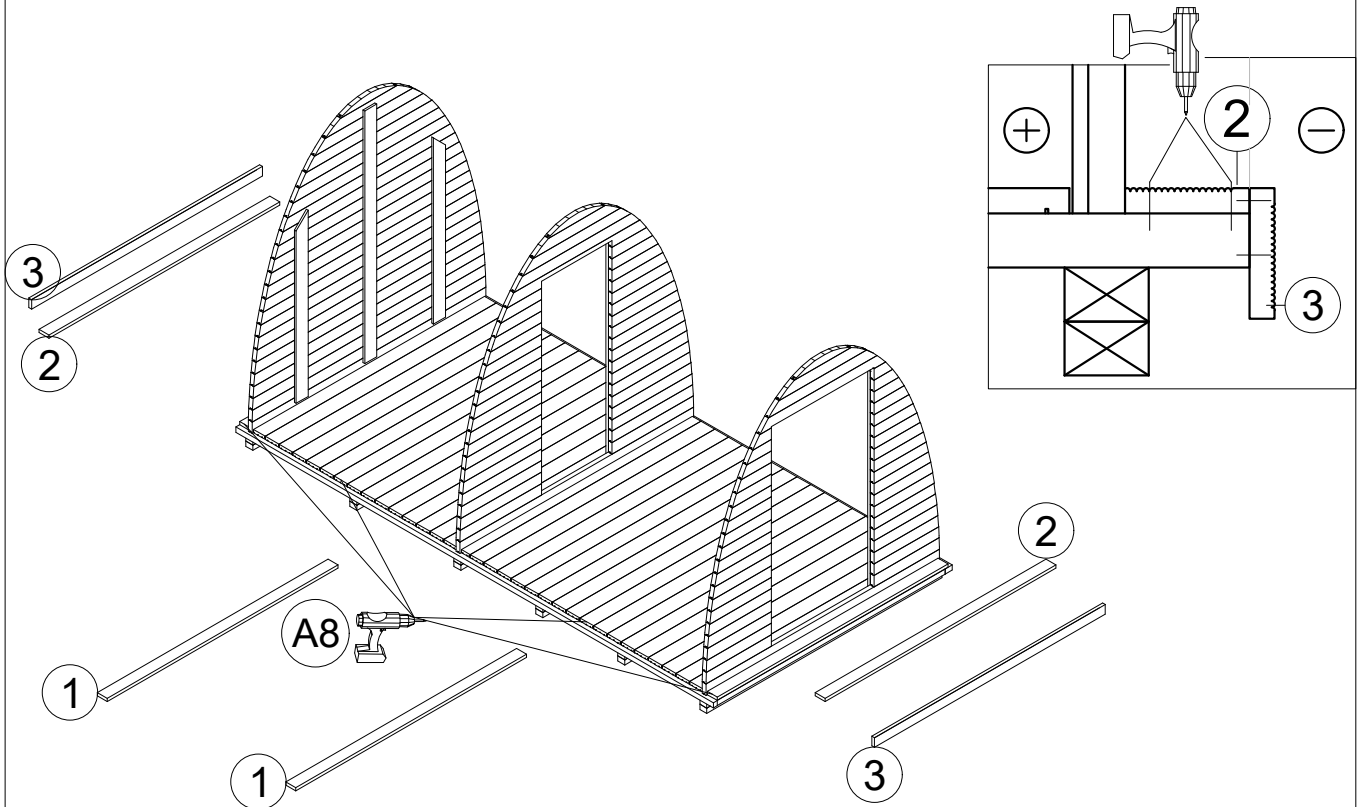

5

6. Camping Pod 2.4x4.8

① x 33
Spunt-28x146x2320

② x 2
Ter-28x100x2320-F

③ x 2
Ter-28x120x2400

④ x 185
T-GC-3.5x45

6.1 Camping Pod 2.4x4.8 with terrace

① x 29
Spunt-28x146x2320