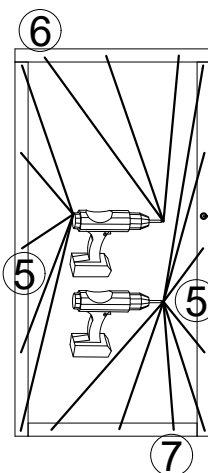

② x 1
POD2.4-I 1030x1710

③ x 1
Pusr-38x X x4000

④ x 12
T-GC-4x70

4

④

4. Camping Pod 2.4x4

5. Camping Pod 2.4x4

① x 27
Spunt-28x146x2320

② x 2
Ter-28x100x2320-F

③ x 2
Ter-28x120x2400

④ x 155
T-GC-3.5x45

6. Camping Pod 2.4x4 with terrace

① x 24
Spunt-28x146x2320

③ x 2
Ter-28x120x2400-F

⑤ x160
T-GC-3.5x45

② x 5
Ter-28x120x2320

④ x 1
Ter-28x100x2320

7. Camping Pod 2.4x4

② x 2 M-10x95x1670-F ③ x 2 M-10x95x1140-F ④ x 1 M-10x95x1000-F

⑧ x 8 T-GC-5x100

⑨ x 60 T-GC-3.5x45

⑩ x 12 T-V-2x20

⑪ x 1 Sk-EC-Stog-1200

1

2

3

⑨ x 26

⑨ x 26

8. Camping pod 2.4x4

9. Camping pod 2.4x4

10. Camping pod 2.4x4

1