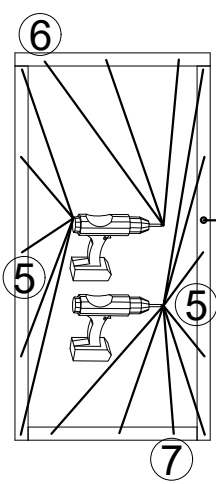

② x 2 M-10x95x1670-F   ③ x 2 M-10x95x1140-F   ④ x 1 M-10x95x1000-F