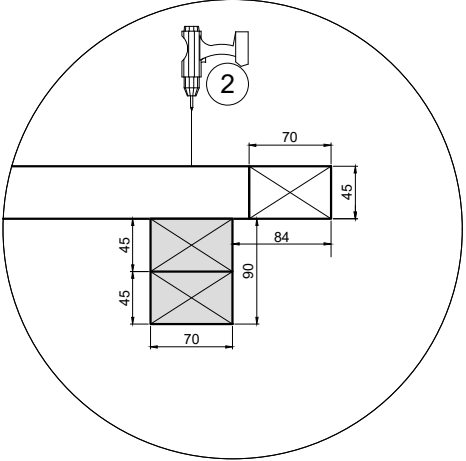

1.2 Camping Pod 2.4x3

1

2

3