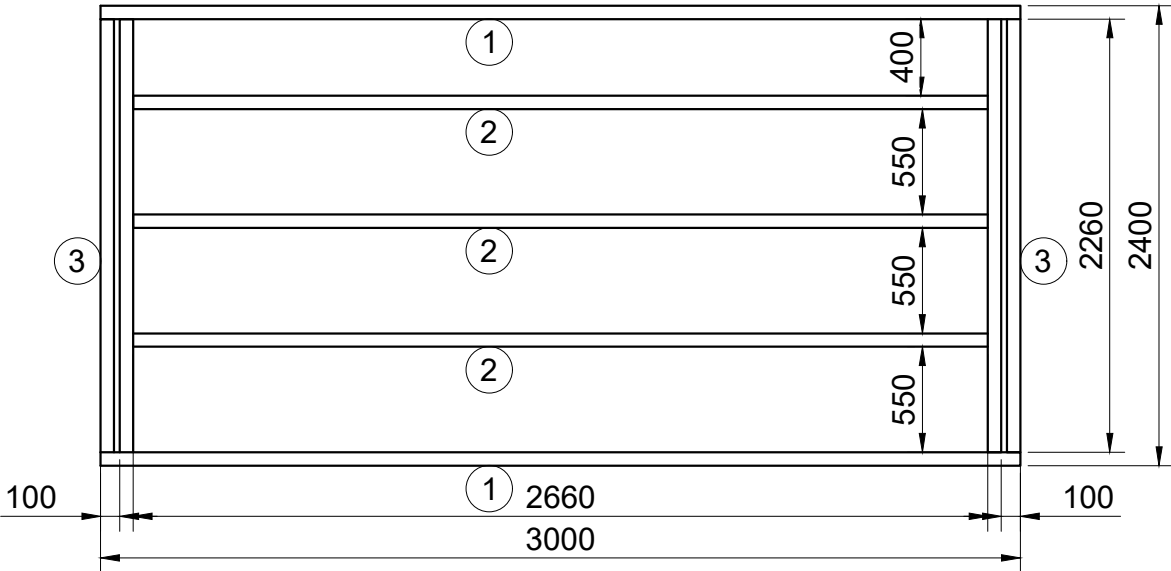

# 1. Camping Pod 2.4x3

① x2  
Mi-45x70x3000

② x3  
Mi-45x70x2660

③ x4  
Mi-45x70x2260

④ x28  
T-GC-5x100