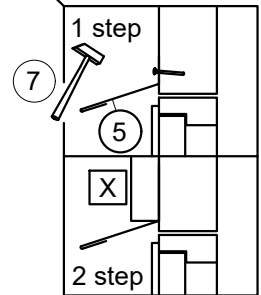

8. Camping pod 2.4x3