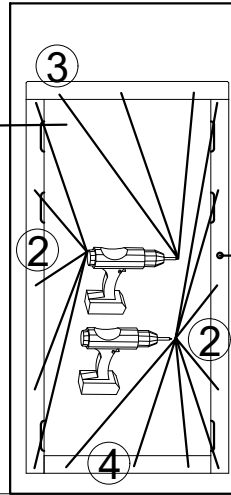

② x 2 M-10x95x1670-F   ③ x 2 M-10x95x1140-F   ④ x 1 M-10x95x1000-F