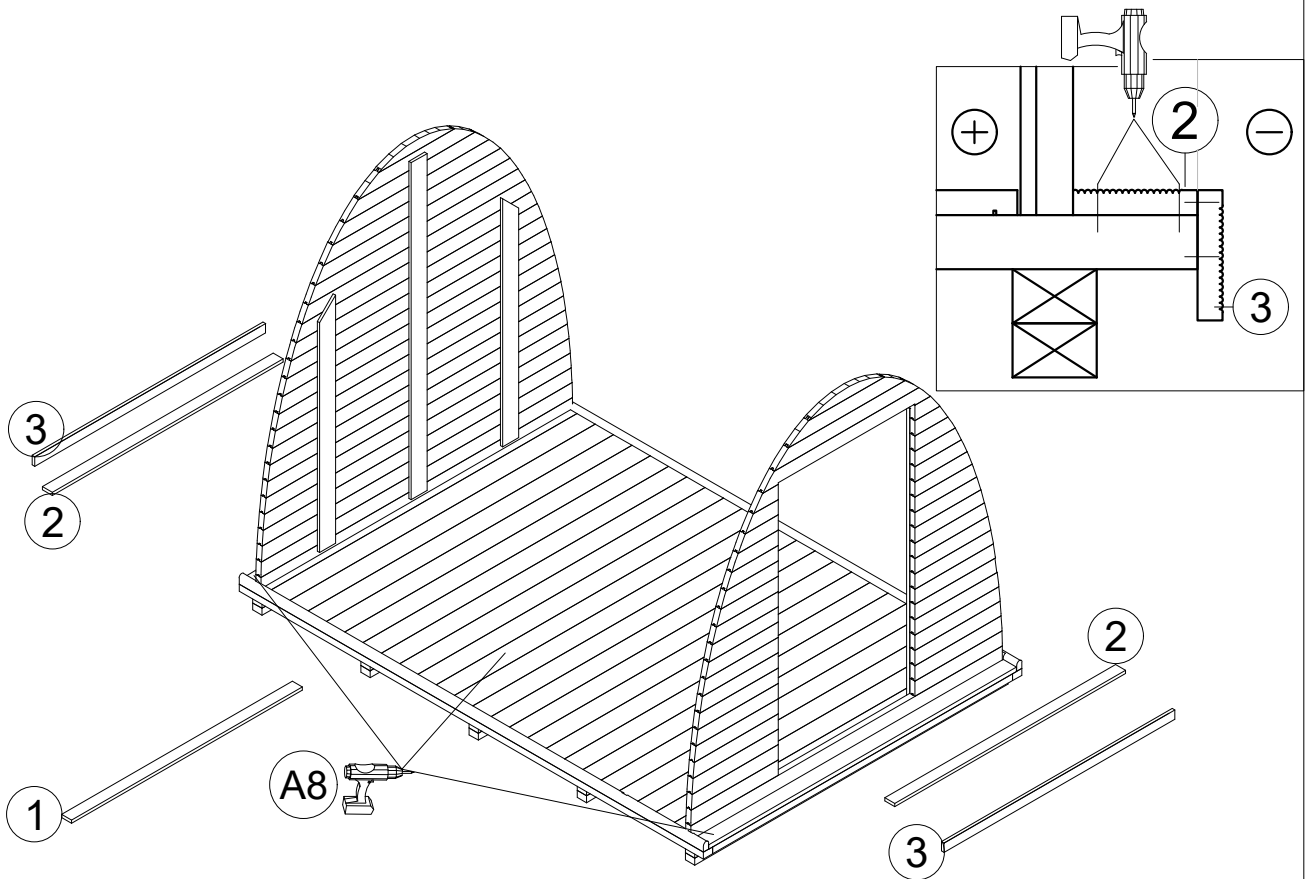

# 5. Camping Pod 2.4x3

① x 20  
Spunt-28x146x2320

② x 2  
Ter-28x100x2320-F

③ x 2  
Ter-28x120x2400

④ x 140  
T-GC-3.5x45