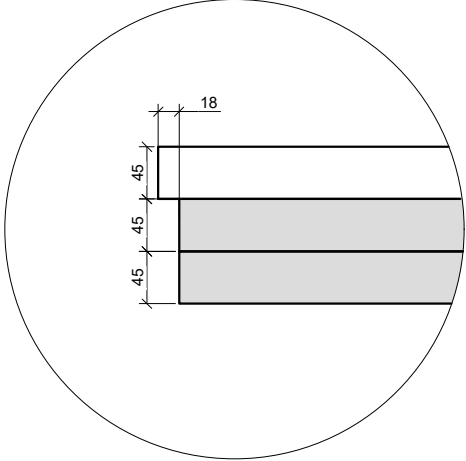

1.2 Camping Pod 2.4x3

1

2

3