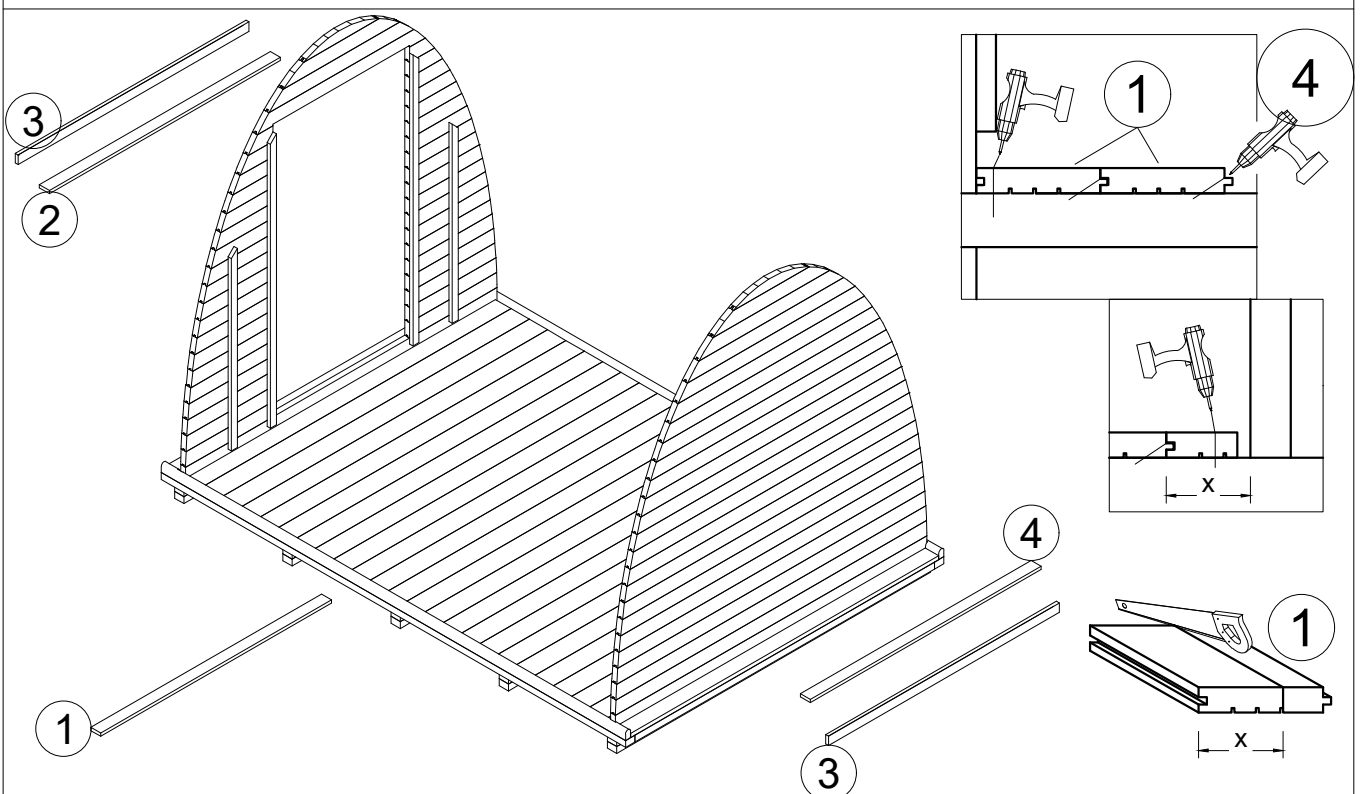

# 5. Camping Pod 2.4x3

① x 20  
Spunt-28x146x2320

② x 2  
Ter-28x100x2320-F

③ x 2  
Ter-28x120x2400

④ x 140  
T-GC-3.5x45