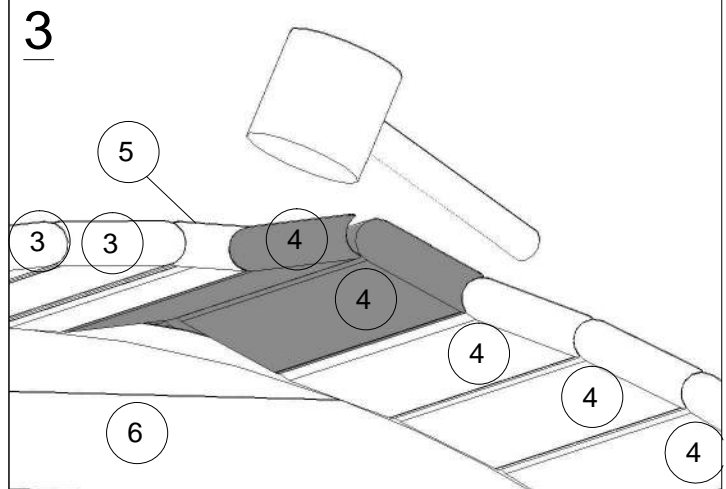

2. SAUNA BARREL- 2.5M. 1.9Ø

No.		Detail	Pcs	Dimension (x, y, z) mm
16			1	1600 x 700 x 65
17			2	70 x 820 x 18
17.1			3	70 x 1570 x 18
17.2			1	70 x 1570 x 18
17.3			1	70 x 800 x 18
18			10	440 x 440 x 52
19			2	495 x 1660 x 28
19.1			2	85 x 1660 x 28
20			2	495 x 580 x 28
20.1			2	85 x 580 x 28
20.2			2	85 x 495 x 28
21			1	600 x 690 x 10
22			1	600 x 900 x 10
23			2	80 x 2500 x 30
24			2	118 x 2500 x 18
25			10	125 x 545 x 30
26			1	—————
27			1	700 x Ø120
28			1	700 x Ø200
28.1			1	—————
29			1	120 x Ø250
30			1	500 x 500 x 1
31			1	500 x 500 x 1

A7 Pcs-2 x29

A7 Pcs-2 x29

B

D

3. Sauna barrel 2.5m. 1.9ø

1

3

4

5

2

6

4. Sauna barrel 2.5m. 1.9ø

5. Sauna barrel 2.5m. 1.9ø

6. Sauna barrel 2.5m. 1.9ø

7. Sauna barrel 2.5m. 1.9ø

1

3

2

4

8. Sauna barrel 2.5m. 1.9ø

1

2

A8 Pcs-23

3