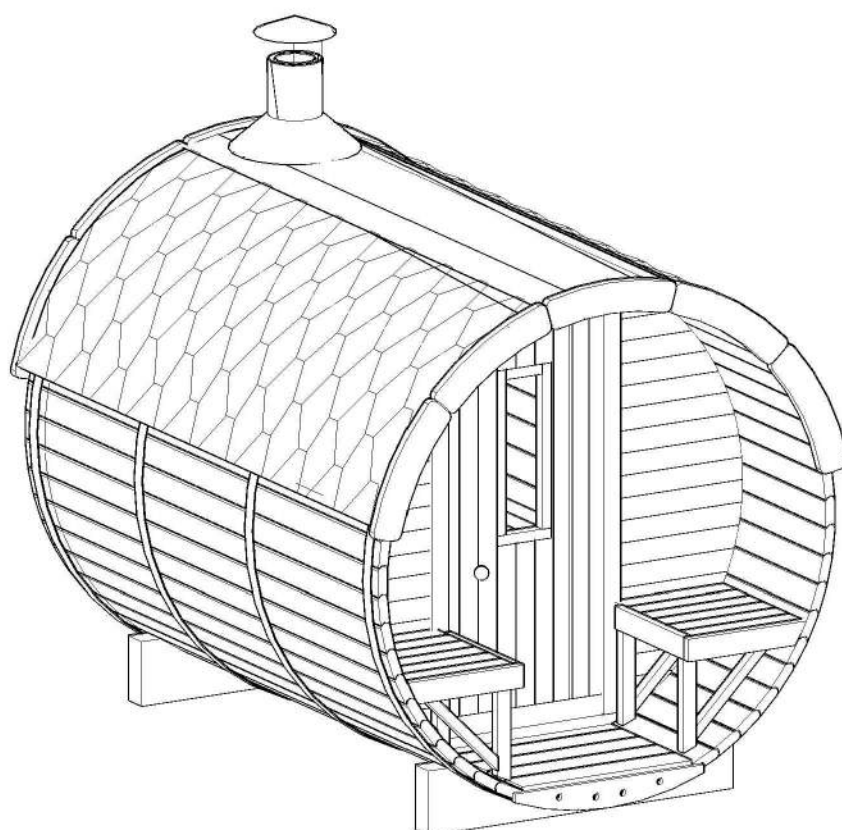

Sauna barrel 2.5m. 1.9Ø

1. SAUNA BARREL- 2.5M. 1.9Ø

No.		Detail	Pcs	Dimension (x, y, z) mm
1			2	245 x 1300 x 90
2			1	13 x 2500 x 38
3			27 - 35	119 x 2500 x 38
4			27 - 35	119 x 2500 x 38
5			1	76 x 2500 x 38
6			1	1900 x 1900 x 38
7			1	1900 x 1900 x 38
8			4	6070 x 50
9			8	1. 665 x 24 x 24
			8	2. 218 x 24 x 24
10			2	631 x 186 x 6
11			2	57 x 600 x 45
12			2	57 x 1710 x 45
13			1	115 x 800 x 18
14			1	715 x 590 x 18
15			1	715 x 595 x 18
15.1			1	715 x 540 x 18
15.2			1	715 x 545 x 18

2. SAUNA BARREL- 2.5M. 1.9Ø

No.		Detail	Pcs	Dimension (x, y, z) mm
16			1	1600 x 700 x 65
17			2	70 x 820 x 18
17.1			3	70 x 1570 x 18
17.2			1	70 x 1570 x 18
17.3			1	70 x 800 x 18
18			10	440 x 440 x 52
19			2	495 x 1660 x 28
19.1			2	85 x 1660 x 28
20			2	495 x 580 x 28
20.1			2	85 x 580 x 28
20.2			2	85 x 495 x 28
21			1	600 x 690 x 10
22			1	600 x 900 x 10
23			2	80 x 2500 x 30
24			2	118 x 2500 x 18
25			10	125 x 545 x 30
26			1	—————
27			1	700 x Ø120
28			1	700 x Ø200
28.1			1	—————
29			1	120 x Ø250
30			1	500 x 500 x 1
31			1	500 x 500 x 1

1. Sauna barrel 2.5m. 1.9ø

1

2

3

2. Sauna barrel 2.5m. 1.9ø

1

3

2

A7 Pcs-2 x29

A7 Pcs-2 x29

B

D

3. Sauna barrel 2.5m. 1.9ø

1

3

4