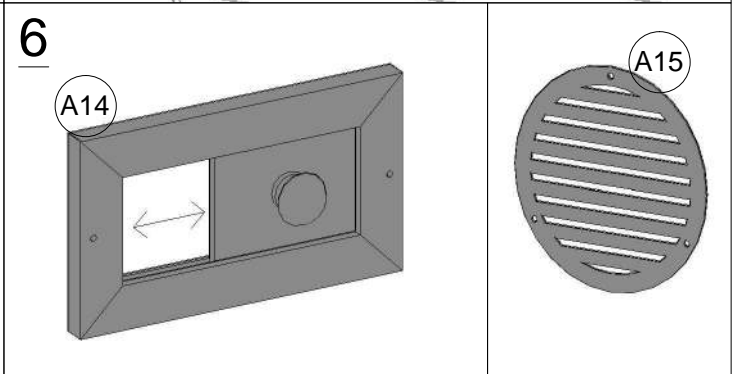

Sauna barrel 2.5m. 1.9Ø

1. SAUNA BARREL- 2.5M. 1.9Ø

No.		Detail	Pcs	Dimension (x, y, z) mm
1			2	245 x 1300 x 90
2			1	13 x 2500 x 38
3			27 - 35	119 x 2500 x 38
4			27 - 35	119 x 2500 x 38
5			1	76 x 2500 x 38
6			1	1900 x 1900 x 38
7			1	1900 x 1900 x 38
8			4	6070 x 50
9			8	1. 665 x 24 x 24
			8	2. 218 x 24 x 24
10			2	631 x 186 x 6
11			2	57 x 600 x 45
12			2	57 x 1710 x 45
13			1	115 x 800 x 18
14			1	715 x 590 x 18
15			1	715 x 595 x 18
15.1			1	715 x 540 x 18
15.2			1	715 x 545 x 18

2. SAUNA BARREL- 2.5M. 1.9Ø

No.		Detail	Pcs	Dimension (x, y, z) mm
16			1	1600 x 700 x 65
17			2	70 x 820 x 18
17.1			3	70 x 1570 x 18
17.2			1	70 x 1570 x 18
17.3			1	70 x 800 x 18
18			10	440 x 440 x 52
19			2	495 x 1660 x 28
19.1			2	85 x 1660 x 28
20			2	495 x 580 x 28
20.1			2	85 x 580 x 28
20.2			2	85 x 495 x 28
21			1	600 x 690 x 10
22			1	600 x 900 x 10
23			2	80 x 2500 x 30
24			2	118 x 2500 x 18
25			10	125 x 545 x 30
26			1	—————
27			1	700 x Ø120
28			1	700 x Ø200
28.1			1	—————
29			1	120 x Ø250
30			1	500 x 500 x 1
31			1	500 x 500 x 1

A7 Pcs-2 x29

A7 Pcs-2 x29

B

D

3. Sauna barrel 2.5m. 1.9ø

1

3

4

5

2

6

4. Sauna barrel 2.5m. 1.9ø

5. Sauna barrel 2.5m. 1.9ø

6. Sauna barrel 2.5m. 1.9ø

7. Sauna barrel 2.5m. 1.9ø

1