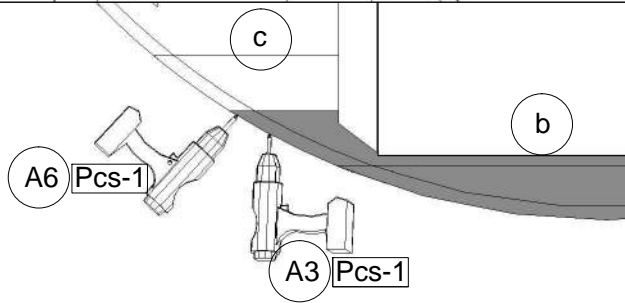

Sauna barrel 2.5m. 1.9Ø

1. SAUNA BARREL- 2.5M. 1.9Ø

No.		Detail	Pcs	Dimension (x, y, z) mm
1			2	245 x 1300 x 90
2			1	13 x 2500 x 38
3			27 - 35	119 x 2500 x 38
4			27 - 35	119 x 2500 x 38
5			1	76 x 2500 x 38
6			1	1900 x 1900 x 38
7			1	1900 x 1900 x 38
8			4	6070 x 50
9			8	1. 665 x 24 x 24
			8	2. 218 x 24 x 24
10			2	631 x 186 x 6
11			2	57 x 600 x 45
12			2	57 x 1710 x 45
13			1	115 x 800 x 18
14			1	715 x 590 x 18
15			1	715 x 595 x 18
15.1			1	715 x 540 x 18
15.2			1	715 x 545 x 18

2. SAUNA BARREL- 2.5M. 1.9Ø

No.		Detail	Pcs	Dimension (x, y, z) mm
16			1	1600 x 700 x 65
17			2	70 x 820 x 18
17.1			3	70 x 1570 x 18
17.2			1	70 x 1570 x 18
17.3			1	70 x 800 x 18
18			10	440 x 440 x 52
19			2	495 x 1660 x 28
19.1			2	85 x 1660 x 28
20			2	495 x 580 x 28
20.1			2	85 x 580 x 28
20.2			2	85 x 495 x 28
21			1	600 x 690 x 10
22			1	600 x 900 x 10
23			2	80 x 2500 x 30
24			2	118 x 2500 x 18
25			10	125 x 545 x 30
26			1	—————
27			1	700 x Ø120
28			1	700 x Ø200
28.1			1	—————
29			1	120 x Ø250
30			1	500 x 500 x 1
31			1	500 x 500 x 1

A7 Pcs-2 x29

A7 Pcs-2 x29

B

D

3. Sauna barrel 2.5m. 1.9ø

1

3

4

5

2

6

4. Sauna barrel 2.5m. 1.9ø

5. Sauna barrel 2.5m. 1.9ø

6. Sauna barrel 2.5m. 1.9ø

7. Sauna barrel 2.5m. 1.9ø

1