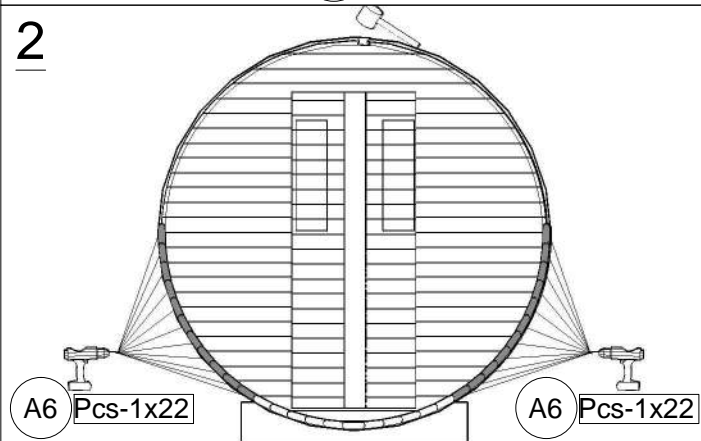

Sauna barrel 2.5m. 1.9Ø

1. SAUNA BARREL- 2.5M. 1.9Ø

No.		Detail	Pcs	Dimension (x, y, z) mm
1			2	245 x 1300 x 90
2			1	13 x 2500 x 38
3			27 - 35	119 x 2500 x 38
4			27 - 35	119 x 2500 x 38
5			1	76 x 2500 x 38
6			1	1900 x 1900 x 38
7			1	1900 x 1900 x 38
8			4	6070 x 50
9			8	1. 665 x 24 x 24
			8	2. 218 x 24 x 24
10			2	631 x 186 x 6
11			2	57 x 600 x 45
12			2	57 x 1710 x 45
13			1	115 x 800 x 18
14			1	715 x 590 x 18
15			1	715 x 595 x 18
15.1			1	715 x 540 x 18
15.2			1	715 x 545 x 18

2. SAUNA BARREL- 2.5M. 1.9Ø

No.		Detail	Pcs	Dimension (x, y, z) mm
16			1	1600 x 700 x 65
17			2	70 x 820 x 18
17.1			3	70 x 1570 x 18
17.2			1	70 x 1570 x 18
17.3			1	70 x 800 x 18
18			10	440 x 440 x 52
19			2	495 x 1660 x 28
19.1			2	85 x 1660 x 28
20			2	495 x 580 x 28
20.1			2	85 x 580 x 28
20.2			2	85 x 495 x 28
21			1	600 x 690 x 10
22			1	600 x 900 x 10
23			2	80 x 2500 x 30
24			2	118 x 2500 x 18
25			10	125 x 545 x 30
26			1	—————
27			1	700 x Ø120
28			1	700 x Ø200
28.1			1	—————
29			1	120 x Ø250
30			1	500 x 500 x 1
31			1	500 x 500 x 1

A7 Pcs-2 x29

A7 Pcs-2 x29

B

D

3. Sauna barrel 2.5m. 1.9ø

1

3

4

5

2

6

4. Sauna barrel 2.5m. 1.9ø

5. Sauna barrel 2.5m. 1.9ø

6. Sauna barrel 2.5m. 1.9ø

7. Sauna barrel 2.5m. 1.9ø

1