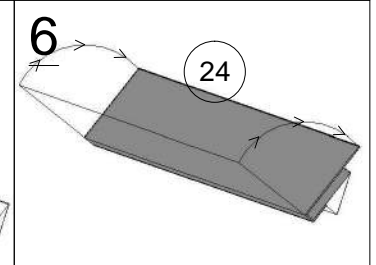

Sauna barrel 2.5m. 1.9Ø

1. SAUNA BARREL- 2.5M. 1.9Ø

No.		Detail	Pcs	Dimension (x, y, z) mm
1			2	245 x 1300 x 90
2			1	13 x 2500 x 38
3			27 - 35	119 x 2500 x 38
4			27 - 35	119 x 2500 x 38
5			1	76 x 2500 x 38
6			1	1900 x 1900 x 38
7			1	1900 x 1900 x 38
8			4	6070 x 50
9			8	1. 665 x 24 x 24
			8	2. 218 x 24 x 24
10			2	631 x 186 x 6
11			2	57 x 600 x 45
12			2	57 x 1710 x 45
13			1	115 x 800 x 18
14			1	715 x 590 x 18
15			1	715 x 595 x 18
15.1			1	715 x 540 x 18
15.2			1	715 x 545 x 18

2. SAUNA BARREL- 2.5M. 1.9Ø

No.		Detail	Pcs	Dimension (x, y, z) mm
16			1	1600 x 700 x 65
17			2	70 x 820 x 18
17.1			3	70 x 1570 x 18
17.2			1	70 x 1570 x 18
17.3			1	70 x 800 x 18
18			10	440 x 440 x 52
19			2	495 x 1660 x 28
19.1			2	85 x 1660 x 28
20			2	495 x 580 x 28
20.1			2	85 x 580 x 28
20.2			2	85 x 495 x 28
21			1	600 x 690 x 10
22			1	600 x 900 x 10
23			2	80 x 2500 x 30
24			2	118 x 2500 x 18
25			10	125 x 545 x 30
26			1	—————
27			1	700 x Ø120
28			1	700 x Ø200
28.1			1	—————
29			1	120 x Ø250
30			1	500 x 500 x 1
31			1	500 x 500 x 1

A8 Pcs-26

9. Sauna barrel 2.5m. 1.9ø

1

2

3

4

10. Sauna barrel 2.5m. 1.9ø

11. Sauna barrel 2.5m. 1.9ø

12. Sauna barrel 2.5m. 1.9ø

1

4

2

3