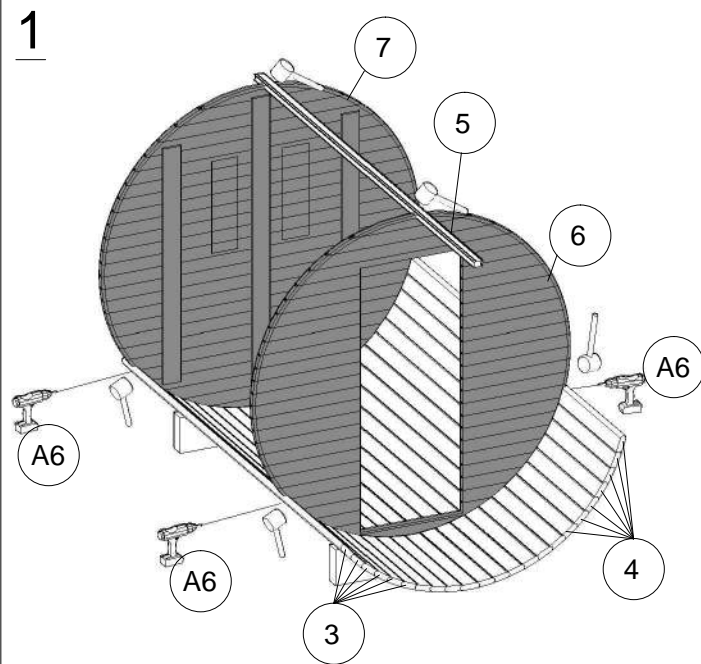

Sauna barrel 2.5m. 1.9Ø

1. SAUNA BARREL- 2.5M. 1.9Ø

No.		Detail	Pcs	Dimension (x, y, z) mm
1			2	245 x 1300 x 90
2			1	13 x 2500 x 38
3			27 - 35	119 x 2500 x 38
4			27 - 35	119 x 2500 x 38
5			1	76 x 2500 x 38
6			1	1900 x 1900 x 38
7			1	1900 x 1900 x 38
8			4	6070 x 50
9			8	1. 665 x 24 x 24
			8	2. 218 x 24 x 24
10			2	631 x 186 x 6
11			2	57 x 600 x 45
12			2	57 x 1710 x 45
13			1	115 x 800 x 18
14			1	715 x 590 x 18
15			1	715 x 595 x 18
15.1			1	715 x 540 x 18
15.2			1	715 x 545 x 18

A7 Pcs-2 x29

A7 Pcs-2 x29

B

D

3. Sauna barrel 2.5m. 1.9ø

1

3

4

5

2

6

4. Sauna barrel 2.5m. 1.9ø

5. Sauna barrel 2.5m. 1.9ø

6. Sauna barrel 2.5m. 1.9ø

7. Sauna barrel 2.5m. 1.9ø

1

3

2

4

8. Sauna barrel 2.5m. 1.9ø

1

2

A8 Pcs-23

3