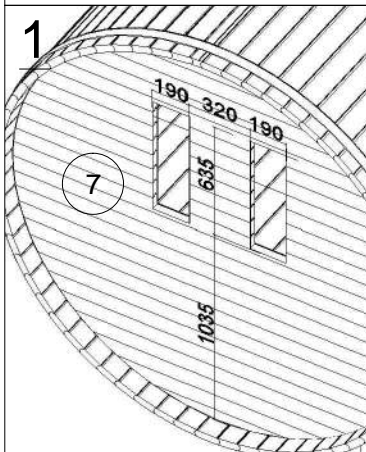

Sauna barrel 2.5m. 1.9Ø

1. SAUNA BARREL- 2.5M. 1.9Ø

No.		Detail	Pcs	Dimension (x, y, z) mm
1			2	245 x 1300 x 90
2			1	13 x 2500 x 38
3			27 - 35	119 x 2500 x 38
4			27 - 35	119 x 2500 x 38
5			1	76 x 2500 x 38
6			1	1900 x 1900 x 38
7			1	1900 x 1900 x 38
8			4	6070 x 50
9			8	1. 665 x 24 x 24
			8	2. 218 x 24 x 24
10			2	631 x 186 x 6
11			2	57 x 600 x 45
12			2	57 x 1710 x 45
13			1	115 x 800 x 18
14			1	715 x 590 x 18
15			1	715 x 595 x 18
15.1			1	715 x 540 x 18
15.2			1	715 x 545 x 18

2. SAUNA BARREL- 2.5M. 1.9Ø

No.		Detail	Pcs	Dimension (x, y, z) mm
16			1	1600 x 700 x 65
17			2	70 x 820 x 18
17.1			3	70 x 1570 x 18
17.2			1	70 x 1570 x 18
17.3			1	70 x 800 x 18
18			10	440 x 440 x 52
19			2	495 x 1660 x 28
19.1			2	85 x 1660 x 28
20			2	495 x 580 x 28
20.1			2	85 x 580 x 28
20.2			2	85 x 495 x 28
21			1	600 x 690 x 10
22			1	600 x 900 x 10
23			2	80 x 2500 x 30
24			2	118 x 2500 x 18
25			10	125 x 545 x 30
26			1	—————
27			1	700 x Ø120
28			1	700 x Ø200
28.1			1	—————
29			1	120 x Ø250
30			1	500 x 500 x 1
31			1	500 x 500 x 1

A7 Pcs-2 x29

A7 Pcs-2 x29

B

D

3. Sauna barrel 2.5m. 1.9ø

1

3

4

5

2

6

4. Sauna barrel 2.5m. 1.9ø

5. Sauna barrel 2.5m. 1.9ø

6. Sauna barrel 2.5m. 1.9ø

7. Sauna barrel 2.5m. 1.9ø

1