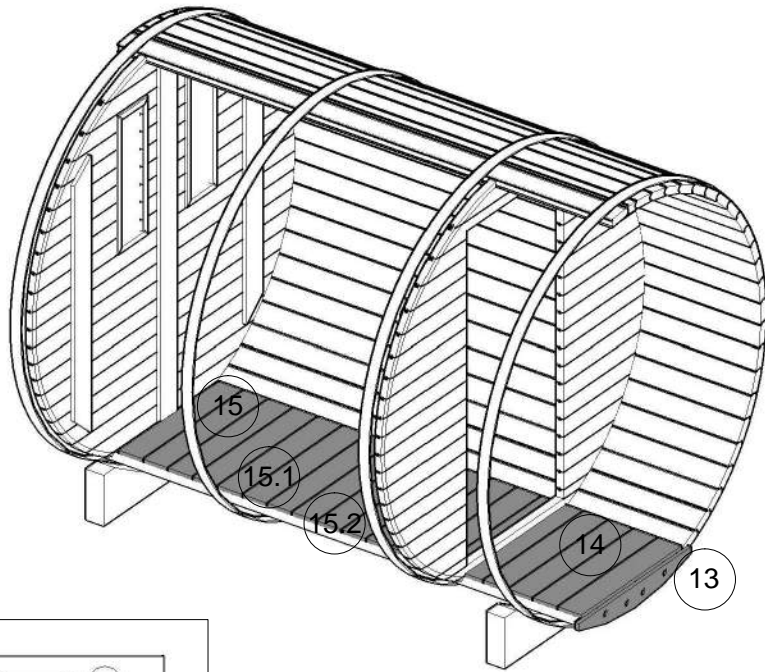

2. SAUNA BARREL- 2.5M. 1.9Ø

No.		Detail	Pcs	Dimension (x, y, z) mm
16			1	1600 x 700 x 65
17			2	70 x 820 x 18
17.1			3	70 x 1570 x 18
17.2			1	70 x 1570 x 18
17.3			1	70 x 800 x 18
18			10	440 x 440 x 52
19			2	495 x 1660 x 28
19.1			2	85 x 1660 x 28
20			2	495 x 580 x 28
20.1			2	85 x 580 x 28
20.2			2	85 x 495 x 28
21			1	600 x 690 x 10
22			1	600 x 900 x 10
23			2	80 x 2500 x 30
24			2	118 x 2500 x 18
25			10	125 x 545 x 30
26			1	—————
27			1	700 x Ø120
28			1	700 x Ø200
28.1			1	—————
29			1	120 x Ø250
30			1	500 x 500 x 1
31			1	500 x 500 x 1

A7 Pcs-2 x29

A7 Pcs-2 x29

B

D

3. Sauna barrel 2.5m. 1.9ø

1

3

4

5

2

6

4. Sauna barrel 2.5m. 1.9ø

5. Sauna barrel 2.5m. 1.9ø

6. Sauna barrel 2.5m. 1.9ø

7. Sauna barrel 2.5m. 1.9ø

1

3

2

4

8. Sauna barrel 2.5m. 1.9ø

1

2

A8 Pcs-23

3