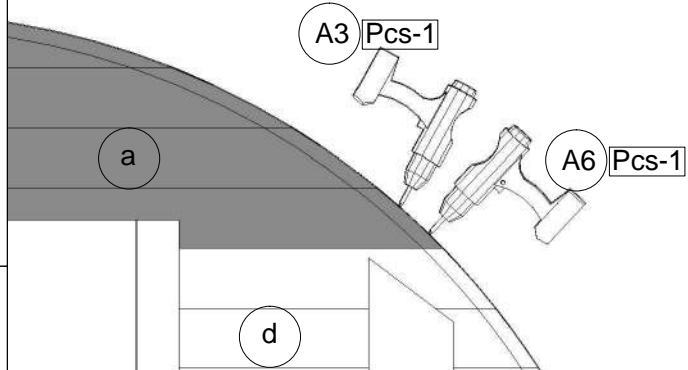

2. SAUNA BARREL- 2.5M. 1.9Ø

No.		Detail	Pcs	Dimension (x, y, z) mm
16			1	1600 x 700 x 65
17			2	70 x 820 x 18
17.1			3	70 x 1570 x 18
17.2			1	70 x 1570 x 18
17.3			1	70 x 800 x 18
18			10	440 x 440 x 52
19			2	495 x 1660 x 28
19.1			2	85 x 1660 x 28
20			2	495 x 580 x 28
20.1			2	85 x 580 x 28
20.2			2	85 x 495 x 28
21			1	600 x 690 x 10
22			1	600 x 900 x 10
23			2	80 x 2500 x 30
24			2	118 x 2500 x 18
25			10	125 x 545 x 30
26			1	—————
27			1	700 x Ø120
28			1	700 x Ø200
28.1			1	—————
29			1	120 x Ø250
30			1	500 x 500 x 1
31			1	500 x 500 x 1

1. Sauna barrel 2.5m. 1.9ø

1

2

3

2. Sauna barrel 2.5m. 1.9ø

1

3

2

A7 Pcs-2 x29

A7 Pcs-2 x29

B

D

3. Sauna barrel 2.5m. 1.9ø

1

3

4

5

2

6

4. Sauna barrel 2.5m. 1.9ø

5. Sauna barrel 2.5m. 1.9ø

6. Sauna barrel 2.5m. 1.9ø

7. Sauna barrel 2.5m. 1.9ø

1