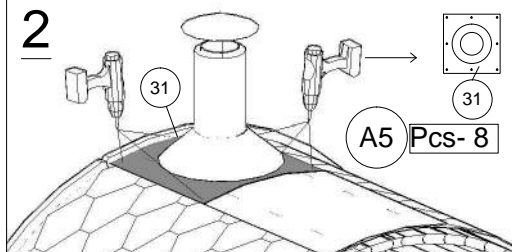

Sauna barrel 2.5m. 1.9Ø

1. SAUNA BARREL- 2.5M. 1.9Ø

No.		Detail	Pcs	Dimension (x, y, z) mm
1			2	245 x 1300 x 90
2			1	13 x 2500 x 38
3			27 - 35	119 x 2500 x 38
4			27 - 35	119 x 2500 x 38
5			1	76 x 2500 x 38
6			1	1900 x 1900 x 38
7			1	1900 x 1900 x 38
8			4	6070 x 50
9			8	1. 665 x 24 x 24
			8	2. 218 x 24 x 24
10			2	631 x 186 x 6
11			2	57 x 600 x 45
12			2	57 x 1710 x 45
13			1	115 x 800 x 18
14			1	715 x 590 x 18
15			1	715 x 595 x 18
15.1			1	715 x 540 x 18
15.2			1	715 x 545 x 18

A8 Pcs-26

9. Sauna barrel 2.5m. 1.9ø

1

2

3

4

10. Sauna barrel 2.5m. 1.9ø

11. Sauna barrel 2.5m. 1.9ø

12. Sauna barrel 2.5m. 1.9ø

1

4

2

3