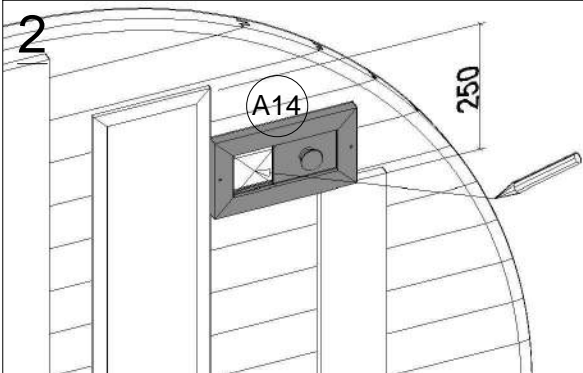

2. SAUNA BARREL- 2.5M. 1.9Ø

No.		Detail	Pcs	Dimension (x, y, z) mm
16			1	1600 x 700 x 65
17			2	70 x 820 x 18
17.1			3	70 x 1570 x 18
17.2			1	70 x 1570 x 18
17.3			1	70 x 800 x 18
18			10	440 x 440 x 52
19			2	495 x 1660 x 28
19.1			2	85 x 1660 x 28
20			2	495 x 580 x 28
20.1			2	85 x 580 x 28
20.2			2	85 x 495 x 28
21			1	600 x 690 x 10
22			1	600 x 900 x 10
23			2	80 x 2500 x 30
24			2	118 x 2500 x 18
25			10	125 x 545 x 30
26			1	—————
27			1	700 x Ø120
28			1	700 x Ø200
28.1			1	—————
29			1	120 x Ø250
30			1	500 x 500 x 1
31			1	500 x 500 x 1

A7 Pcs-2 x29

A7 Pcs-2 x29

B

D

3. Sauna barrel 2.5m. 1.9ø

1

3

4

5

2

6

4. Sauna barrel 2.5m. 1.9ø

5. Sauna barrel 2.5m. 1.9ø

6. Sauna barrel 2.5m. 1.9ø

7. Sauna barrel 2.5m. 1.9ø

1

3

2

4

8. Sauna barrel 2.5m. 1.9ø

1

2

A8 Pcs-23

3