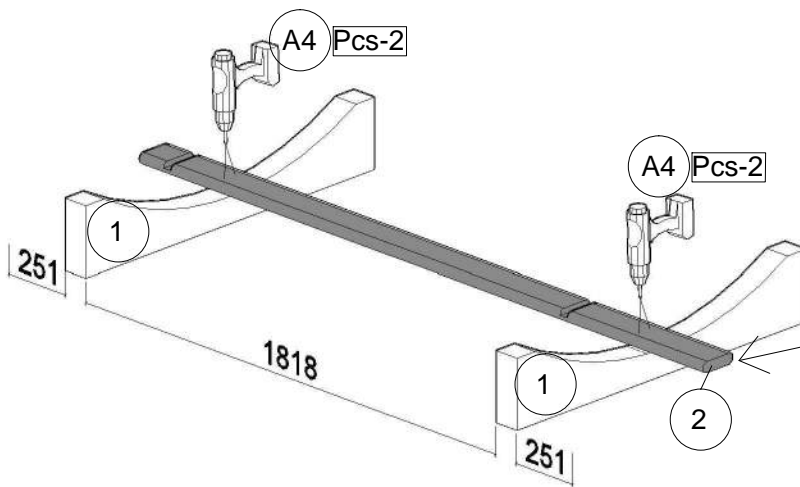

1. Sauna barrel 2.5m. 1.9ø

1

2

3