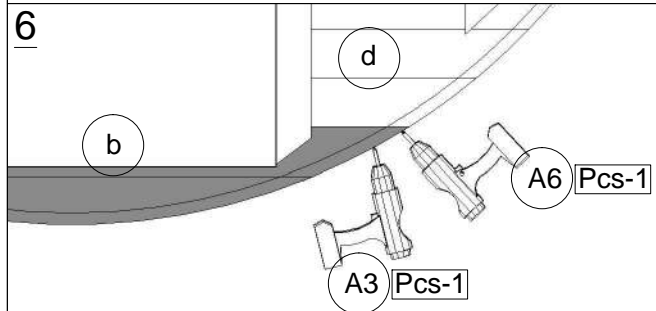

2. SAUNA BARREL- 2.5M. 1.9Ø

No.		Detail	Pcs	Dimension (x, y, z) mm
16			1	1600 x 700 x 65
17			2	70 x 820 x 18
17.1			3	70 x 1570 x 18
17.2			1	70 x 1570 x 18
17.3			1	70 x 800 x 18
18			10	440 x 440 x 52
19			2	495 x 1660 x 28
19.1			2	85 x 1660 x 28
20			2	495 x 580 x 28
20.1			2	85 x 580 x 28
20.2			2	85 x 495 x 28
21			1	600 x 690 x 10
22			1	600 x 900 x 10
23			2	80 x 2500 x 30
24			2	118 x 2500 x 18
25			10	125 x 545 x 30
26			1	—————
27			1	700 x Ø120
28			1	700 x Ø200
28.1			1	—————
29			1	120 x Ø250
30			1	500 x 500 x 1
31			1	500 x 500 x 1

1. Sauna barrel 2.5m. 1.9ø

1

2

3

2. Sauna barrel 2.5m. 1.9ø

1

3

2

A7 Pcs-2 x29

A7 Pcs-2 x29

B

D

3. Sauna barrel 2.5m. 1.9ø

1

3

4

5

2

6

4. Sauna barrel 2.5m. 1.9ø

5. Sauna barrel 2.5m. 1.9ø

6. Sauna barrel 2.5m. 1.9ø

7. Sauna barrel 2.5m. 1.9ø

1