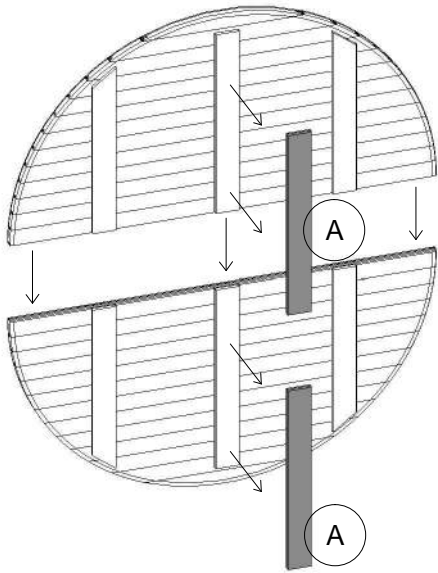

Sauna barrel 2.5m. 1.9Ø

1. SAUNA BARREL- 2.5M. 1.9Ø

No.		Detail	Pcs	Dimension (x, y, z) mm
1			2	245 x 1300 x 90
2			1	13 x 2500 x 38
3			27 - 35	119 x 2500 x 38
4			27 - 35	119 x 2500 x 38
5			1	76 x 2500 x 38
6			1	1900 x 1900 x 38
7			1	1900 x 1900 x 38
8			4	6070 x 50
9			8	1. 665 x 24 x 24
			8	2. 218 x 24 x 24
10			2	631 x 186 x 6
11			2	57 x 600 x 45
12			2	57 x 1710 x 45
13			1	115 x 800 x 18
14			1	715 x 590 x 18
15			1	715 x 595 x 18
15.1			1	715 x 540 x 18
15.2			1	715 x 545 x 18

2. SAUNA BARREL- 2.5M. 1.9Ø

No.		Detail	Pcs	Dimension (x, y, z) mm
16			1	1600 x 700 x 65
17			2	70 x 820 x 18
17.1			3	70 x 1570 x 18
17.2			1	70 x 1570 x 18
17.3			1	70 x 800 x 18
18			10	440 x 440 x 52
19			2	495 x 1660 x 28
19.1			2	85 x 1660 x 28
20			2	495 x 580 x 28
20.1			2	85 x 580 x 28
20.2			2	85 x 495 x 28
21			1	600 x 690 x 10
22			1	600 x 900 x 10
23			2	80 x 2500 x 30
24			2	118 x 2500 x 18
25			10	125 x 545 x 30
26			1	—————
27			1	700 x Ø120
28			1	700 x Ø200
28.1			1	—————
29			1	120 x Ø250
30			1	500 x 500 x 1
31			1	500 x 500 x 1

1. Sauna barrel 2.5m. 1.9ø

1

2

3

2. Sauna barrel 2.5m. 1.9ø

1

3

2

A7 Pcs-2 x29

A7 Pcs-2 x29

B

D

3. Sauna barrel 2.5m. 1.9ø

1

3

4