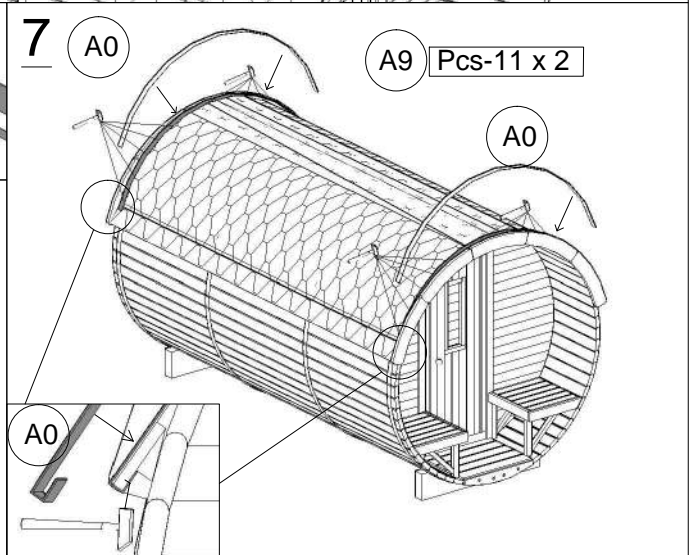

Sauna barrel 2.5m. 1.9Ø

1. SAUNA BARREL- 2.5M. 1.9Ø

No.		Detail	Pcs	Dimension (x, y, z) mm
1			2	245 x 1300 x 90
2			1	13 x 2500 x 38
3			27 - 35	119 x 2500 x 38
4			27 - 35	119 x 2500 x 38
5			1	76 x 2500 x 38
6			1	1900 x 1900 x 38
7			1	1900 x 1900 x 38
8			4	6070 x 50
9			8	1. 665 x 24 x 24
			8	2. 218 x 24 x 24
10			2	631 x 186 x 6
11			2	57 x 600 x 45
12			2	57 x 1710 x 45
13			1	115 x 800 x 18
14			1	715 x 590 x 18
15			1	715 x 595 x 18
15.1			1	715 x 540 x 18
15.2			1	715 x 545 x 18

3

2

4

8. Sauna barrel 2.5m. 1.9ø

1

2

A8 Pcs-23

3

A8 Pcs-26

9. Sauna barrel 2.5m. 1.9ø

1

2

3

4

10. Sauna barrel 2.5m. 1.9ø

11. Sauna barrel 2.5m. 1.9ø

12. Sauna barrel 2.5m. 1.9ø

1

4

2

3