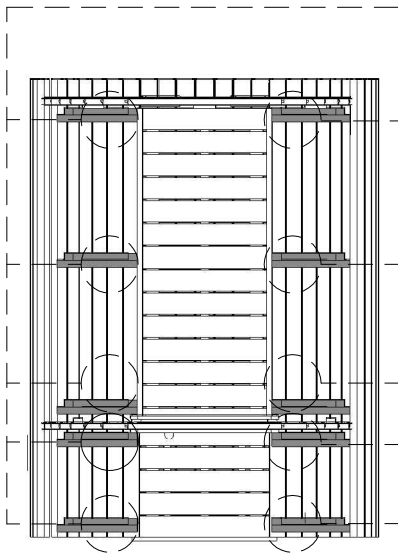

Sauna barrel 2.5m. 1.9Ø

1. SAUNA BARREL- 2.5M. 1.9Ø

No.		Detail	Pcs	Dimension (x, y, z) mm
1			2	245 x 1300 x 90
2			1	13 x 2500 x 38
3			27 - 35	119 x 2500 x 38
4			27 - 35	119 x 2500 x 38
5			1	76 x 2500 x 38
6			1	1900 x 1900 x 38
7			1	1900 x 1900 x 38
8			4	6070 x 50
9			8	1. 665 x 24 x 24
			8	2. 218 x 24 x 24
10			2	631 x 186 x 6
11			2	57 x 600 x 45
12			2	57 x 1710 x 45
13			1	115 x 800 x 18
14			1	715 x 590 x 18
15			1	715 x 595 x 18
15.1			1	715 x 540 x 18
15.2			1	715 x 545 x 18

2. SAUNA BARREL- 2.5M. 1.9Ø

No.		Detail	Pcs	Dimension (x, y, z) mm
16			1	1600 x 700 x 65
17			2	70 x 820 x 18
17.1			3	70 x 1570 x 18
17.2			1	70 x 1570 x 18
17.3			1	70 x 800 x 18
18			10	440 x 440 x 52
19			2	495 x 1660 x 28
19.1			2	85 x 1660 x 28
20			2	495 x 580 x 28
20.1			2	85 x 580 x 28
20.2			2	85 x 495 x 28
21			1	600 x 690 x 10
22			1	600 x 900 x 10
23			2	80 x 2500 x 30
24			2	118 x 2500 x 18
25			10	125 x 545 x 30
26			1	—————
27			1	700 x Ø120
28			1	700 x Ø200
28.1			1	—————
29			1	120 x Ø250
30			1	500 x 500 x 1
31			1	500 x 500 x 1

3

2

4

8. Sauna barrel 2.5m. 1.9ø

1

2

A8 Pcs-23

3

A8 Pcs-26

9. Sauna barrel 2.5m. 1.9ø

1

2

3

4

10. Sauna barrel 2.5m. 1.9ø

11. Sauna barrel 2.5m. 1.9ø