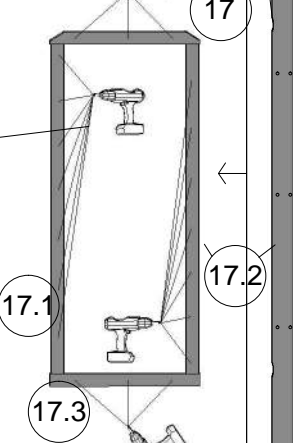

Sauna barrel 2.5m. 1.9Ø

1. SAUNA BARREL- 2.5M. 1.9Ø

No.		Detail	Pcs	Dimension (x, y, z) mm
1			2	245 x 1300 x 90
2			1	13 x 2500 x 38
3			27 - 35	119 x 2500 x 38
4			27 - 35	119 x 2500 x 38
5			1	76 x 2500 x 38
6			1	1900 x 1900 x 38
7			1	1900 x 1900 x 38
8			4	6070 x 50
9			8	1. 665 x 24 x 24
			8	2. 218 x 24 x 24
10			2	631 x 186 x 6
11			2	57 x 600 x 45
12			2	57 x 1710 x 45
13			1	115 x 800 x 18
14			1	715 x 590 x 18
15			1	715 x 595 x 18
15.1			1	715 x 540 x 18
15.2			1	715 x 545 x 18

5

2

6

4. Sauna barrel 2.5m. 1.9ø

5. Sauna barrel 2.5m. 1.9ø

6. Sauna barrel 2.5m. 1.9ø

7. Sauna barrel 2.5m. 1.9ø

1

3

2

4

8. Sauna barrel 2.5m. 1.9ø

1

2

A8 Pcs-23

3

A8 Pcs-26

9. Sauna barrel 2.5m. 1.9ø

1

2

3

4

10. Sauna barrel 2.5m. 1.9ø

11. Sauna barrel 2.5m. 1.9ø