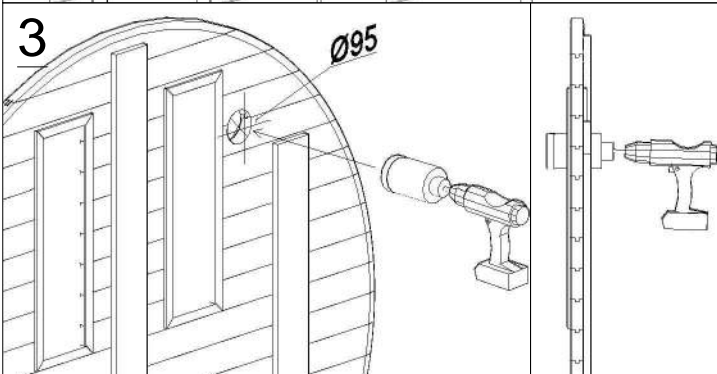

Sauna barrel 2.5m. 1.9Ø

1. SAUNA BARREL- 2.5M. 1.9Ø

No.		Detail	Pcs	Dimension (x, y, z) mm
1			2	245 x 1300 x 90
2			1	13 x 2500 x 38
3			27 - 35	119 x 2500 x 38
4			27 - 35	119 x 2500 x 38
5			1	76 x 2500 x 38
6			1	1900 x 1900 x 38
7			1	1900 x 1900 x 38
8			4	6070 x 50
9			8	1. 665 x 24 x 24
			8	2. 218 x 24 x 24
10			2	631 x 186 x 6
11			2	57 x 600 x 45
12			2	57 x 1710 x 45
13			1	115 x 800 x 18
14			1	715 x 590 x 18
15			1	715 x 595 x 18
15.1			1	715 x 540 x 18
15.2			1	715 x 545 x 18

2. SAUNA BARREL- 2.5M. 1.9Ø

No.		Detail	Pcs	Dimension (x, y, z) mm
16			1	1600 x 700 x 65
17			2	70 x 820 x 18
17.1			3	70 x 1570 x 18
17.2			1	70 x 1570 x 18
17.3			1	70 x 800 x 18
18			10	440 x 440 x 52
19			2	495 x 1660 x 28
19.1			2	85 x 1660 x 28
20			2	495 x 580 x 28
20.1			2	85 x 580 x 28
20.2			2	85 x 495 x 28
21			1	600 x 690 x 10
22			1	600 x 900 x 10
23			2	80 x 2500 x 30
24			2	118 x 2500 x 18
25			10	125 x 545 x 30
26			1	—————
27			1	700 x Ø120
28			1	700 x Ø200
28.1			1	—————
29			1	120 x Ø250
30			1	500 x 500 x 1
31			1	500 x 500 x 1

A7 Pcs-2 x29

A7 Pcs-2 x29

B

D

3. Sauna barrel 2.5m. 1.9ø

1

3

4

5

2

6

4. Sauna barrel 2.5m. 1.9ø

5. Sauna barrel 2.5m. 1.9ø

6. Sauna barrel 2.5m. 1.9ø

7. Sauna barrel 2.5m. 1.9ø

1