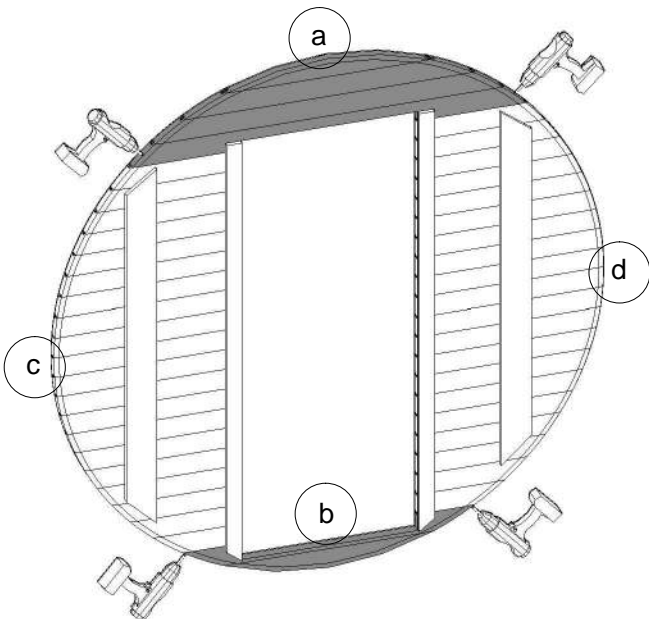

2. SAUNA BARREL- 2.5M. 1.9Ø

No.		Detail	Pcs	Dimension (x, y, z) mm
16			1	1600 x 700 x 65
17			2	70 x 820 x 18
17.1			3	70 x 1570 x 18
17.2			1	70 x 1570 x 18
17.3			1	70 x 800 x 18
18			10	440 x 440 x 52
19			2	495 x 1660 x 28
19.1			2	85 x 1660 x 28
20			2	495 x 580 x 28
20.1			2	85 x 580 x 28
20.2			2	85 x 495 x 28
21			1	600 x 690 x 10
22			1	600 x 900 x 10
23			2	80 x 2500 x 30
24			2	118 x 2500 x 18
25			10	125 x 545 x 30
26			1	—————
27			1	700 x Ø120
28			1	700 x Ø200
28.1			1	—————
29			1	120 x Ø250
30			1	500 x 500 x 1
31			1	500 x 500 x 1

1. Sauna barrel 2.5m. 1.9ø

1

2

3

2. Sauna barrel 2.5m. 1.9ø

1

3

2

A7 Pcs-2 x29

A7 Pcs-2 x29

B

D

3. Sauna barrel 2.5m. 1.9ø

1

3

4

5

2

6

4. Sauna barrel 2.5m. 1.9ø

5. Sauna barrel 2.5m. 1.9ø

6. Sauna barrel 2.5m. 1.9ø

7. Sauna barrel 2.5m. 1.9ø

1