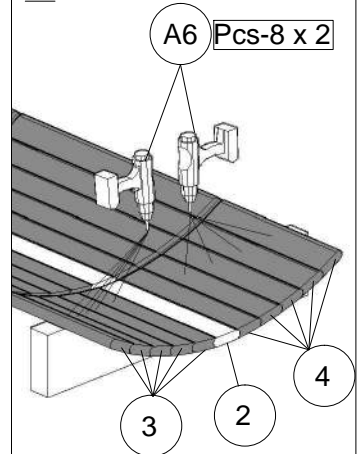

2. SAUNA BARREL- 2.5M. 1.9Ø

No.		Detail	Pcs	Dimension (x, y, z) mm
16			1	1600 x 700 x 65
17			2	70 x 820 x 18
17.1			3	70 x 1570 x 18
17.2			1	70 x 1570 x 18
17.3			1	70 x 800 x 18
18			10	440 x 440 x 52
19			2	495 x 1660 x 28
19.1			2	85 x 1660 x 28
20			2	495 x 580 x 28
20.1			2	85 x 580 x 28
20.2			2	85 x 495 x 28
21			1	600 x 690 x 10
22			1	600 x 900 x 10
23			2	80 x 2500 x 30
24			2	118 x 2500 x 18
25			10	125 x 545 x 30
26			1	—————
27			1	700 x Ø120
28			1	700 x Ø200
28.1			1	—————
29			1	120 x Ø250
30			1	500 x 500 x 1
31			1	500 x 500 x 1

1. Sauna barrel 2.5m. 1.9ø

1

2

3

2. Sauna barrel 2.5m. 1.9ø

1

3

2

A7 Pcs-2 x29

A7 Pcs-2 x29

B

D

3. Sauna barrel 2.5m. 1.9ø

1

3

4