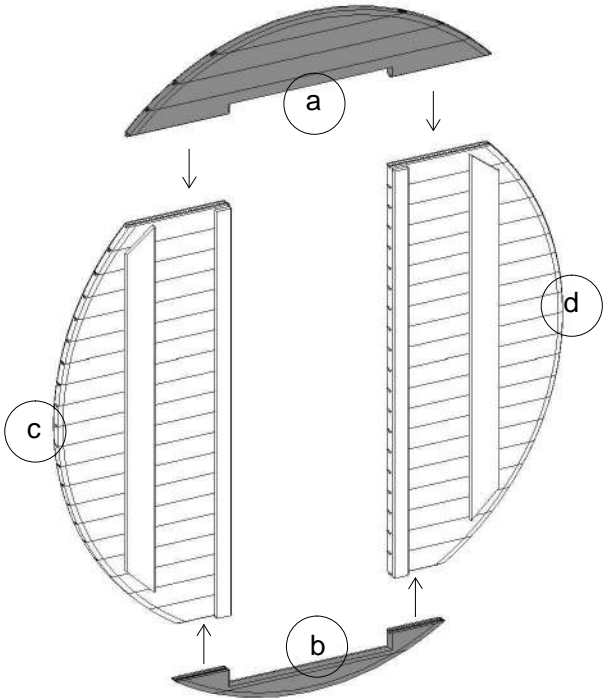

2. SAUNA BARREL- 2.5M. 1.9Ø

No.		Detail	Pcs	Dimension (x, y, z) mm
16			1	1600 x 700 x 65
17			2	70 x 820 x 18
17.1			3	70 x 1570 x 18
17.2			1	70 x 1570 x 18
17.3			1	70 x 800 x 18
18			10	440 x 440 x 52
19			2	495 x 1660 x 28
19.1			2	85 x 1660 x 28
20			2	495 x 580 x 28
20.1			2	85 x 580 x 28
20.2			2	85 x 495 x 28
21			1	600 x 690 x 10
22			1	600 x 900 x 10
23			2	80 x 2500 x 30
24			2	118 x 2500 x 18
25			10	125 x 545 x 30
26			1	—————
27			1	700 x Ø120
28			1	700 x Ø200
28.1			1	—————
29			1	120 x Ø250
30			1	500 x 500 x 1
31			1	500 x 500 x 1

1. Sauna barrel 2.5m. 1.9ø

1

2

3

2. Sauna barrel 2.5m. 1.9ø

1

3

2

A7 Pcs-2 x29

A7 Pcs-2 x29

B

D

3. Sauna barrel 2.5m. 1.9ø

1

3

4

5

2

6

4. Sauna barrel 2.5m. 1.9ø

5. Sauna barrel 2.5m. 1.9ø

6. Sauna barrel 2.5m. 1.9ø

7. Sauna barrel 2.5m. 1.9ø

1