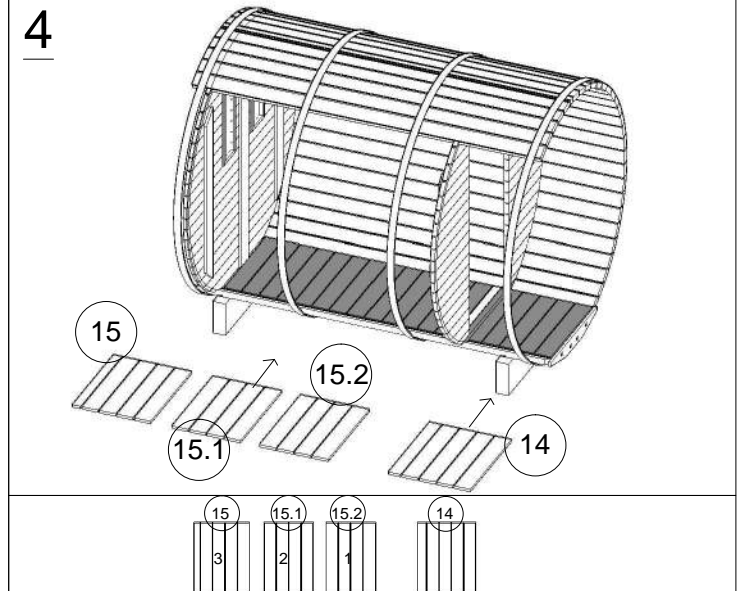

Sauna barrel 2.5m. 1.9Ø

1. SAUNA BARREL- 2.5M. 1.9Ø

No.		Detail	Pcs	Dimension (x, y, z) mm
1			2	245 x 1300 x 90
2			1	13 x 2500 x 38
3			27 - 35	119 x 2500 x 38
4			27 - 35	119 x 2500 x 38
5			1	76 x 2500 x 38
6			1	1900 x 1900 x 38
7			1	1900 x 1900 x 38
8			4	6070 x 50
9			8	1. 665 x 24 x 24
			8	2. 218 x 24 x 24
10			2	631 x 186 x 6
11			2	57 x 600 x 45
12			2	57 x 1710 x 45
13			1	115 x 800 x 18
14			1	715 x 590 x 18
15			1	715 x 595 x 18
15.1			1	715 x 540 x 18
15.2			1	715 x 545 x 18

A7 Pcs-2 x29

A7 Pcs-2 x29

B

D

3. Sauna barrel 2.5m. 1.9ø

1

3

4

5

2

6

4. Sauna barrel 2.5m. 1.9ø

5. Sauna barrel 2.5m. 1.9ø

6. Sauna barrel 2.5m. 1.9ø

7. Sauna barrel 2.5m. 1.9ø

1

3

2

4

8. Sauna barrel 2.5m. 1.9ø

1

2

A8 Pcs-23

3