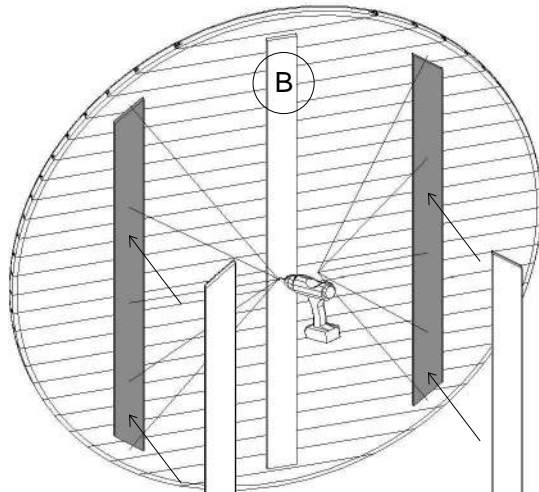

Sauna barrel 2.5m. 1.9Ø

1. SAUNA BARREL- 2.5M. 1.9Ø

No.		Detail	Pcs	Dimension (x, y, z) mm
1			2	245 x 1300 x 90
2			1	13 x 2500 x 38
3			27 - 35	119 x 2500 x 38
4			27 - 35	119 x 2500 x 38
5			1	76 x 2500 x 38
6			1	1900 x 1900 x 38
7			1	1900 x 1900 x 38
8			4	6070 x 50
9			8	1. 665 x 24 x 24
			8	2. 218 x 24 x 24
10			2	631 x 186 x 6
11			2	57 x 600 x 45
12			2	57 x 1710 x 45
13			1	115 x 800 x 18
14			1	715 x 590 x 18
15			1	715 x 595 x 18
15.1			1	715 x 540 x 18
15.2			1	715 x 545 x 18

2. SAUNA BARREL- 2.5M. 1.9Ø

No.		Detail	Pcs	Dimension (x, y, z) mm
16			1	1600 x 700 x 65
17			2	70 x 820 x 18
17.1			3	70 x 1570 x 18
17.2			1	70 x 1570 x 18
17.3			1	70 x 800 x 18
18			10	440 x 440 x 52
19			2	495 x 1660 x 28
19.1			2	85 x 1660 x 28
20			2	495 x 580 x 28
20.1			2	85 x 580 x 28
20.2			2	85 x 495 x 28
21			1	600 x 690 x 10
22			1	600 x 900 x 10
23			2	80 x 2500 x 30
24			2	118 x 2500 x 18
25			10	125 x 545 x 30
26			1	—————
27			1	700 x Ø120
28			1	700 x Ø200
28.1			1	—————
29			1	120 x Ø250
30			1	500 x 500 x 1
31			1	500 x 500 x 1

1. Sauna barrel 2.5m. 1.9ø

1

2

3

2. Sauna barrel 2.5m. 1.9ø

1

3

2

A7 Pcs-2 x29

A7 Pcs-2 x29

B

D

3. Sauna barrel 2.5m. 1.9ø

1

3

4