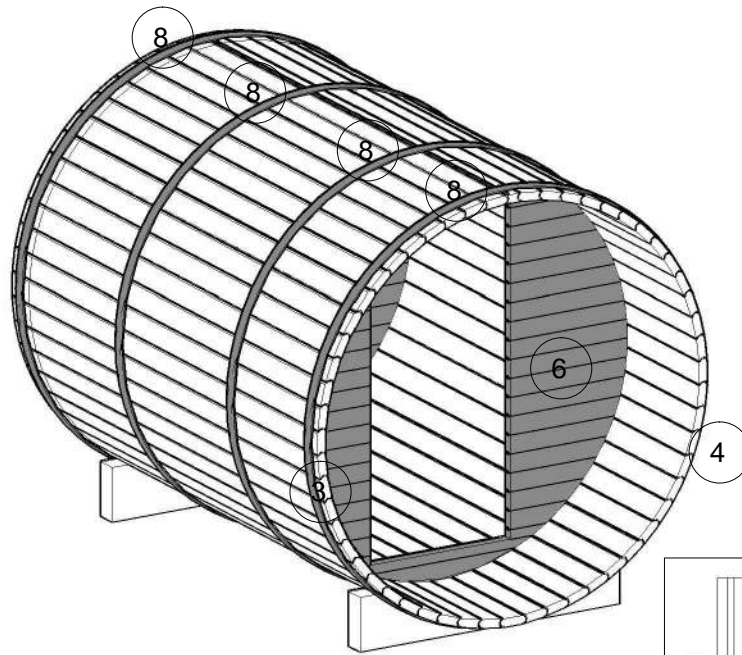

2. SAUNA BARREL- 2.5M. 1.9Ø

No.		Detail	Pcs	Dimension (x, y, z) mm
16			1	1600 x 700 x 65
17			2	70 x 820 x 18
17.1			3	70 x 1570 x 18
17.2			1	70 x 1570 x 18
17.3			1	70 x 800 x 18
18			10	440 x 440 x 52
19			2	495 x 1660 x 28
19.1			2	85 x 1660 x 28
20			2	495 x 580 x 28
20.1			2	85 x 580 x 28
20.2			2	85 x 495 x 28
21			1	600 x 690 x 10
22			1	600 x 900 x 10
23			2	80 x 2500 x 30
24			2	118 x 2500 x 18
25			10	125 x 545 x 30
26			1	—————
27			1	700 x Ø120
28			1	700 x Ø200
28.1			1	—————
29			1	120 x Ø250
30			1	500 x 500 x 1
31			1	500 x 500 x 1

A7 Pcs-2 x29

A7 Pcs-2 x29

B

D

3. Sauna barrel 2.5m. 1.9ø

1

3

4

5

2

6

4. Sauna barrel 2.5m. 1.9ø

5. Sauna barrel 2.5m. 1.9ø

6. Sauna barrel 2.5m. 1.9ø

7. Sauna barrel 2.5m. 1.9ø

1

3

2

4

8. Sauna barrel 2.5m. 1.9ø

1

2

A8 Pcs-23

3