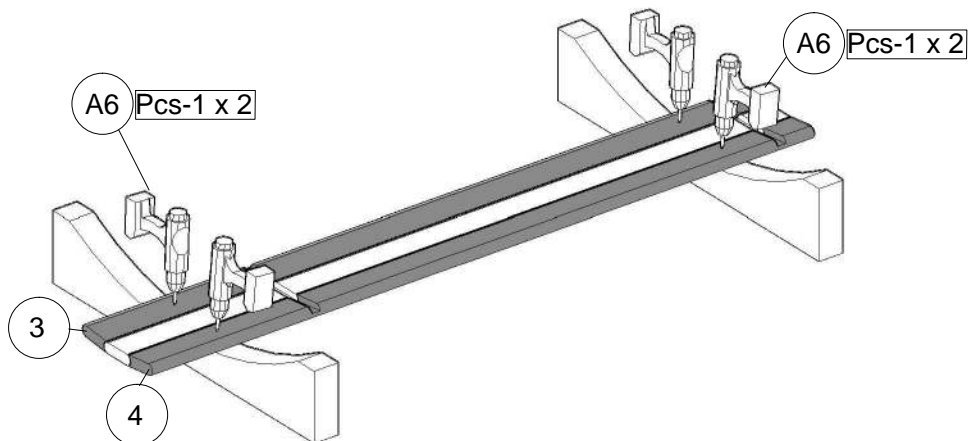

Sauna barrel 2.5m. 1.9Ø

1. SAUNA BARREL- 2.5M. 1.9Ø

No.		Detail	Pcs	Dimension (x, y, z) mm
1			2	245 x 1300 x 90
2			1	13 x 2500 x 38
3			27 - 35	119 x 2500 x 38
4			27 - 35	119 x 2500 x 38
5			1	76 x 2500 x 38
6			1	1900 x 1900 x 38
7			1	1900 x 1900 x 38
8			4	6070 x 50
9			8	1. 665 x 24 x 24
			8	2. 218 x 24 x 24
10			2	631 x 186 x 6
11			2	57 x 600 x 45
12			2	57 x 1710 x 45
13			1	115 x 800 x 18
14			1	715 x 590 x 18
15			1	715 x 595 x 18
15.1			1	715 x 540 x 18
15.2			1	715 x 545 x 18

2. SAUNA BARREL- 2.5M. 1.9Ø

No.		Detail	Pcs	Dimension (x, y, z) mm
16			1	1600 x 700 x 65
17			2	70 x 820 x 18
17.1			3	70 x 1570 x 18
17.2			1	70 x 1570 x 18
17.3			1	70 x 800 x 18
18			10	440 x 440 x 52
19			2	495 x 1660 x 28
19.1			2	85 x 1660 x 28
20			2	495 x 580 x 28
20.1			2	85 x 580 x 28
20.2			2	85 x 495 x 28
21			1	600 x 690 x 10
22			1	600 x 900 x 10
23			2	80 x 2500 x 30
24			2	118 x 2500 x 18
25			10	125 x 545 x 30
26			1	—————
27			1	700 x Ø120
28			1	700 x Ø200
28.1			1	—————
29			1	120 x Ø250
30			1	500 x 500 x 1
31			1	500 x 500 x 1

1. Sauna barrel 2.5m. 1.9ø

1

2

3

2. Sauna barrel 2.5m. 1.9ø

1

3

2

A7 Pcs-2 x29

A7 Pcs-2 x29

B

D

3. Sauna barrel 2.5m. 1.9ø

1

3

4