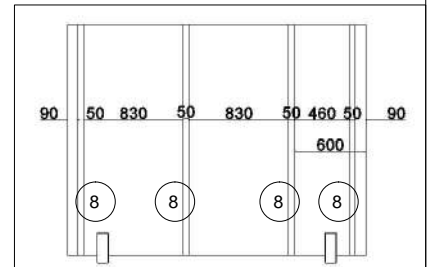

Sauna barrel 2.5m. 1.9Ø

1. SAUNA BARREL- 2.5M. 1.9Ø

No.		Detail	Pcs	Dimension (x, y, z) mm
1			2	245 x 1300 x 90
2			1	13 x 2500 x 38
3			27 - 35	119 x 2500 x 38
4			27 - 35	119 x 2500 x 38
5			1	76 x 2500 x 38
6			1	1900 x 1900 x 38
7			1	1900 x 1900 x 38
8			4	6070 x 50
9			8	1. 665 x 24 x 24
			8	2. 218 x 24 x 24
10			2	631 x 186 x 6
11			2	57 x 600 x 45
12			2	57 x 1710 x 45
13			1	115 x 800 x 18
14			1	715 x 590 x 18
15			1	715 x 595 x 18
15.1			1	715 x 540 x 18
15.2			1	715 x 545 x 18

2. SAUNA BARREL- 2.5M. 1.9Ø

No.		Detail	Pcs	Dimension (x, y, z) mm
16			1	1600 x 700 x 65
17			2	70 x 820 x 18
17.1			3	70 x 1570 x 18
17.2			1	70 x 1570 x 18
17.3			1	70 x 800 x 18
18			10	440 x 440 x 52
19			2	495 x 1660 x 28
19.1			2	85 x 1660 x 28
20			2	495 x 580 x 28
20.1			2	85 x 580 x 28
20.2			2	85 x 495 x 28
21			1	600 x 690 x 10
22			1	600 x 900 x 10
23			2	80 x 2500 x 30
24			2	118 x 2500 x 18
25			10	125 x 545 x 30
26			1	—————
27			1	700 x Ø120
28			1	700 x Ø200
28.1			1	—————
29			1	120 x Ø250
30			1	500 x 500 x 1
31			1	500 x 500 x 1

A7 Pcs-2 x29

A7 Pcs-2 x29

B

D

3. Sauna barrel 2.5m. 1.9ø

1

3

4

5

2

6

4. Sauna barrel 2.5m. 1.9ø

5. Sauna barrel 2.5m. 1.9ø

6. Sauna barrel 2.5m. 1.9ø

7. Sauna barrel 2.5m. 1.9ø

1