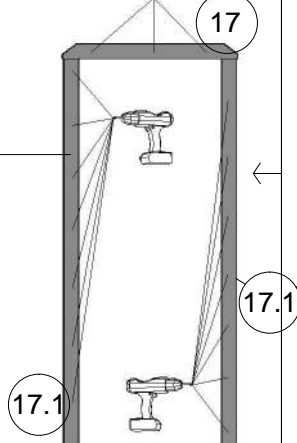

Sauna barrel 2.5m. 1.9Ø

1. SAUNA BARREL- 2.5M. 1.9Ø

No.		Detail	Pcs	Dimension (x, y, z) mm
1			2	245 x 1300 x 90
2			1	13 x 2500 x 38
3			27 - 35	119 x 2500 x 38
4			27 - 35	119 x 2500 x 38
5			1	76 x 2500 x 38
6			1	1900 x 1900 x 38
7			1	1900 x 1900 x 38
8			4	6070 x 50
9			8	1. 665 x 24 x 24
			8	2. 218 x 24 x 24
10			2	631 x 186 x 6
11			2	57 x 600 x 45
12			2	57 x 1710 x 45
13			1	115 x 800 x 18
14			1	715 x 590 x 18
15			1	715 x 595 x 18
15.1			1	715 x 540 x 18
15.2			1	715 x 545 x 18

5

2

6

4. Sauna barrel 2.5m. 1.9ø

5. Sauna barrel 2.5m. 1.9ø

6. Sauna barrel 2.5m. 1.9ø

7. Sauna barrel 2.5m. 1.9ø

1

3

2

4

8. Sauna barrel 2.5m. 1.9ø

1

2

A8 Pcs-23

3

A8 Pcs-26

9. Sauna barrel 2.5m. 1.9ø

1

2

3

4

10. Sauna barrel 2.5m. 1.9ø

11. Sauna barrel 2.5m. 1.9ø