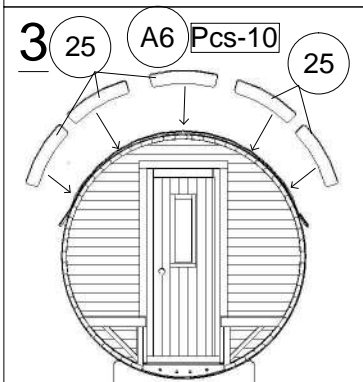

2. SAUNA BARREL- 2.5M. 1.9Ø

No.		Detail	Pcs	Dimension (x, y, z) mm
16			1	1600 x 700 x 65
17			2	70 x 820 x 18
17.1			3	70 x 1570 x 18
17.2			1	70 x 1570 x 18
17.3			1	70 x 800 x 18
18			10	440 x 440 x 52
19			2	495 x 1660 x 28
19.1			2	85 x 1660 x 28
20			2	495 x 580 x 28
20.1			2	85 x 580 x 28
20.2			2	85 x 495 x 28
21			1	600 x 690 x 10
22			1	600 x 900 x 10
23			2	80 x 2500 x 30
24			2	118 x 2500 x 18
25			10	125 x 545 x 30
26			1	—————
27			1	700 x Ø120
28			1	700 x Ø200
28.1			1	—————
29			1	120 x Ø250
30			1	500 x 500 x 1
31			1	500 x 500 x 1

3

2

4

8. Sauna barrel 2.5m. 1.9ø

1

2

A8 Pcs-23

3

A8 Pcs-26

9. Sauna barrel 2.5m. 1.9ø

1

2

3

4

10. Sauna barrel 2.5m. 1.9ø

11. Sauna barrel 2.5m. 1.9ø

12. Sauna barrel 2.5m. 1.9ø

1

4

2

3