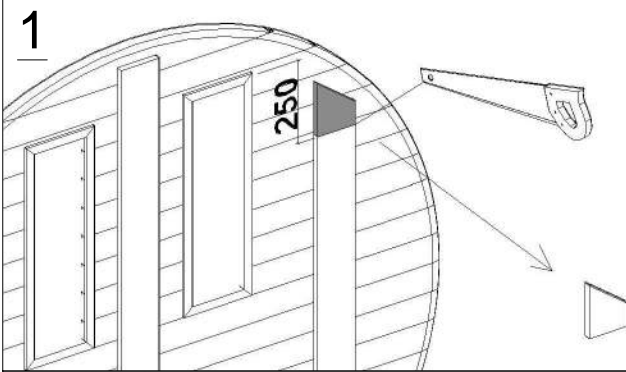

Sauna barrel 2.5m. 1.9Ø

1. SAUNA BARREL- 2.5M. 1.9Ø

No.		Detail	Pcs	Dimension (x, y, z) mm
1			2	245 x 1300 x 90
2			1	13 x 2500 x 38
3			27 - 35	119 x 2500 x 38
4			27 - 35	119 x 2500 x 38
5			1	76 x 2500 x 38
6			1	1900 x 1900 x 38
7			1	1900 x 1900 x 38
8			4	6070 x 50
9			8	1. 665 x 24 x 24
			8	2. 218 x 24 x 24
10			2	631 x 186 x 6
11			2	57 x 600 x 45
12			2	57 x 1710 x 45
13			1	115 x 800 x 18
14			1	715 x 590 x 18
15			1	715 x 595 x 18
15.1			1	715 x 540 x 18
15.2			1	715 x 545 x 18

2. SAUNA BARREL- 2.5M. 1.9Ø

No.		Detail	Pcs	Dimension (x, y, z) mm
16			1	1600 x 700 x 65
17			2	70 x 820 x 18
17.1			3	70 x 1570 x 18
17.2			1	70 x 1570 x 18
17.3			1	70 x 800 x 18
18			10	440 x 440 x 52
19			2	495 x 1660 x 28
19.1			2	85 x 1660 x 28
20			2	495 x 580 x 28
20.1			2	85 x 580 x 28
20.2			2	85 x 495 x 28
21			1	600 x 690 x 10
22			1	600 x 900 x 10
23			2	80 x 2500 x 30
24			2	118 x 2500 x 18
25			10	125 x 545 x 30
26			1	—————
27			1	700 x Ø120
28			1	700 x Ø200
28.1			1	—————
29			1	120 x Ø250
30			1	500 x 500 x 1
31			1	500 x 500 x 1

A7 Pcs-2 x29

A7 Pcs-2 x29

B

D

3. Sauna barrel 2.5m. 1.9ø

1

3

4

5

2

6

4. Sauna barrel 2.5m. 1.9ø

5. Sauna barrel 2.5m. 1.9ø

6. Sauna barrel 2.5m. 1.9ø

7. Sauna barrel 2.5m. 1.9ø

1