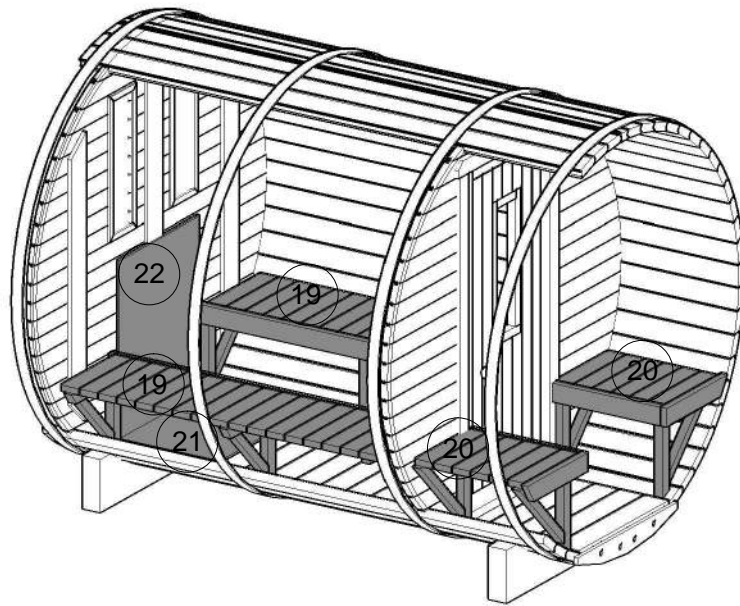

Sauna barrel 2.5m. 1.9Ø

1. SAUNA BARREL- 2.5M. 1.9Ø

No.		Detail	Pcs	Dimension (x, y, z) mm
1			2	245 x 1300 x 90
2			1	13 x 2500 x 38
3			27 - 35	119 x 2500 x 38
4			27 - 35	119 x 2500 x 38
5			1	76 x 2500 x 38
6			1	1900 x 1900 x 38
7			1	1900 x 1900 x 38
8			4	6070 x 50
9			8	1. 665 x 24 x 24
			8	2. 218 x 24 x 24
10			2	631 x 186 x 6
11			2	57 x 600 x 45
12			2	57 x 1710 x 45
13			1	115 x 800 x 18
14			1	715 x 590 x 18
15			1	715 x 595 x 18
15.1			1	715 x 540 x 18
15.2			1	715 x 545 x 18

5

2

6

4. Sauna barrel 2.5m. 1.9ø

5. Sauna barrel 2.5m. 1.9ø

6. Sauna barrel 2.5m. 1.9ø

7. Sauna barrel 2.5m. 1.9ø

1

3

2

4

8. Sauna barrel 2.5m. 1.9ø

1

2

A8 Pcs-23

3

A8 Pcs-26

9. Sauna barrel 2.5m. 1.9ø

1

2

3

4

10. Sauna barrel 2.5m. 1.9ø

11. Sauna barrel 2.5m. 1.9ø