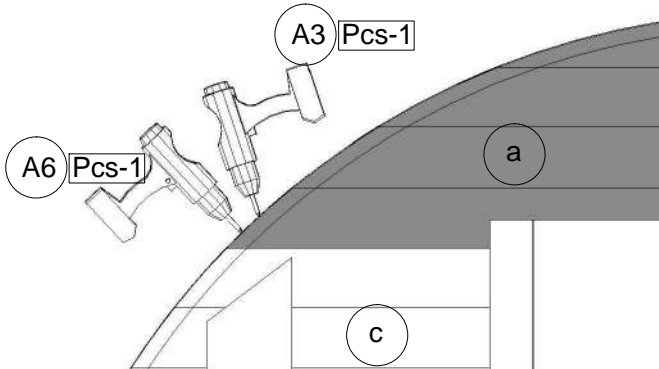

2. SAUNA BARREL- 2.5M. 1.9Ø

No.		Detail	Pcs	Dimension (x, y, z) mm
16			1	1600 x 700 x 65
17			2	70 x 820 x 18
17.1			3	70 x 1570 x 18
17.2			1	70 x 1570 x 18
17.3			1	70 x 800 x 18
18			10	440 x 440 x 52
19			2	495 x 1660 x 28
19.1			2	85 x 1660 x 28
20			2	495 x 580 x 28
20.1			2	85 x 580 x 28
20.2			2	85 x 495 x 28
21			1	600 x 690 x 10
22			1	600 x 900 x 10
23			2	80 x 2500 x 30
24			2	118 x 2500 x 18
25			10	125 x 545 x 30
26			1	—————
27			1	700 x Ø120
28			1	700 x Ø200
28.1			1	—————
29			1	120 x Ø250
30			1	500 x 500 x 1
31			1	500 x 500 x 1

1. Sauna barrel 2.5m. 1.9ø

1

2

3

2. Sauna barrel 2.5m. 1.9ø

1

3

2

A7 Pcs-2 x29

A7 Pcs-2 x29

B

D

3. Sauna barrel 2.5m. 1.9ø

1

3

4

5

2

6

4. Sauna barrel 2.5m. 1.9ø

5. Sauna barrel 2.5m. 1.9ø

6. Sauna barrel 2.5m. 1.9ø

7. Sauna barrel 2.5m. 1.9ø

1