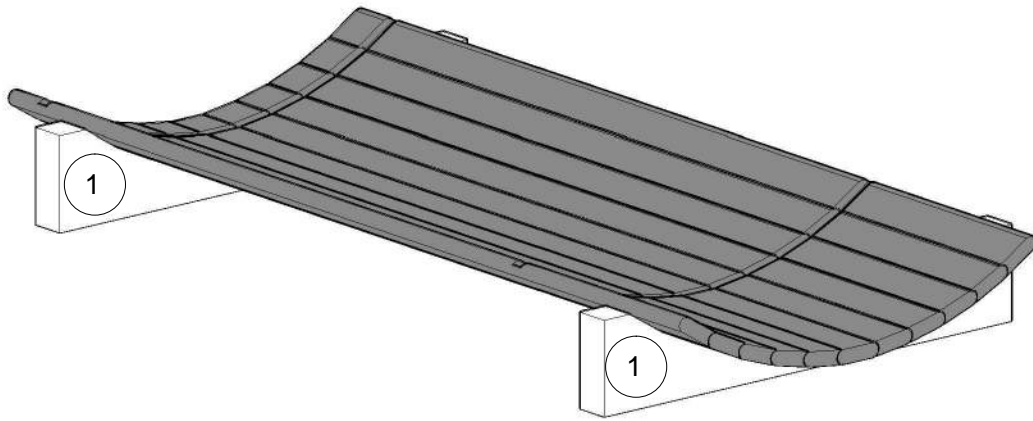

Sauna barrel 2.5m. 1.9Ø

1. SAUNA BARREL- 2.5M. 1.9Ø

No.		Detail	Pcs	Dimension (x, y, z) mm
1			2	245 x 1300 x 90
2			1	13 x 2500 x 38
3			27 - 35	119 x 2500 x 38
4			27 - 35	119 x 2500 x 38
5			1	76 x 2500 x 38
6			1	1900 x 1900 x 38
7			1	1900 x 1900 x 38
8			4	6070 x 50
9			8	1. 665 x 24 x 24
			8	2. 218 x 24 x 24
10			2	631 x 186 x 6
11			2	57 x 600 x 45
12			2	57 x 1710 x 45
13			1	115 x 800 x 18
14			1	715 x 590 x 18
15			1	715 x 595 x 18
15.1			1	715 x 540 x 18
15.2			1	715 x 545 x 18

2. SAUNA BARREL- 2.5M. 1.9Ø

No.		Detail	Pcs	Dimension (x, y, z) mm
16			1	1600 x 700 x 65
17			2	70 x 820 x 18
17.1			3	70 x 1570 x 18
17.2			1	70 x 1570 x 18
17.3			1	70 x 800 x 18
18			10	440 x 440 x 52
19			2	495 x 1660 x 28
19.1			2	85 x 1660 x 28
20			2	495 x 580 x 28
20.1			2	85 x 580 x 28
20.2			2	85 x 495 x 28
21			1	600 x 690 x 10
22			1	600 x 900 x 10
23			2	80 x 2500 x 30
24			2	118 x 2500 x 18
25			10	125 x 545 x 30
26			1	—————
27			1	700 x Ø120
28			1	700 x Ø200
28.1			1	—————
29			1	120 x Ø250
30			1	500 x 500 x 1
31			1	500 x 500 x 1

1. Sauna barrel 2.5m. 1.9ø

1

2

3

2. Sauna barrel 2.5m. 1.9ø

1

3

2