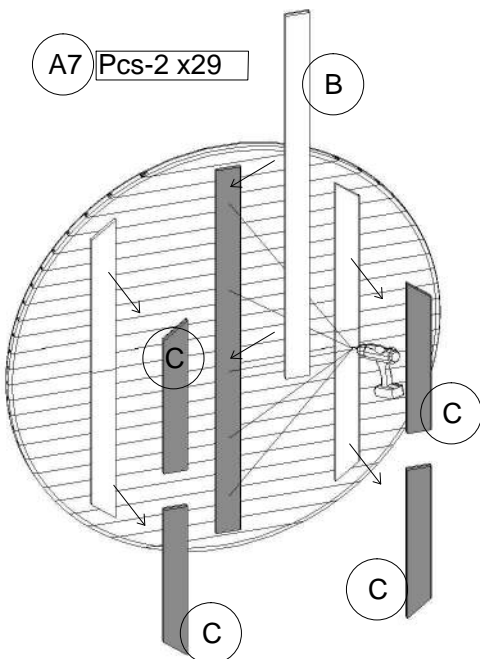

Sauna barrel 2.5m. 1.9Ø

1. SAUNA BARREL- 2.5M. 1.9Ø

No.		Detail	Pcs	Dimension (x, y, z) mm
1			2	245 x 1300 x 90
2			1	13 x 2500 x 38
3			27 - 35	119 x 2500 x 38
4			27 - 35	119 x 2500 x 38
5			1	76 x 2500 x 38
6			1	1900 x 1900 x 38
7			1	1900 x 1900 x 38
8			4	6070 x 50
9			8	1. 665 x 24 x 24
			8	2. 218 x 24 x 24
10			2	631 x 186 x 6
11			2	57 x 600 x 45
12			2	57 x 1710 x 45
13			1	115 x 800 x 18
14			1	715 x 590 x 18
15			1	715 x 595 x 18
15.1			1	715 x 540 x 18
15.2			1	715 x 545 x 18

2. SAUNA BARREL- 2.5M. 1.9Ø

No.		Detail	Pcs	Dimension (x, y, z) mm
16			1	1600 x 700 x 65
17			2	70 x 820 x 18
17.1			3	70 x 1570 x 18
17.2			1	70 x 1570 x 18
17.3			1	70 x 800 x 18
18			10	440 x 440 x 52
19			2	495 x 1660 x 28
19.1			2	85 x 1660 x 28
20			2	495 x 580 x 28
20.1			2	85 x 580 x 28
20.2			2	85 x 495 x 28
21			1	600 x 690 x 10
22			1	600 x 900 x 10
23			2	80 x 2500 x 30
24			2	118 x 2500 x 18
25			10	125 x 545 x 30
26			1	—————
27			1	700 x Ø120
28			1	700 x Ø200
28.1			1	—————
29			1	120 x Ø250
30			1	500 x 500 x 1
31			1	500 x 500 x 1

1. Sauna barrel 2.5m. 1.9ø

1

2

3

2. Sauna barrel 2.5m. 1.9ø

1

3

2

A7 Pcs-2 x29

A7 Pcs-2 x29

B

D

3. Sauna barrel 2.5m. 1.9ø

1

3

4