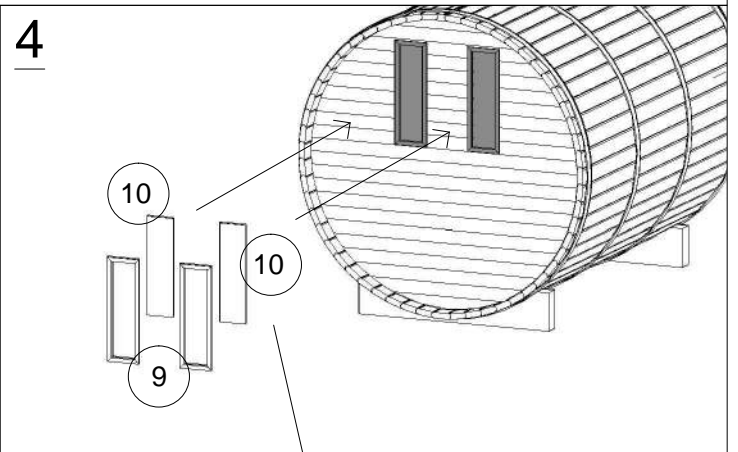

2. SAUNA BARREL- 2.5M. 1.9Ø

No.		Detail	Pcs	Dimension (x, y, z) mm
16			1	1600 x 700 x 65
17			2	70 x 820 x 18
17.1			3	70 x 1570 x 18
17.2			1	70 x 1570 x 18
17.3			1	70 x 800 x 18
18			10	440 x 440 x 52
19			2	495 x 1660 x 28
19.1			2	85 x 1660 x 28
20			2	495 x 580 x 28
20.1			2	85 x 580 x 28
20.2			2	85 x 495 x 28
21			1	600 x 690 x 10
22			1	600 x 900 x 10
23			2	80 x 2500 x 30
24			2	118 x 2500 x 18
25			10	125 x 545 x 30
26			1	—————
27			1	700 x Ø120
28			1	700 x Ø200
28.1			1	—————
29			1	120 x Ø250
30			1	500 x 500 x 1
31			1	500 x 500 x 1

A7 Pcs-2 x29

A7 Pcs-2 x29

B

D

3. Sauna barrel 2.5m. 1.9ø

1

3

4

5

2

6

4. Sauna barrel 2.5m. 1.9ø

5. Sauna barrel 2.5m. 1.9ø

6. Sauna barrel 2.5m. 1.9ø

7. Sauna barrel 2.5m. 1.9ø

1

3

2

4

8. Sauna barrel 2.5m. 1.9ø

1

2

A8 Pcs-23

3