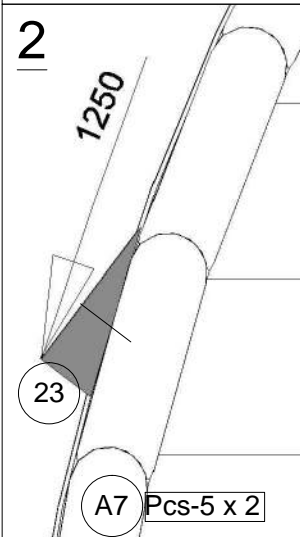

Sauna barrel 2.5m. 1.9Ø

1. SAUNA BARREL- 2.5M. 1.9Ø

No.		Detail	Pcs	Dimension (x, y, z) mm
1			2	245 x 1300 x 90
2			1	13 x 2500 x 38
3			27 - 35	119 x 2500 x 38
4			27 - 35	119 x 2500 x 38
5			1	76 x 2500 x 38
6			1	1900 x 1900 x 38
7			1	1900 x 1900 x 38
8			4	6070 x 50
9			8	1. 665 x 24 x 24
			8	2. 218 x 24 x 24
10			2	631 x 186 x 6
11			2	57 x 600 x 45
12			2	57 x 1710 x 45
13			1	115 x 800 x 18
14			1	715 x 590 x 18
15			1	715 x 595 x 18
15.1			1	715 x 540 x 18
15.2			1	715 x 545 x 18

3

2

4

8. Sauna barrel 2.5m. 1.9ø

1

2

A8 Pcs-23

3

A8 Pcs-26

9. Sauna barrel 2.5m. 1.9ø

1

2

3

4

10. Sauna barrel 2.5m. 1.9ø

11. Sauna barrel 2.5m. 1.9ø

12. Sauna barrel 2.5m. 1.9ø

1

4

2

3