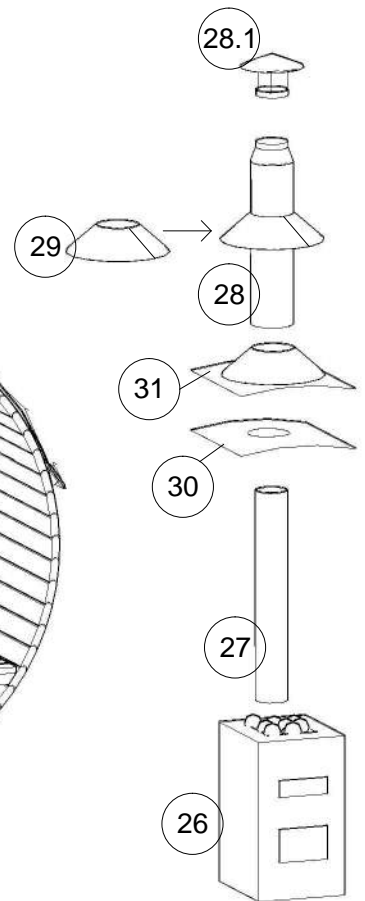

Sauna barrel 2.5m. 1.9Ø

1. SAUNA BARREL- 2.5M. 1.9Ø

No.		Detail	Pcs	Dimension (x, y, z) mm
1			2	245 x 1300 x 90
2			1	13 x 2500 x 38
3			27 - 35	119 x 2500 x 38
4			27 - 35	119 x 2500 x 38
5			1	76 x 2500 x 38
6			1	1900 x 1900 x 38
7			1	1900 x 1900 x 38
8			4	6070 x 50
9			8	1. 665 x 24 x 24
			8	2. 218 x 24 x 24
10			2	631 x 186 x 6
11			2	57 x 600 x 45
12			2	57 x 1710 x 45
13			1	115 x 800 x 18
14			1	715 x 590 x 18
15			1	715 x 595 x 18
15.1			1	715 x 540 x 18
15.2			1	715 x 545 x 18

3

2

4

8. Sauna barrel 2.5m. 1.9ø

1

2

A8 Pcs-23

3

A8 Pcs-26

9. Sauna barrel 2.5m. 1.9ø

1

2

3

4

10. Sauna barrel 2.5m. 1.9ø

11. Sauna barrel 2.5m. 1.9ø

12. Sauna barrel 2.5m. 1.9ø

1

4

2

3