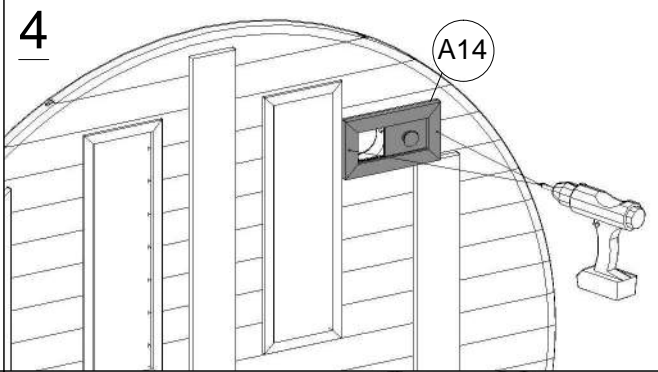

2. SAUNA BARREL- 2.5M. 1.9Ø

No.		Detail	Pcs	Dimension (x, y, z) mm
16			1	1600 x 700 x 65
17			2	70 x 820 x 18
17.1			3	70 x 1570 x 18
17.2			1	70 x 1570 x 18
17.3			1	70 x 800 x 18
18			10	440 x 440 x 52
19			2	495 x 1660 x 28
19.1			2	85 x 1660 x 28
20			2	495 x 580 x 28
20.1			2	85 x 580 x 28
20.2			2	85 x 495 x 28
21			1	600 x 690 x 10
22			1	600 x 900 x 10
23			2	80 x 2500 x 30
24			2	118 x 2500 x 18
25			10	125 x 545 x 30
26			1	—————
27			1	700 x Ø120
28			1	700 x Ø200
28.1			1	—————
29			1	120 x Ø250
30			1	500 x 500 x 1
31			1	500 x 500 x 1

A7 Pcs-2 x29

A7 Pcs-2 x29

B

D

3. Sauna barrel 2.5m. 1.9ø

1

3

4

5

2

6

4. Sauna barrel 2.5m. 1.9ø

5. Sauna barrel 2.5m. 1.9ø

6. Sauna barrel 2.5m. 1.9ø

7. Sauna barrel 2.5m. 1.9ø

1

3

2

4

8. Sauna barrel 2.5m. 1.9ø

1

2

A8 Pcs-23

3