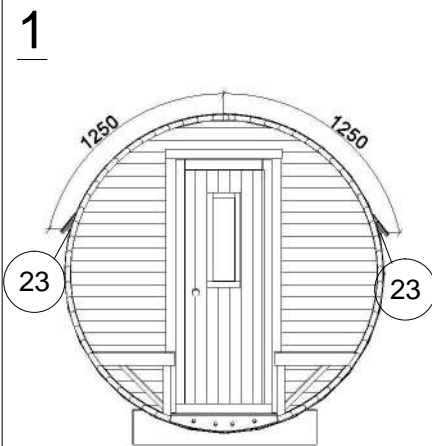

2. SAUNA BARREL- 2.5M. 1.9Ø

No.		Detail	Pcs	Dimension (x, y, z) mm
16			1	1600 x 700 x 65
17			2	70 x 820 x 18
17.1			3	70 x 1570 x 18
17.2			1	70 x 1570 x 18
17.3			1	70 x 800 x 18
18			10	440 x 440 x 52
19			2	495 x 1660 x 28
19.1			2	85 x 1660 x 28
20			2	495 x 580 x 28
20.1			2	85 x 580 x 28
20.2			2	85 x 495 x 28
21			1	600 x 690 x 10
22			1	600 x 900 x 10
23			2	80 x 2500 x 30
24			2	118 x 2500 x 18
25			10	125 x 545 x 30
26			1	—————
27			1	700 x Ø120
28			1	700 x Ø200
28.1			1	—————
29			1	120 x Ø250
30			1	500 x 500 x 1
31			1	500 x 500 x 1

3

2

4

8. Sauna barrel 2.5m. 1.9ø

1

2

A8 Pcs-23

3

A8 Pcs-26

9. Sauna barrel 2.5m. 1.9ø

1

2

3

4

10. Sauna barrel 2.5m. 1.9ø

11. Sauna barrel 2.5m. 1.9ø

12. Sauna barrel 2.5m. 1.9ø

1

4

2

3