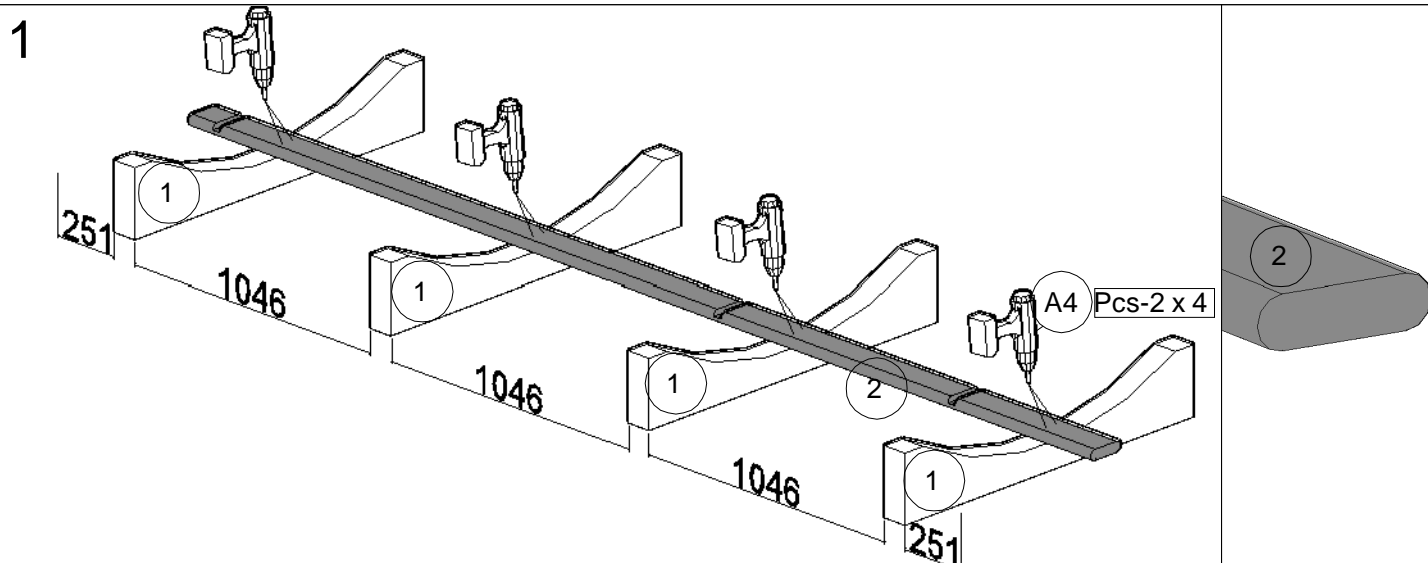

Sauna barrel 4m. 2.2Ø

1. SAUNA BARREL- 4M. 2.2Ø

No.	 Detail	Pcs	Dimension (x, y, z) mm	
1		4	245 x 1290 x 900	
2	 	1	13 x 4000 x 38	
3	 	29 - 40	119 x 4000 x 38	
4	 	29 - 40	119 x 4000 x 38	
5	 	1	76 x 4000 x 38	
6		1	2200 x 2200 x 38	
7		1	2200 x 2200 x 38	
8		1	2200 x 2200 x 38	
9		5	7220 x 50	
10		8	1. 665 x 24 x 24	
		8	2. 218 x 24 x 24	
11		2	631 x 186 x 6	
12		2	57 x 2180 x 45	
13		2	57 x 1000 x 45	
13.1		2	57 x 600 x 45	
14		1	115 x 800 x 18	

2. SAUNA BARREL- 4М. 2.2Ø

No.		Detail	Pcs	Dimension (x, y, z) mm
15			1	765 x 600 x 42
16			1	765 x 725 x 42
16.1			1	765 x 725 x 42
16.2			1	765 x 725 x 42
16.3			1	765 x 725 x 42
16.4			1	765 x 725 x 42
17			1	1800 x 690 x 65
18			1	1850 x 688 x 65
19			1	70 x 820 x 18
19.1			4	70 x 800 x 18
19.2			1	70 x 1770 x 18
19.3			1	70 x 1770 x 18
19.4			6	70 x 1832 x 18
20			16	421 x 530 x 52
21			2	550 x 2120 x 28
21.1			2	85 x 2120 x 28
22			2	550 x 930 x 28
22.1			2	85 x 930 x 28
23			2	550 x 550 x 28
23.1			2	85 x 550 x 28
23.2			2	85 x 590 x 28

4. SAUNA BARREL- 4M. 2.2ø

No.		Detail	Pcs	Dimension (x, y, z) mm	
A0			2	70 x 3300 x 3	
A1			1	600 x 4000 x 3	
A2			88	317 x 1000 x 3	
A3			7	5 x 100	
A4			22	6 x 80	
A5			32	5 x 30	
A6			52	4 x 70	
A6.1			128	4 x 70	
A7			59	4 x 50	
A8			36	4 x 35	
A9			650	2.5 x 20	
A10			64	1.55 x 32	
A11			2	_____	
A12			1	_____	
A13			1	_____	
A14			2	150 x 260 x 18	
A15			2	ø140 x 1	

1. Sauna barrel 4m. 2.2Ø

2. Sauna barrel 4m. 2.2Ø

1

3

2

B

D

3. Sauna barrel 4m. 2.2Ø