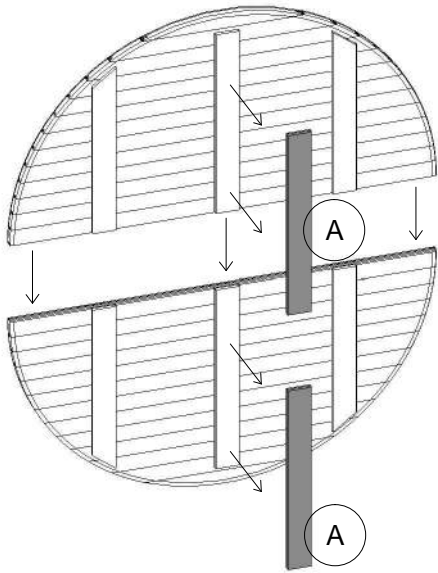

Sauna barrel 4m. 2.2Ø

1. SAUNA BARREL- 4M. 2.2Ø

No.	 Detail	Pcs	Dimension (x, y, z) mm	
1		4	245 x 1290 x 900	
2	 	1	13 x 4000 x 38	
3	 	29 - 40	119 x 4000 x 38	
4	 	29 - 40	119 x 4000 x 38	
5	 	1	76 x 4000 x 38	
6		1	2200 x 2200 x 38	
7		1	2200 x 2200 x 38	
8		1	2200 x 2200 x 38	
9		5	7220 x 50	
10		8	1. 665 x 24 x 24	
		8	2. 218 x 24 x 24	
11		2	631 x 186 x 6	
12		2	57 x 2180 x 45	
13		2	57 x 1000 x 45	
13.1		2	57 x 600 x 45	
14		1	115 x 800 x 18	

2. SAUNA BARREL- 4М. 2.2Ø

No.		Detail	Pcs	Dimension (x, y, z) mm
15			1	765 x 600 x 42
16			1	765 x 725 x 42
16.1			1	765 x 725 x 42
16.2			1	765 x 725 x 42
16.3			1	765 x 725 x 42
16.4			1	765 x 725 x 42
17			1	1800 x 690 x 65
18			1	1850 x 688 x 65
19			1	70 x 820 x 18
19.1			4	70 x 800 x 18
19.2			1	70 x 1770 x 18
19.3			1	70 x 1770 x 18
19.4			6	70 x 1832 x 18
20			16	421 x 530 x 52
21			2	550 x 2120 x 28
21.1			2	85 x 2120 x 28
22			2	550 x 930 x 28
22.1			2	85 x 930 x 28
23			2	550 x 550 x 28
23.1			2	85 x 550 x 28
23.2			2	85 x 590 x 28

4. SAUNA BARREL- 4M. 2.2ø

No.		Detail	Pcs	Dimension (x, y, z) mm	
A0			2	70 x 3300 x 3	
A1			1	600 x 4000 x 3	
A2			88	317 x 1000 x 3	
A3			7	5 x 100	
A4			22	6 x 80	
A5			32	5 x 30	
A6			52	4 x 70	
A6.1			128	4 x 70	
A7			59	4 x 50	
A8			36	4 x 35	
A9			650	2.5 x 20	
A10			64	1.55 x 32	
A11			2	_____	
A12			1	_____	
A13			1	_____	
A14			2	150 x 260 x 18	
A15			2	ø140 x 1	

1. Sauna barrel 4m. 2.2Ø

2. Sauna barrel 4m. 2.2Ø

1

3

2

B

D

3. Sauna barrel 4m. 2.2Ø