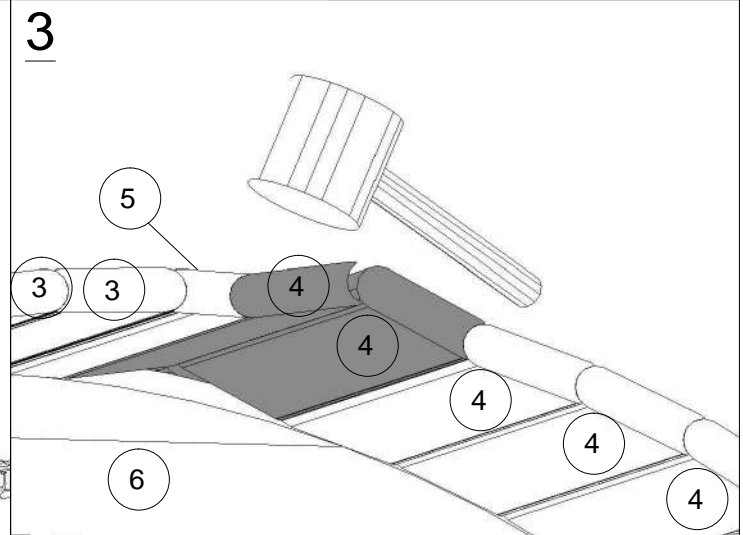

4. SAUNA BARREL- 4M. 2.2ø

No.		Detail	Pcs	Dimension (x, y, z) mm	
A0			2	70 x 3300 x 3	
A1			1	600 x 4000 x 3	
A2			88	317 x 1000 x 3	
A3			7	5 x 100	
A4			22	6 x 80	
A5			32	5 x 30	
A6			52	4 x 70	
A6.1			128	4 x 70	
A7			59	4 x 50	
A8			36	4 x 35	
A9			650	2.5 x 20	
A10			64	1.55 x 32	
A11			2	_____	
A12			1	_____	
A13			1	_____	
A14			2	150 x 260 x 18	
A15			2	ø140 x 1	

1. Sauna barrel 4m. 2.2Ø

2. Sauna barrel 4m. 2.2Ø

1

3

2

B

D

3. Sauna barrel 4m. 2.2Ø

1

3

4

2

5

6

4. Sauna barrel 4m. 2.2Ø

5. Sauna barrel 4 m. 2.2Ø

6. Sauna barrel 4m. 2.2Ø

7. Sauna barrel 4m. 2.2Ø

8. Sauna barrel 4m. 2.2ø

9. Sauna barrel 4m. 2.2Ø

1

2

A6 Pcs-2 x 14

23.1
22.1 21.1