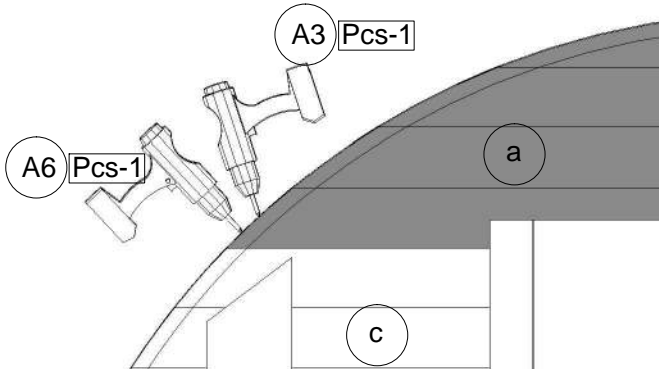

2. SAUNA BARREL- 4М. 2.2Ø

No.		Detail	Pcs	Dimension (x, y, z) mm
15			1	765 x 600 x 42
16			1	765 x 725 x 42
16.1			1	765 x 725 x 42
16.2			1	765 x 725 x 42
16.3			1	765 x 725 x 42
16.4			1	765 x 725 x 42
17			1	1800 x 690 x 65
18			1	1850 x 688 x 65
19			1	70 x 820 x 18
19.1			4	70 x 800 x 18
19.2			1	70 x 1770 x 18
19.3			1	70 x 1770 x 18
19.4			6	70 x 1832 x 18
20			16	421 x 530 x 52
21			2	550 x 2120 x 28
21.1			2	85 x 2120 x 28
22			2	550 x 930 x 28
22.1			2	85 x 930 x 28
23			2	550 x 550 x 28
23.1			2	85 x 550 x 28
23.2			2	85 x 590 x 28

4. SAUNA BARREL- 4M. 2.2ø

No.		Detail	Pcs	Dimension (x, y, z) mm	
A0			2	70 x 3300 x 3	
A1			1	600 x 4000 x 3	
A2			88	317 x 1000 x 3	
A3			7	5 x 100	
A4			22	6 x 80	
A5			32	5 x 30	
A6			52	4 x 70	
A6.1			128	4 x 70	
A7			59	4 x 50	
A8			36	4 x 35	
A9			650	2.5 x 20	
A10			64	1.55 x 32	
A11			2	_____	
A12			1	_____	
A13			1	_____	
A14			2	150 x 260 x 18	
A15			2	ø140 x 1	

1. Sauna barrel 4m. 2.2Ø

2. Sauna barrel 4m. 2.2Ø

1

3

2

B

D

3. Sauna barrel 4m. 2.2Ø

1

3

4

2

5

6

4. Sauna barrel 4m. 2.2Ø

5. Sauna barrel 4 m. 2.2Ø