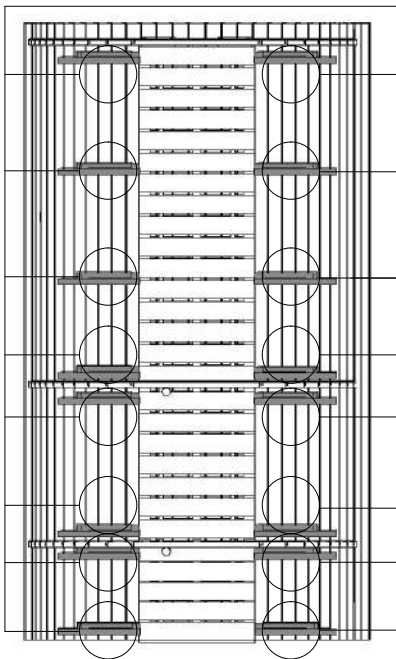

Sauna barrel 4m. 2.2Ø

1. SAUNA BARREL- 4M. 2.2Ø

No.	 Detail	Pcs	Dimension (x, y, z) mm	
1		4	245 x 1290 x 900	
2	 	1	13 x 4000 x 38	
3	 	29 - 40	119 x 4000 x 38	
4	 	29 - 40	119 x 4000 x 38	
5	 	1	76 x 4000 x 38	
6		1	2200 x 2200 x 38	
7		1	2200 x 2200 x 38	
8		1	2200 x 2200 x 38	
9		5	7220 x 50	
10		8	1. 665 x 24 x 24	
		8	2. 218 x 24 x 24	
11		2	631 x 186 x 6	
12		2	57 x 2180 x 45	
13		2	57 x 1000 x 45	
13.1		2	57 x 600 x 45	
14		1	115 x 800 x 18	

1

3

4

2

5

6

4. Sauna barrel 4m. 2.2Ø

5. Sauna barrel 4 m. 2.2Ø

6. Sauna barrel 4m. 2.2Ø

7. Sauna barrel 4m. 2.2Ø

8. Sauna barrel 4m. 2.2ø

9. Sauna barrel 4m. 2.2Ø

1

2

A6 Pcs-2 x 14

23.1
22.1 21.1

A7 Pcs-8 x 2

3

10. Sauna barrel 4m. 2.2Ø

11. Sauna barrel 4m. 2.2Ø

12. Sauna barrel 4m. 2.2Ø

1

2

3