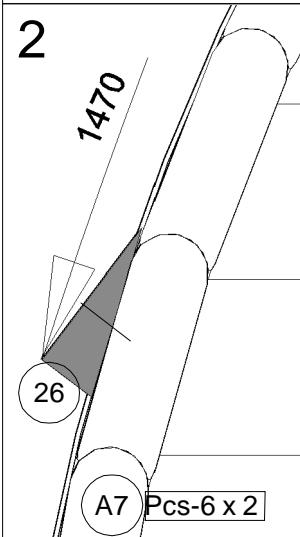

Sauna barrel 4m. 2.2Ø

1. SAUNA BARREL- 4M. 2.2Ø

No.	 Detail	Pcs	Dimension (x, y, z) mm	
1		4	245 x 1290 x 900	
2	 	1	13 x 4000 x 38	
3	 	29 - 40	119 x 4000 x 38	
4	 	29 - 40	119 x 4000 x 38	
5	 	1	76 x 4000 x 38	
6		1	2200 x 2200 x 38	
7		1	2200 x 2200 x 38	
8		1	2200 x 2200 x 38	
9		5	7220 x 50	
10		8	1. 665 x 24 x 24	
		8	2. 218 x 24 x 24	
11		2	631 x 186 x 6	
12		2	57 x 2180 x 45	
13		2	57 x 1000 x 45	
13.1		2	57 x 600 x 45	
14		1	115 x 800 x 18	

1

3

4

2

5

6

4. Sauna barrel 4m. 2.2Ø

5. Sauna barrel 4 m. 2.2Ø

6. Sauna barrel 4m. 2.2Ø

7. Sauna barrel 4m. 2.2Ø

8. Sauna barrel 4m. 2.2ø

9. Sauna barrel 4m. 2.2Ø

1

2

A6 Pcs-2 x 14

23.1
22.1 21.1

A7 Pcs-8 x 2

3

10. Sauna barrel 4m. 2.2Ø

11. Sauna barrel 4m. 2.2Ø

12. Sauna barrel 4m. 2.2Ø

1

2

3