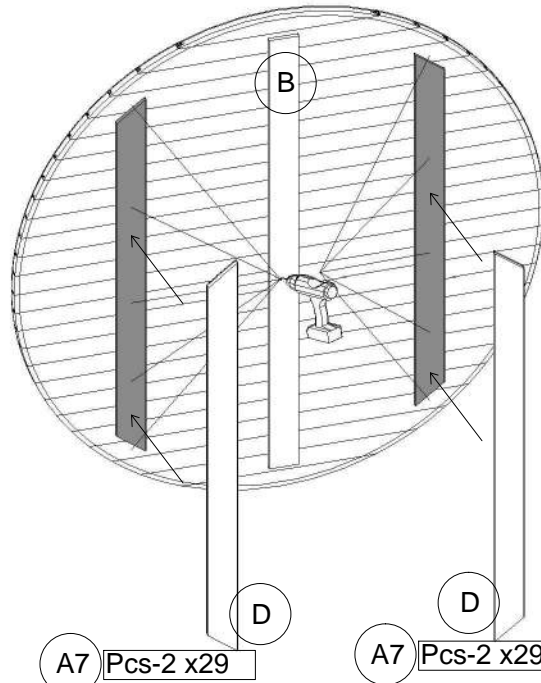

4. SAUNA BARREL- 4M. 2.2ø

No.		Detail	Pcs	Dimension (x, y, z) mm	
A0			2	70 x 3300 x 3	
A1			1	600 x 4000 x 3	
A2			88	317 x 1000 x 3	
A3			7	5 x 100	
A4			22	6 x 80	
A5			32	5 x 30	
A6			52	4 x 70	
A6.1			128	4 x 70	
A7			59	4 x 50	
A8			36	4 x 35	
A9			650	2.5 x 20	
A10			64	1.55 x 32	
A11			2	_____	
A12			1	_____	
A13			1	_____	
A14			2	150 x 260 x 18	
A15			2	ø140 x 1	

1. Sauna barrel 4m. 2.2Ø

2. Sauna barrel 4m. 2.2Ø

1

3

2

B

D

3. Sauna barrel 4m. 2.2Ø

1

3

4

2

5

6

4. Sauna barrel 4m. 2.2Ø

5. Sauna barrel 4 m. 2.2Ø

6. Sauna barrel 4m. 2.2Ø

7. Sauna barrel 4m. 2.2Ø

8. Sauna barrel 4m. 2.2ø

9. Sauna barrel 4m. 2.2Ø

1

2

A6 Pcs-2 x 14

23.1
22.1 21.1