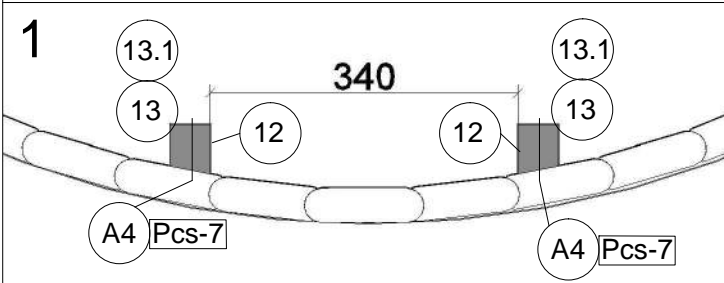

4. SAUNA BARREL- 4M. 2.2ø

No.		Detail	Pcs	Dimension (x, y, z) mm	
A0			2	70 x 3300 x 3	
A1			1	600 x 4000 x 3	
A2			88	317 x 1000 x 3	
A3			7	5 x 100	
A4			22	6 x 80	
A5			32	5 x 30	
A6			52	4 x 70	
A6.1			128	4 x 70	
A7			59	4 x 50	
A8			36	4 x 35	
A9			650	2.5 x 20	
A10			64	1.55 x 32	
A11			2	_____	
A12			1	_____	
A13			1	_____	
A14			2	150 x 260 x 18	
A15			2	ø140 x 1	

1. Sauna barrel 4m. 2.2Ø

2. Sauna barrel 4m. 2.2Ø

1

3

2

B

D

3. Sauna barrel 4m. 2.2Ø

1

3

4

2

5

6

4. Sauna barrel 4m. 2.2Ø

5. Sauna barrel 4 m. 2.2Ø

6. Sauna barrel 4m. 2.2Ø

7. Sauna barrel 4m. 2.2Ø

8. Sauna barrel 4m. 2.2ø

9. Sauna barrel 4m. 2.2Ø

1

2

A6 Pcs-2 x 14

23.1
22.1 21.1