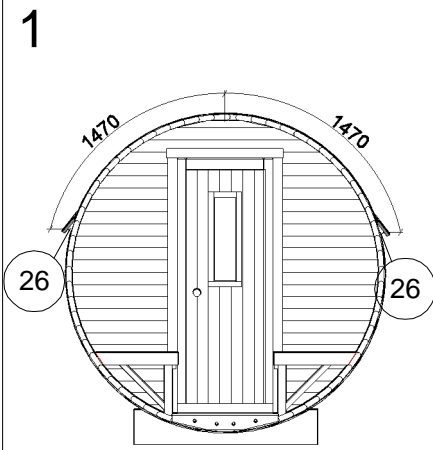

4. SAUNA BARREL- 4M. 2.2ø

No.		Detail	Pcs	Dimension (x, y, z) mm	
A0			2	70 x 3300 x 3	
A1			1	600 x 4000 x 3	
A2			88	317 x 1000 x 3	
A3			7	5 x 100	
A4			22	6 x 80	
A5			32	5 x 30	
A6			52	4 x 70	
A6.1			128	4 x 70	
A7			59	4 x 50	
A8			36	4 x 35	
A9			650	2.5 x 20	
A10			64	1.55 x 32	
A11			2	_____	
A12			1	_____	
A13			1	_____	
A14			2	150 x 260 x 18	
A15			2	ø140 x 1	

1

3

4

2

5

6

4. Sauna barrel 4m. 2.2Ø

5. Sauna barrel 4 m. 2.2Ø

6. Sauna barrel 4m. 2.2Ø

7. Sauna barrel 4m. 2.2Ø

8. Sauna barrel 4m. 2.2ø

9. Sauna barrel 4m. 2.2Ø

1

2

A6 Pcs-2 x 14

23.1
22.1 21.1

A7 Pcs-8 x 2

3

10. Sauna barrel 4m. 2.2Ø

11. Sauna barrel 4m. 2.2Ø

12. Sauna barrel 4m. 2.2Ø

1

2

3