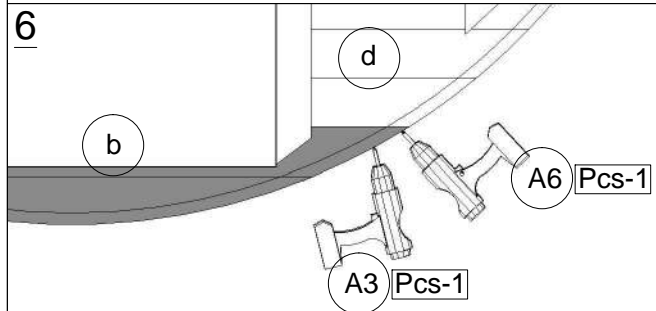

4. SAUNA BARREL- 4M. 2.2ø

No.		Detail	Pcs	Dimension (x, y, z) mm	
A0			2	70 x 3300 x 3	
A1			1	600 x 4000 x 3	
A2			88	317 x 1000 x 3	
A3			7	5 x 100	
A4			22	6 x 80	
A5			32	5 x 30	
A6			52	4 x 70	
A6.1			128	4 x 70	
A7			59	4 x 50	
A8			36	4 x 35	
A9			650	2.5 x 20	
A10			64	1.55 x 32	
A11			2	_____	
A12			1	_____	
A13			1	_____	
A14			2	150 x 260 x 18	
A15			2	ø140 x 1	

1. Sauna barrel 4m. 2.2Ø

2. Sauna barrel 4m. 2.2Ø

1

3

2

B

D

3. Sauna barrel 4m. 2.2Ø

1

3

4

2

5

6

4. Sauna barrel 4m. 2.2Ø

5. Sauna barrel 4 m. 2.2Ø

6. Sauna barrel 4m. 2.2Ø

7. Sauna barrel 4m. 2.2Ø

8. Sauna barrel 4m. 2.2ø

9. Sauna barrel 4m. 2.2Ø

1

2

A6 Pcs-2 x 14

23.1
22.1 21.1