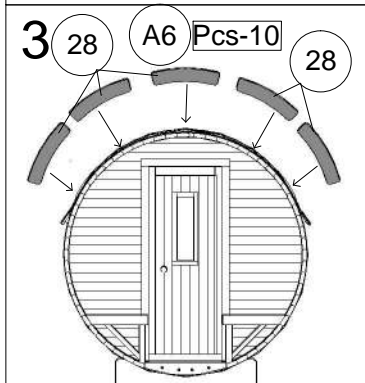

4. SAUNA BARREL- 4M. 2.2ø

No.		Detail	Pcs	Dimension (x, y, z) mm	
A0			2	70 x 3300 x 3	
A1			1	600 x 4000 x 3	
A2			88	317 x 1000 x 3	
A3			7	5 x 100	
A4			22	6 x 80	
A5			32	5 x 30	
A6			52	4 x 70	
A6.1			128	4 x 70	
A7			59	4 x 50	
A8			36	4 x 35	
A9			650	2.5 x 20	
A10			64	1.55 x 32	
A11			2	_____	
A12			1	_____	
A13			1	_____	
A14			2	150 x 260 x 18	
A15			2	ø140 x 1	

1

3

4

2

5

6

4. Sauna barrel 4m. 2.2Ø

5. Sauna barrel 4 m. 2.2Ø

6. Sauna barrel 4m. 2.2Ø

7. Sauna barrel 4m. 2.2Ø

8. Sauna barrel 4m. 2.2ø

9. Sauna barrel 4m. 2.2Ø

1

2

A6 Pcs-2 x 14

23.1
22.1 21.1

A7 Pcs-8 x 2

3

10. Sauna barrel 4m. 2.2Ø

11. Sauna barrel 4m. 2.2Ø

12. Sauna barrel 4m. 2.2Ø

1

2

3