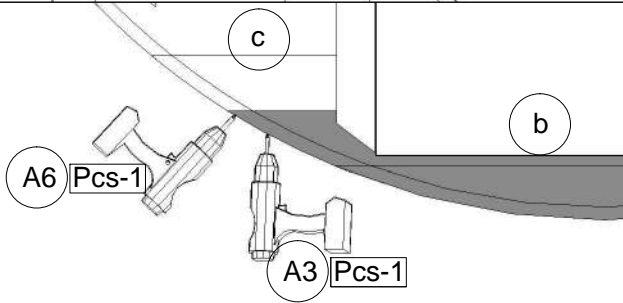

4. SAUNA BARREL- 4M. 2.2ø

No.		Detail	Pcs	Dimension (x, y, z) mm	
A0			2	70 x 3300 x 3	
A1			1	600 x 4000 x 3	
A2			88	317 x 1000 x 3	
A3			7	5 x 100	
A4			22	6 x 80	
A5			32	5 x 30	
A6			52	4 x 70	
A6.1			128	4 x 70	
A7			59	4 x 50	
A8			36	4 x 35	
A9			650	2.5 x 20	
A10			64	1.55 x 32	
A11			2	_____	
A12			1	_____	
A13			1	_____	
A14			2	150 x 260 x 18	
A15			2	ø140 x 1	

1. Sauna barrel 4m. 2.2Ø

2. Sauna barrel 4m. 2.2Ø

1

3

2

B

D

3. Sauna barrel 4m. 2.2Ø

1

3

4

2

5

6

4. Sauna barrel 4m. 2.2Ø

5. Sauna barrel 4 m. 2.2Ø

6. Sauna barrel 4m. 2.2Ø

7. Sauna barrel 4m. 2.2Ø

8. Sauna barrel 4m. 2.2ø

9. Sauna barrel 4m. 2.2Ø

1

2

A6 Pcs-2 x 14

23.1
22.1 21.1