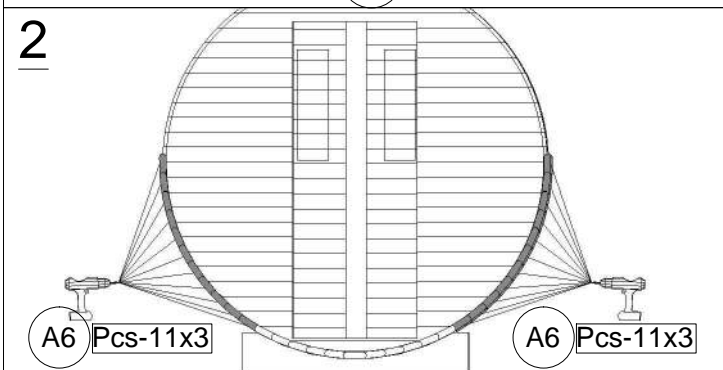

4. SAUNA BARREL- 4M. 2.2ø

No.		Detail	Pcs	Dimension (x, y, z) mm	
A0			2	70 x 3300 x 3	
A1			1	600 x 4000 x 3	
A2			88	317 x 1000 x 3	
A3			7	5 x 100	
A4			22	6 x 80	
A5			32	5 x 30	
A6			52	4 x 70	
A6.1			128	4 x 70	
A7			59	4 x 50	
A8			36	4 x 35	
A9			650	2.5 x 20	
A10			64	1.55 x 32	
A11			2	_____	
A12			1	_____	
A13			1	_____	
A14			2	150 x 260 x 18	
A15			2	ø140 x 1	

1. Sauna barrel 4m. 2.2Ø

2. Sauna barrel 4m. 2.2Ø

1

3

2

B

D

3. Sauna barrel 4m. 2.2Ø

1

3

4

2

5

6

4. Sauna barrel 4m. 2.2Ø

5. Sauna barrel 4 m. 2.2Ø

6. Sauna barrel 4m. 2.2Ø

7. Sauna barrel 4m. 2.2Ø

8. Sauna barrel 4m. 2.2ø

9. Sauna barrel 4m. 2.2Ø

1

2

A6 Pcs-2 x 14

23.1
22.1 21.1