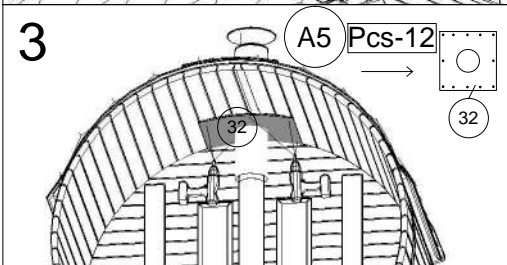

Sauna barrel 4m. 2.2Ø

1. SAUNA BARREL- 4M. 2.2Ø

No.	 Detail	Pcs	Dimension (x, y, z) mm	
1		4	245 x 1290 x 900	
2	 	1	13 x 4000 x 38	
3	 	29 - 40	119 x 4000 x 38	
4	 	29 - 40	119 x 4000 x 38	
5	 	1	76 x 4000 x 38	
6		1	2200 x 2200 x 38	
7		1	2200 x 2200 x 38	
8		1	2200 x 2200 x 38	
9		5	7220 x 50	
10		8	1. 665 x 24 x 24	
		8	2. 218 x 24 x 24	
11		2	631 x 186 x 6	
12		2	57 x 2180 x 45	
13		2	57 x 1000 x 45	
13.1		2	57 x 600 x 45	
14		1	115 x 800 x 18	

1

3

4

2

5

6

4. Sauna barrel 4m. 2.2Ø

5. Sauna barrel 4 m. 2.2Ø

6. Sauna barrel 4m. 2.2Ø

7. Sauna barrel 4m. 2.2Ø

8. Sauna barrel 4m. 2.2ø

9. Sauna barrel 4m. 2.2Ø

1

2

A6 Pcs-2 x 14

23.1
22.1 21.1

A7 Pcs-8 x 2

3

10. Sauna barrel 4m. 2.2Ø

11. Sauna barrel 4m. 2.2Ø

12. Sauna barrel 4m. 2.2Ø

1

2

3