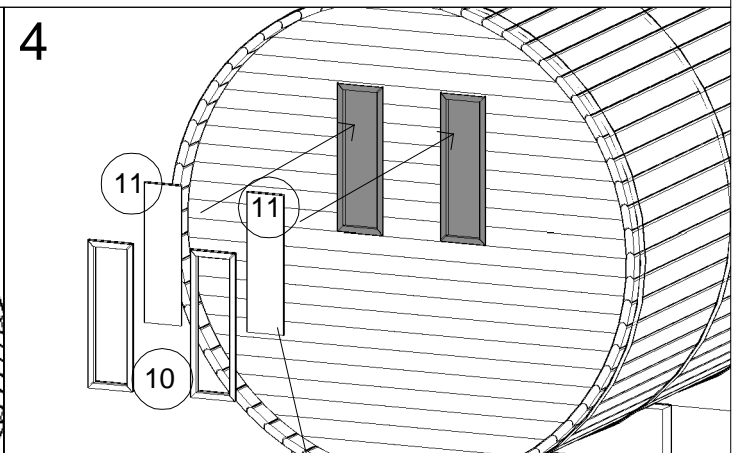

4. SAUNA BARREL- 4M. 2.2ø

No.		Detail	Pcs	Dimension (x, y, z) mm	
A0			2	70 x 3300 x 3	
A1			1	600 x 4000 x 3	
A2			88	317 x 1000 x 3	
A3			7	5 x 100	
A4			22	6 x 80	
A5			32	5 x 30	
A6			52	4 x 70	
A6.1			128	4 x 70	
A7			59	4 x 50	
A8			36	4 x 35	
A9			650	2.5 x 20	
A10			64	1.55 x 32	
A11			2	_____	
A12			1	_____	
A13			1	_____	
A14			2	150 x 260 x 18	
A15			2	ø140 x 1	

1. Sauna barrel 4m. 2.2Ø

2. Sauna barrel 4m. 2.2Ø

1

3

2

B

D

3. Sauna barrel 4m. 2.2Ø

1

3

4

2

5

6

4. Sauna barrel 4m. 2.2Ø

5. Sauna barrel 4 m. 2.2Ø

6. Sauna barrel 4m. 2.2Ø

7. Sauna barrel 4m. 2.2Ø

8. Sauna barrel 4m. 2.2ø

9. Sauna barrel 4m. 2.2Ø

1

2

A6 Pcs-2 x 14

23.1
22.1 21.1