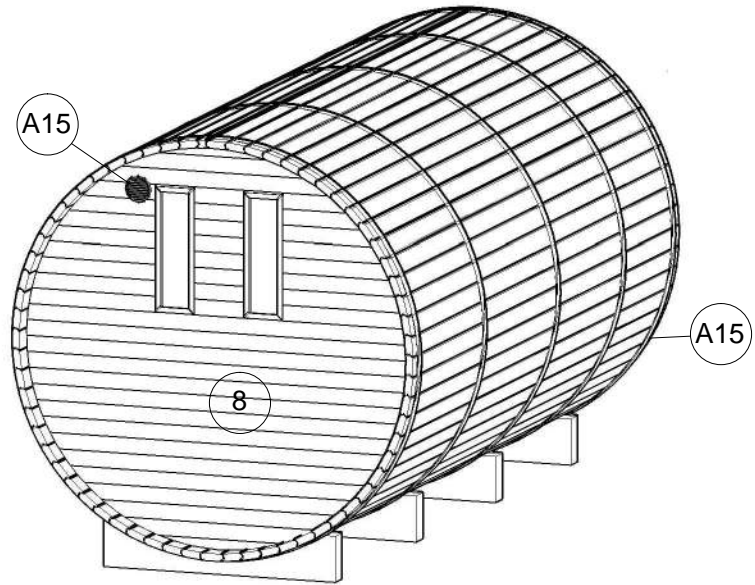

4. SAUNA BARREL- 4M. 2.2ø

No.		Detail	Pcs	Dimension (x, y, z) mm	
A0			2	70 x 3300 x 3	
A1			1	600 x 4000 x 3	
A2			88	317 x 1000 x 3	
A3			7	5 x 100	
A4			22	6 x 80	
A5			32	5 x 30	
A6			52	4 x 70	
A6.1			128	4 x 70	
A7			59	4 x 50	
A8			36	4 x 35	
A9			650	2.5 x 20	
A10			64	1.55 x 32	
A11			2	_____	
A12			1	_____	
A13			1	_____	
A14			2	150 x 260 x 18	
A15			2	ø140 x 1	

1. Sauna barrel 4m. 2.2Ø

2. Sauna barrel 4m. 2.2Ø

1

3

2

B

D

3. Sauna barrel 4m. 2.2Ø

1

3

4

2

5

6

4. Sauna barrel 4m. 2.2Ø

5. Sauna barrel 4 m. 2.2Ø

6. Sauna barrel 4m. 2.2Ø

7. Sauna barrel 4m. 2.2Ø

8. Sauna barrel 4m. 2.2ø

9. Sauna barrel 4m. 2.2Ø

1

2

A6 Pcs-2 x 14

23.1
22.1 21.1