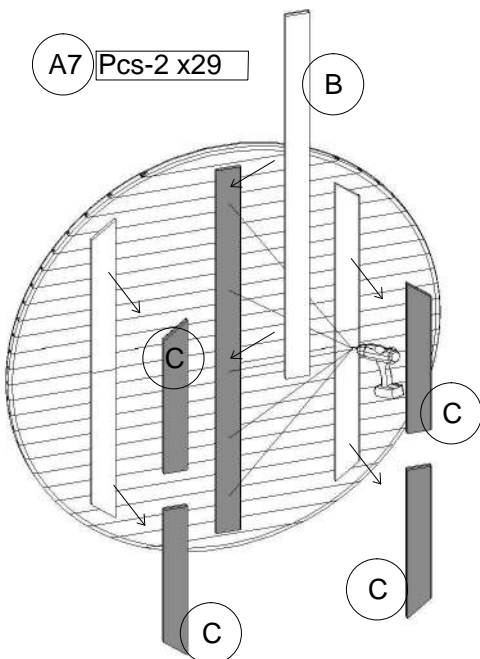

Sauna barrel 4m. 2.2Ø

1. SAUNA BARREL- 4M. 2.2Ø

No.	 Detail	Pcs	Dimension (x, y, z) mm	
1		4	245 x 1290 x 900	
2	 	1	13 x 4000 x 38	
3	 	29 - 40	119 x 4000 x 38	
4	 	29 - 40	119 x 4000 x 38	
5	 	1	76 x 4000 x 38	
6		1	2200 x 2200 x 38	
7		1	2200 x 2200 x 38	
8		1	2200 x 2200 x 38	
9		5	7220 x 50	
10		8	1. 665 x 24 x 24	
		8	2. 218 x 24 x 24	
11		2	631 x 186 x 6	
12		2	57 x 2180 x 45	
13		2	57 x 1000 x 45	
13.1		2	57 x 600 x 45	
14		1	115 x 800 x 18	

4. SAUNA BARREL- 4M. 2.2ø

No.		Detail	Pcs	Dimension (x, y, z) mm	
A0			2	70 x 3300 x 3	
A1			1	600 x 4000 x 3	
A2			88	317 x 1000 x 3	
A3			7	5 x 100	
A4			22	6 x 80	
A5			32	5 x 30	
A6			52	4 x 70	
A6.1			128	4 x 70	
A7			59	4 x 50	
A8			36	4 x 35	
A9			650	2.5 x 20	
A10			64	1.55 x 32	
A11			2	_____	
A12			1	_____	
A13			1	_____	
A14			2	150 x 260 x 18	
A15			2	ø140 x 1	

1. Sauna barrel 4m. 2.2Ø

2. Sauna barrel 4m. 2.2Ø

1

3

2

B

D

3. Sauna barrel 4m. 2.2Ø

1

3

4

2

5

6

4. Sauna barrel 4m. 2.2Ø

5. Sauna barrel 4 m. 2.2Ø