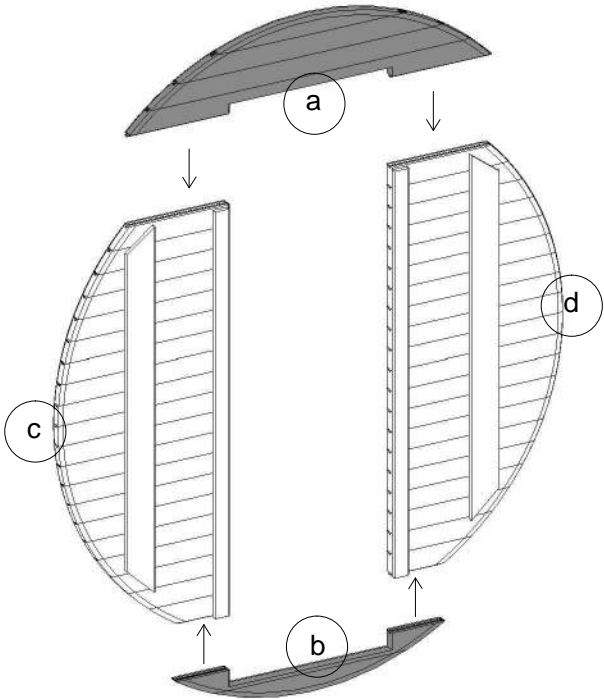

4. SAUNA BARREL- 4M. 2.2ø

No.		Detail	Pcs	Dimension (x, y, z) mm	
A0			2	70 x 3300 x 3	
A1			1	600 x 4000 x 3	
A2			88	317 x 1000 x 3	
A3			7	5 x 100	
A4			22	6 x 80	
A5			32	5 x 30	
A6			52	4 x 70	
A6.1			128	4 x 70	
A7			59	4 x 50	
A8			36	4 x 35	
A9			650	2.5 x 20	
A10			64	1.55 x 32	
A11			2	_____	
A12			1	_____	
A13			1	_____	
A14			2	150 x 260 x 18	
A15			2	ø140 x 1	

1. Sauna barrel 4m. 2.2Ø

2. Sauna barrel 4m. 2.2Ø

1

3

2

B

D

3. Sauna barrel 4m. 2.2Ø

1

3

4

2

5

6

4. Sauna barrel 4m. 2.2Ø

5. Sauna barrel 4 m. 2.2Ø

6. Sauna barrel 4m. 2.2Ø

7. Sauna barrel 4m. 2.2Ø

8. Sauna barrel 4m. 2.2ø

9. Sauna barrel 4m. 2.2Ø

1

2

A6 Pcs-2 x 14

23.1
22.1 21.1