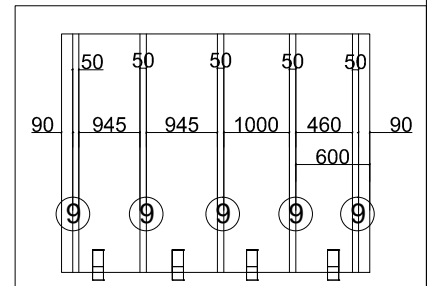

4. SAUNA BARREL- 4M. 2.2ø

No.		Detail	Pcs	Dimension (x, y, z) mm	
A0			2	70 x 3300 x 3	
A1			1	600 x 4000 x 3	
A2			88	317 x 1000 x 3	
A3			7	5 x 100	
A4			22	6 x 80	
A5			32	5 x 30	
A6			52	4 x 70	
A6.1			128	4 x 70	
A7			59	4 x 50	
A8			36	4 x 35	
A9			650	2.5 x 20	
A10			64	1.55 x 32	
A11			2	_____	
A12			1	_____	
A13			1	_____	
A14			2	150 x 260 x 18	
A15			2	ø140 x 1	

1. Sauna barrel 4m. 2.2Ø

2. Sauna barrel 4m. 2.2Ø

1

3

2

B

D

3. Sauna barrel 4m. 2.2Ø

1

3

4

2

5

6

4. Sauna barrel 4m. 2.2Ø

5. Sauna barrel 4 m. 2.2Ø

6. Sauna barrel 4m. 2.2Ø

7. Sauna barrel 4m. 2.2Ø

8. Sauna barrel 4m. 2.2ø

9. Sauna barrel 4m. 2.2Ø

1

2

A6 Pcs-2 x 14

23.1
22.1 21.1