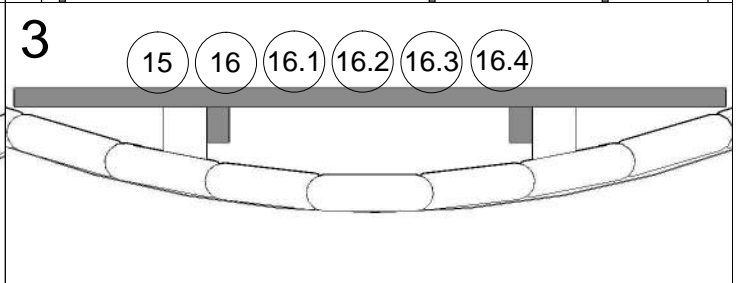

4. SAUNA BARREL- 4M. 2.2ø

No.		Detail	Pcs	Dimension (x, y, z) mm	
A0			2	70 x 3300 x 3	
A1			1	600 x 4000 x 3	
A2			88	317 x 1000 x 3	
A3			7	5 x 100	
A4			22	6 x 80	
A5			32	5 x 30	
A6			52	4 x 70	
A6.1			128	4 x 70	
A7			59	4 x 50	
A8			36	4 x 35	
A9			650	2.5 x 20	
A10			64	1.55 x 32	
A11			2	_____	
A12			1	_____	
A13			1	_____	
A14			2	150 x 260 x 18	
A15			2	ø140 x 1	

1. Sauna barrel 4m. 2.2Ø

2. Sauna barrel 4m. 2.2Ø

1

3

2

B

D

3. Sauna barrel 4m. 2.2Ø

1

3

4

2

5

6

4. Sauna barrel 4m. 2.2Ø

5. Sauna barrel 4 m. 2.2Ø

6. Sauna barrel 4m. 2.2Ø

7. Sauna barrel 4m. 2.2Ø

8. Sauna barrel 4m. 2.2ø

9. Sauna barrel 4m. 2.2Ø

1

2

A6 Pcs-2 x 14

23.1
22.1 21.1