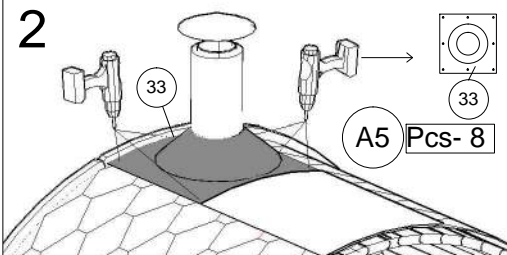

Sauna barrel 4m. 2.2Ø

1. SAUNA BARREL- 4M. 2.2Ø

No.	 Detail	Pcs	Dimension (x, y, z) mm	
1		4	245 x 1290 x 900	
2	 	1	13 x 4000 x 38	
3	 	29 - 40	119 x 4000 x 38	
4	 	29 - 40	119 x 4000 x 38	
5	 	1	76 x 4000 x 38	
6		1	2200 x 2200 x 38	
7		1	2200 x 2200 x 38	
8		1	2200 x 2200 x 38	
9		5	7220 x 50	
10		8	1. 665 x 24 x 24	
		8	2. 218 x 24 x 24	
11		2	631 x 186 x 6	
12		2	57 x 2180 x 45	
13		2	57 x 1000 x 45	
13.1		2	57 x 600 x 45	
14		1	115 x 800 x 18	

1

3

4

2

5

6

4. Sauna barrel 4m. 2.2Ø

5. Sauna barrel 4 m. 2.2Ø

6. Sauna barrel 4m. 2.2Ø

7. Sauna barrel 4m. 2.2Ø

8. Sauna barrel 4m. 2.2ø

9. Sauna barrel 4m. 2.2Ø

1

2

A6 Pcs-2 x 14

23.1
22.1 21.1

A7 Pcs-8 x 2

3

10. Sauna barrel 4m. 2.2Ø

11. Sauna barrel 4m. 2.2Ø

12. Sauna barrel 4m. 2.2Ø

1

2

3