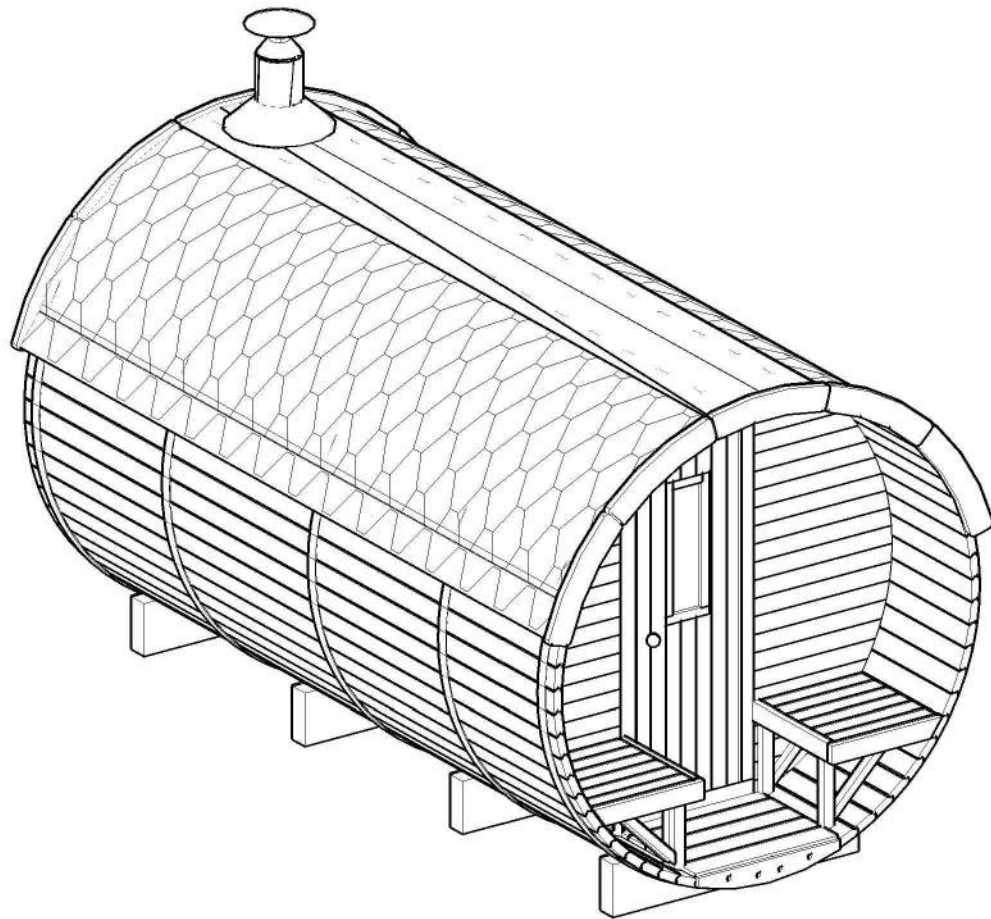

Sauna barrel 4m. 2.2Ø

1. SAUNA BARREL- 4M. 2.2Ø

No.	 Detail	Pcs	Dimension (x, y, z) mm	
1		4	245 x 1290 x 900	
2	 	1	13 x 4000 x 38	
3	 	29 - 40	119 x 4000 x 38	
4	 	29 - 40	119 x 4000 x 38	
5	 	1	76 x 4000 x 38	
6		1	2200 x 2200 x 38	
7		1	2200 x 2200 x 38	
8		1	2200 x 2200 x 38	
9		5	7220 x 50	
10		8	1. 665 x 24 x 24	
		8	2. 218 x 24 x 24	
11		2	631 x 186 x 6	
12		2	57 x 2180 x 45	
13		2	57 x 1000 x 45	
13.1		2	57 x 600 x 45	
14		1	115 x 800 x 18	

2. SAUNA BARREL- 4М. 2.2Ø

No.		Detail	Pcs	Dimension (x, y, z) mm
15			1	765 x 600 x 42
16			1	765 x 725 x 42
16.1			1	765 x 725 x 42
16.2			1	765 x 725 x 42
16.3			1	765 x 725 x 42
16.4			1	765 x 725 x 42
17			1	1800 x 690 x 65
18			1	1850 x 688 x 65
19			1	70 x 820 x 18
19.1			4	70 x 800 x 18
19.2			1	70 x 1770 x 18
19.3			1	70 x 1770 x 18
19.4			6	70 x 1832 x 18
20			16	421 x 530 x 52
21			2	550 x 2120 x 28
21.1			2	85 x 2120 x 28
22			2	550 x 930 x 28
22.1			2	85 x 930 x 28
23			2	550 x 550 x 28
23.1			2	85 x 550 x 28
23.2			2	85 x 590 x 28

4. SAUNA BARREL- 4M. 2.2ø

No.		Detail	Pcs	Dimension (x, y, z) mm	
A0			2	70 x 3300 x 3	
A1			1	600 x 4000 x 3	
A2			88	317 x 1000 x 3	
A3			7	5 x 100	
A4			22	6 x 80	
A5			32	5 x 30	
A6			52	4 x 70	
A6.1			128	4 x 70	
A7			59	4 x 50	
A8			36	4 x 35	
A9			650	2.5 x 20	
A10			64	1.55 x 32	
A11			2	_____	
A12			1	_____	
A13			1	_____	
A14			2	150 x 260 x 18	
A15			2	ø140 x 1	

1. Sauna barrel 4m. 2.2Ø

2. Sauna barrel 4m. 2.2Ø

1

3

2

B

D

3. Sauna barrel 4m. 2.2Ø