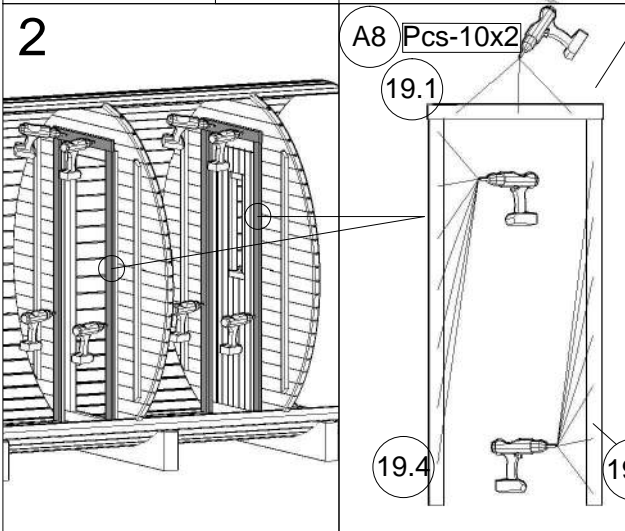

2. SAUNA BARREL- 4М. 2.2Ø

No.		Detail	Pcs	Dimension (x, y, z) mm
15			1	765 x 600 x 42
16			1	765 x 725 x 42
16.1			1	765 x 725 x 42
16.2			1	765 x 725 x 42
16.3			1	765 x 725 x 42
16.4			1	765 x 725 x 42
17			1	1800 x 690 x 65
18			1	1850 x 688 x 65
19			1	70 x 820 x 18
19.1			4	70 x 800 x 18
19.2			1	70 x 1770 x 18
19.3			1	70 x 1770 x 18
19.4			6	70 x 1832 x 18
20			16	421 x 530 x 52
21			2	550 x 2120 x 28
21.1			2	85 x 2120 x 28
22			2	550 x 930 x 28
22.1			2	85 x 930 x 28
23			2	550 x 550 x 28
23.1			2	85 x 550 x 28
23.2			2	85 x 590 x 28

1. Sauna barrel 4m. 2.2Ø

2. Sauna barrel 4m. 2.2Ø

1

3

2

B

D

3. Sauna barrel 4m. 2.2Ø

1

3

4

2

5

6

4. Sauna barrel 4m. 2.2Ø

5. Sauna barrel 4 m. 2.2Ø

6. Sauna barrel 4m. 2.2Ø

7. Sauna barrel 4m. 2.2Ø

8. Sauna barrel 4m. 2.2ø

9. Sauna barrel 4m. 2.2Ø

1

2

A6 Pcs-2 x 14

23.1
22.1 21.1