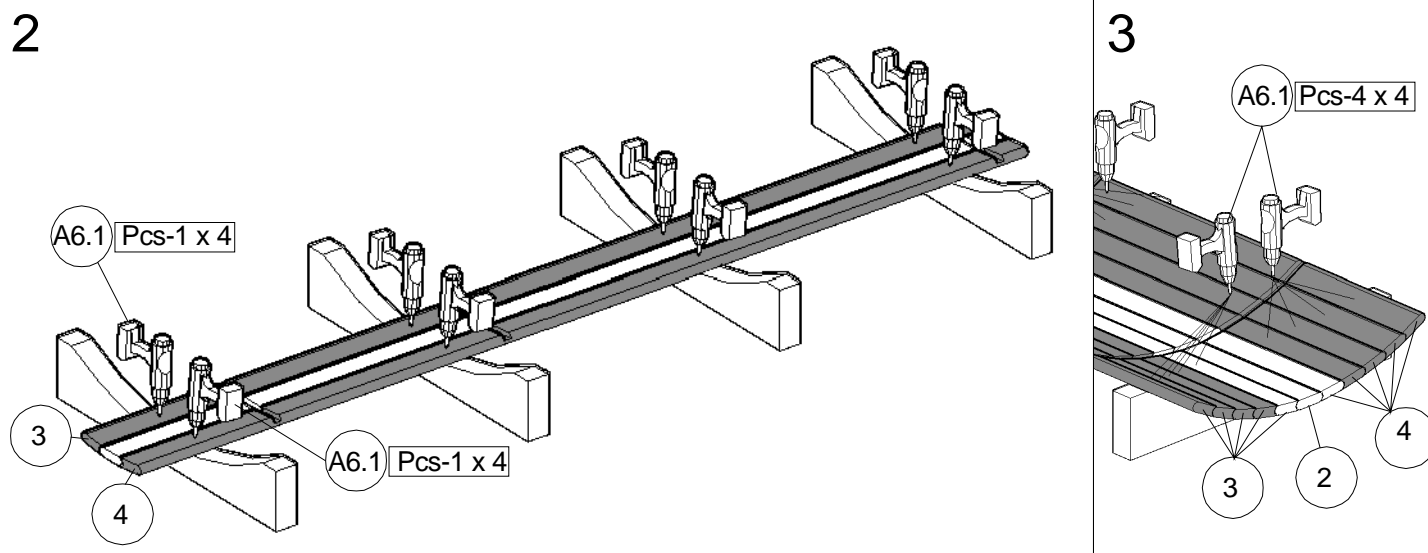

Sauna barrel 4m. 2.2Ø

1. SAUNA BARREL- 4M. 2.2Ø

No.	 Detail	Pcs	Dimension (x, y, z) mm	
1		4	245 x 1290 x 900	
2	 	1	13 x 4000 x 38	
3	 	29 - 40	119 x 4000 x 38	
4	 	29 - 40	119 x 4000 x 38	
5	 	1	76 x 4000 x 38	
6		1	2200 x 2200 x 38	
7		1	2200 x 2200 x 38	
8		1	2200 x 2200 x 38	
9		5	7220 x 50	
10		8	1. 665 x 24 x 24	
		8	2. 218 x 24 x 24	
11		2	631 x 186 x 6	
12		2	57 x 2180 x 45	
13		2	57 x 1000 x 45	
13.1		2	57 x 600 x 45	
14		1	115 x 800 x 18	

2. SAUNA BARREL- 4М. 2.2Ø

No.		Detail	Pcs	Dimension (x, y, z) mm
15			1	765 x 600 x 42
16			1	765 x 725 x 42
16.1			1	765 x 725 x 42
16.2			1	765 x 725 x 42
16.3			1	765 x 725 x 42
16.4			1	765 x 725 x 42
17			1	1800 x 690 x 65
18			1	1850 x 688 x 65
19			1	70 x 820 x 18
19.1			4	70 x 800 x 18
19.2			1	70 x 1770 x 18
19.3			1	70 x 1770 x 18
19.4			6	70 x 1832 x 18
20			16	421 x 530 x 52
21			2	550 x 2120 x 28
21.1			2	85 x 2120 x 28
22			2	550 x 930 x 28
22.1			2	85 x 930 x 28
23			2	550 x 550 x 28
23.1			2	85 x 550 x 28
23.2			2	85 x 590 x 28

4. SAUNA BARREL- 4M. 2.2ø

No.		Detail	Pcs	Dimension (x, y, z) mm	
A0			2	70 x 3300 x 3	
A1			1	600 x 4000 x 3	
A2			88	317 x 1000 x 3	
A3			7	5 x 100	
A4			22	6 x 80	
A5			32	5 x 30	
A6			52	4 x 70	
A6.1			128	4 x 70	
A7			59	4 x 50	
A8			36	4 x 35	
A9			650	2.5 x 20	
A10			64	1.55 x 32	
A11			2	_____	
A12			1	_____	
A13			1	_____	
A14			2	150 x 260 x 18	
A15			2	ø140 x 1	

1. Sauna barrel 4m. 2.2Ø

2. Sauna barrel 4m. 2.2Ø

1

3

2

B

D

3. Sauna barrel 4m. 2.2Ø