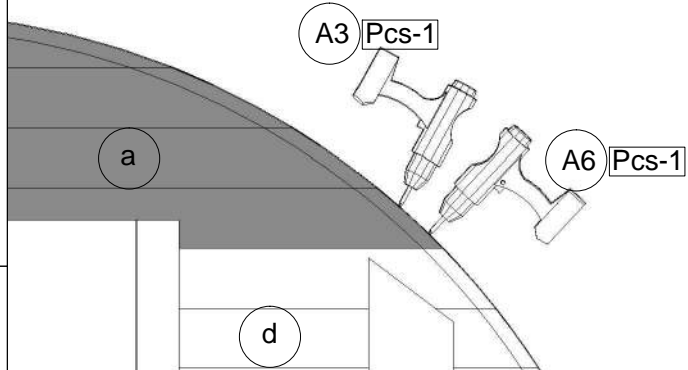

2. SAUNA BARREL- 4М. 2.2Ø

No.		Detail	Pcs	Dimension (x, y, z) mm
15			1	765 x 600 x 42
16			1	765 x 725 x 42
16.1			1	765 x 725 x 42
16.2			1	765 x 725 x 42
16.3			1	765 x 725 x 42
16.4			1	765 x 725 x 42
17			1	1800 x 690 x 65
18			1	1850 x 688 x 65
19			1	70 x 820 x 18
19.1			4	70 x 800 x 18
19.2			1	70 x 1770 x 18
19.3			1	70 x 1770 x 18
19.4			6	70 x 1832 x 18
20			16	421 x 530 x 52
21			2	550 x 2120 x 28
21.1			2	85 x 2120 x 28
22			2	550 x 930 x 28
22.1			2	85 x 930 x 28
23			2	550 x 550 x 28
23.1			2	85 x 550 x 28
23.2			2	85 x 590 x 28

4. SAUNA BARREL- 4M. 2.2ø

No.		Detail	Pcs	Dimension (x, y, z) mm	
A0			2	70 x 3300 x 3	
A1			1	600 x 4000 x 3	
A2			88	317 x 1000 x 3	
A3			7	5 x 100	
A4			22	6 x 80	
A5			32	5 x 30	
A6			52	4 x 70	
A6.1			128	4 x 70	
A7			59	4 x 50	
A8			36	4 x 35	
A9			650	2.5 x 20	
A10			64	1.55 x 32	
A11			2	_____	
A12			1	_____	
A13			1	_____	
A14			2	150 x 260 x 18	
A15			2	ø140 x 1	

1. Sauna barrel 4m. 2.2Ø

2. Sauna barrel 4m. 2.2Ø

1

3

2

B

D

3. Sauna barrel 4m. 2.2Ø

1

3

4

2

5

6

4. Sauna barrel 4m. 2.2Ø

5. Sauna barrel 4 m. 2.2Ø