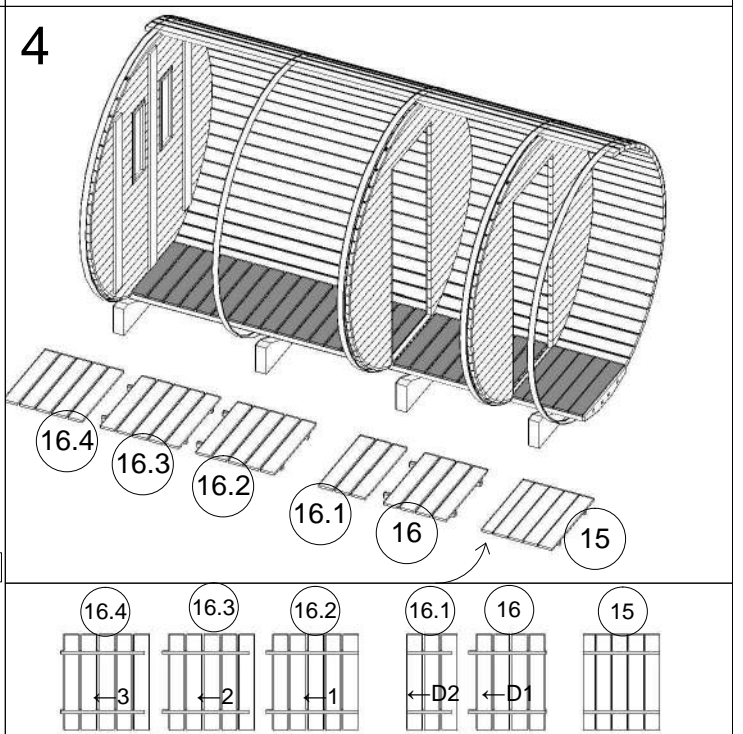

4. SAUNA BARREL- 4M. 2.2ø

No.		Detail	Pcs	Dimension (x, y, z) mm	
A0			2	70 x 3300 x 3	
A1			1	600 x 4000 x 3	
A2			88	317 x 1000 x 3	
A3			7	5 x 100	
A4			22	6 x 80	
A5			32	5 x 30	
A6			52	4 x 70	
A6.1			128	4 x 70	
A7			59	4 x 50	
A8			36	4 x 35	
A9			650	2.5 x 20	
A10			64	1.55 x 32	
A11			2	_____	
A12			1	_____	
A13			1	_____	
A14			2	150 x 260 x 18	
A15			2	ø140 x 1	

1. Sauna barrel 4m. 2.2Ø

2. Sauna barrel 4m. 2.2Ø

1

3

2

B

D

3. Sauna barrel 4m. 2.2Ø

1

3

4

2

5

6

4. Sauna barrel 4m. 2.2Ø

5. Sauna barrel 4 m. 2.2Ø

6. Sauna barrel 4m. 2.2Ø

7. Sauna barrel 4m. 2.2Ø

8. Sauna barrel 4m. 2.2ø

9. Sauna barrel 4m. 2.2Ø

1

2

A6 Pcs-2 x 14

23.1
22.1 21.1