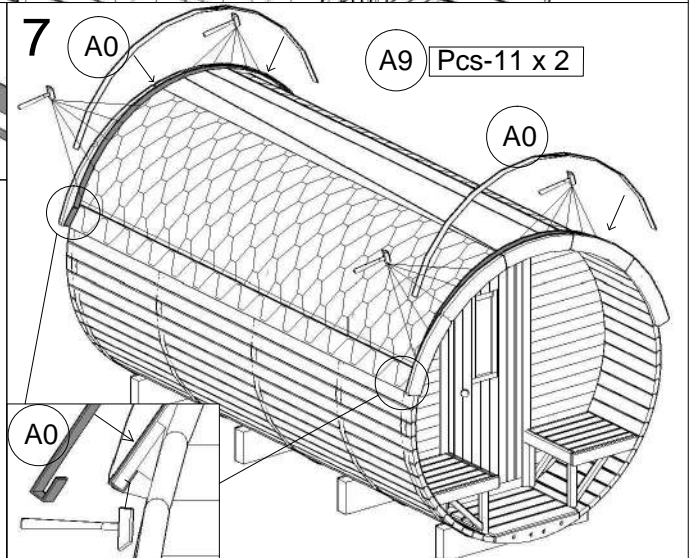

Sauna barrel 4m. 2.2Ø

1. SAUNA BARREL- 4M. 2.2Ø

No.	 Detail	Pcs	Dimension (x, y, z) mm	
1		4	245 x 1290 x 900	
2	 	1	13 x 4000 x 38	
3	 	29 - 40	119 x 4000 x 38	
4	 	29 - 40	119 x 4000 x 38	
5	 	1	76 x 4000 x 38	
6		1	2200 x 2200 x 38	
7		1	2200 x 2200 x 38	
8		1	2200 x 2200 x 38	
9		5	7220 x 50	
10		8	1. 665 x 24 x 24	
		8	2. 218 x 24 x 24	
11		2	631 x 186 x 6	
12		2	57 x 2180 x 45	
13		2	57 x 1000 x 45	
13.1		2	57 x 600 x 45	
14		1	115 x 800 x 18	

1

3

4

2

5

6

4. Sauna barrel 4m. 2.2Ø

5. Sauna barrel 4 m. 2.2Ø

6. Sauna barrel 4m. 2.2Ø

7. Sauna barrel 4m. 2.2Ø

8. Sauna barrel 4m. 2.2ø

9. Sauna barrel 4m. 2.2Ø

1

2

A6 Pcs-2 x 14

23.1
22.1 21.1

A7 Pcs-8 x 2

3

10. Sauna barrel 4m. 2.2Ø

11. Sauna barrel 4m. 2.2Ø

12. Sauna barrel 4m. 2.2Ø

1

2

3