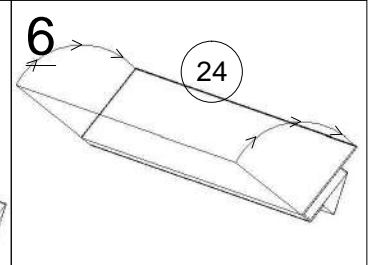

Sauna barrel 3m. 1.9Ø

1. SAUNA BARREL- 3М. 1.9Ø

No.		Detail	Pcs	Dimension (x, y, z) mm
1			3	245 x 1300 x 90
2			1	13 x 3000 x 38
3			27 - 35	119 x 3000 x 38
4			27 - 35	119 x 3000 x 38
5			1	76 x 3000 x 38
6			1	1900 x 1900 x 38
7			1	1900 x 1900 x 38
8			4	6070 x 50
9			8	1. 665 x 24 x 24
			8	2. 218 x 24 x 24
10			2	631 x 186 x 6
11			1	57 x 600 x 45
12			1	57 x 2220 x 45
13			1	115 x 800 x 18
14			1	715 x 590 x 18
15			1	715 x 740 x 18
15.1			1	715 x 740 x 18
15.2			1	715 x 740 x 18

2. SAUNA BARREL- 3М. 1.9Ø

No.		Detail	Pcs	Dimension (x, y, z) mm
16			1	1600 x 700 x 65
17			2	70 x 820 x 18
17.1			3	70 x 1570 x 18
17.2			1	70 x 1570 x 18
17.3			1	70 x 800 x 18
18			10	440 x 440 x 52
19			2	480 x 2220 x 28
19.1			2	85 x 2220 x 28
20			2	480 x 580 x 28
20.1			2	85 x 580 x 28
20.2			2	85 x 495 x 28
21			1	600 x 690 x 10
22			1	600 x 900 x 10
23			2	80 x 3000 x 30
24			2	118 x 3000 x 18
25			10	125 x 545 x 30
26			1	
27			1	700 x ø120
28			1	700 x ø200
28.1			1	
29			1	120 x ø250
30			1	500 x 500 x 1
31			1	500 x 500 x 1

A8 Pcs-26

9. Sauna barrel 3m. 1.9Ø

1

2

3

4

10. Sauna barrel 3m. 1.9ø

11. Sauna barrel 3m. 1.9€

12. Sauna barrel 3m. 1.9ø

1

4

2

3