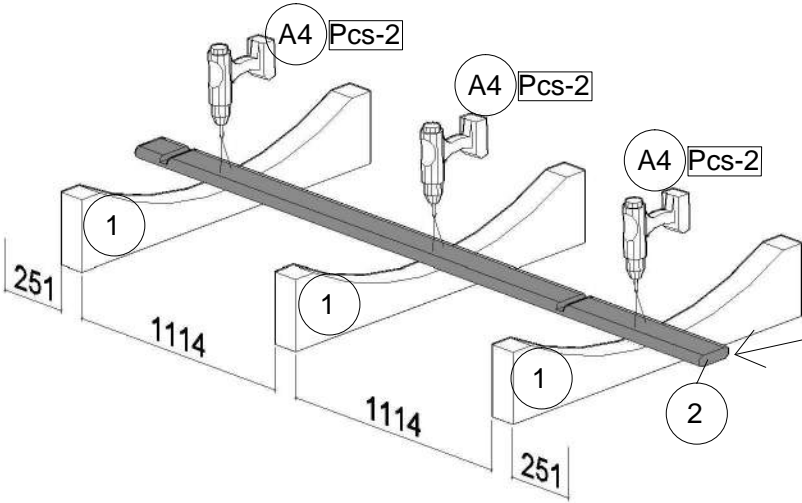

Sauna barrel 3m. 1.9Ø

1. SAUNA BARREL- 3М. 1.9Ø

No.		Detail	Pcs	Dimension (x, y, z) mm
1			3	245 x 1300 x 90
2			1	13 x 3000 x 38
3			27 - 35	119 x 3000 x 38
4			27 - 35	119 x 3000 x 38
5			1	76 x 3000 x 38
6			1	1900 x 1900 x 38
7			1	1900 x 1900 x 38
8			4	6070 x 50
9			8	1. 665 x 24 x 24
			8	2. 218 x 24 x 24
10			2	631 x 186 x 6
11			1	57 x 600 x 45
12			1	57 x 2220 x 45
13			1	115 x 800 x 18
14			1	715 x 590 x 18
15			1	715 x 740 x 18
15.1			1	715 x 740 x 18
15.2			1	715 x 740 x 18

2. SAUNA BARREL- 3М. 1.9Ø

No.		Detail	Pcs	Dimension (x, y, z) mm
16			1	1600 x 700 x 65
17			2	70 x 820 x 18
17.1			3	70 x 1570 x 18
17.2			1	70 x 1570 x 18
17.3			1	70 x 800 x 18
18			10	440 x 440 x 52
19			2	480 x 2220 x 28
19.1			2	85 x 2220 x 28
20			2	480 x 580 x 28
20.1			2	85 x 580 x 28
20.2			2	85 x 495 x 28
21			1	600 x 690 x 10
22			1	600 x 900 x 10
23			2	80 x 3000 x 30
24			2	118 x 3000 x 18
25			10	125 x 545 x 30
26			1	
27			1	700 x ø120
28			1	700 x ø200
28.1			1	
29			1	120 x ø250
30			1	500 x 500 x 1
31			1	500 x 500 x 1

1. Sauna barrel 3 m. 1.9ø

1

2

3

2. Sauna barrel 3m. 1.9Ø

1

3

2

A7 Pcs-2 x29

A7 Pcs-2 x29

B

D

3. Sauna barrel 3m. 1.9ø

1

3

4