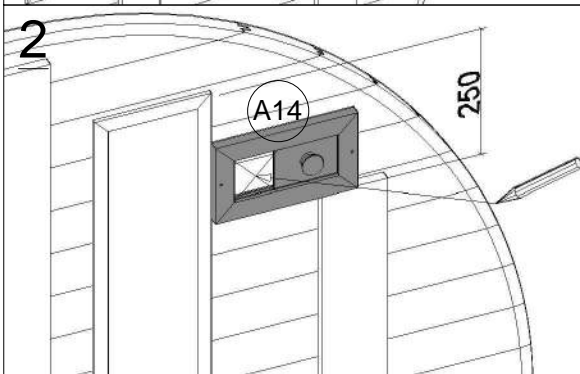

2. SAUNA BARREL- 3М. 1.9Ø

No.		Detail	Pcs	Dimension (x, y, z) mm
16			1	1600 x 700 x 65
17			2	70 x 820 x 18
17.1			3	70 x 1570 x 18
17.2			1	70 x 1570 x 18
17.3			1	70 x 800 x 18
18			10	440 x 440 x 52
19			2	480 x 2220 x 28
19.1			2	85 x 2220 x 28
20			2	480 x 580 x 28
20.1			2	85 x 580 x 28
20.2			2	85 x 495 x 28
21			1	600 x 690 x 10
22			1	600 x 900 x 10
23			2	80 x 3000 x 30
24			2	118 x 3000 x 18
25			10	125 x 545 x 30
26			1	
27			1	700 x ø120
28			1	700 x ø200
28.1			1	
29			1	120 x ø250
30			1	500 x 500 x 1
31			1	500 x 500 x 1

A7 Pcs-2 x29

A7 Pcs-2 x29

B

D

3. Sauna barrel 3m. 1.9ø

1

3

4

5

6

2

4. Sauna barrel 3m. 1.9ø

5. Sauna barrel 3m. 1.9ø

6. Sauna barrel 3m. 1.9ø

7. Sauna barrel 3m. 1.9Ø

1

3

2

4

8. Sauna barrel 3m. 1.9Ø

1

2

A8 Pcs-23

3