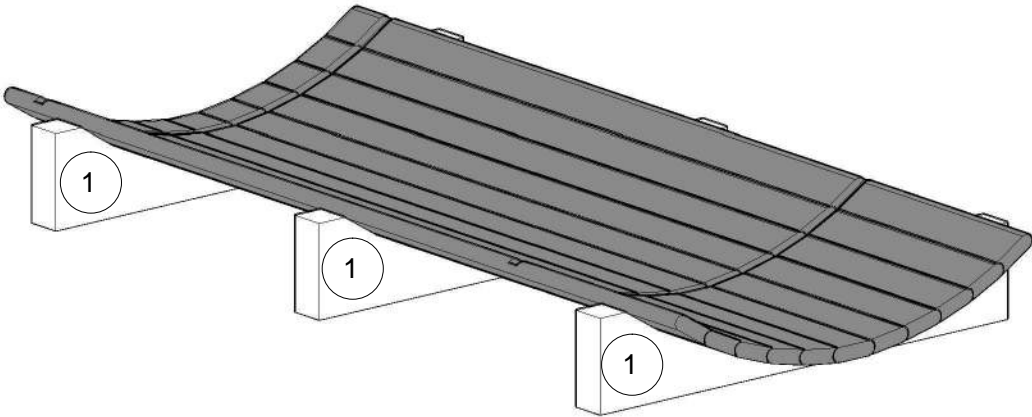

Sauna barrel 3m. 1.9Ø

1. SAUNA BARREL- 3М. 1.9Ø

No.		Detail	Pcs	Dimension (x, y, z) mm
1			3	245 x 1300 x 90
2			1	13 x 3000 x 38
3			27 - 35	119 x 3000 x 38
4			27 - 35	119 x 3000 x 38
5			1	76 x 3000 x 38
6			1	1900 x 1900 x 38
7			1	1900 x 1900 x 38
8			4	6070 x 50
9			8	1. 665 x 24 x 24
			8	2. 218 x 24 x 24
10			2	631 x 186 x 6
11			1	57 x 600 x 45
12			1	57 x 2220 x 45
13			1	115 x 800 x 18
14			1	715 x 590 x 18
15			1	715 x 740 x 18
15.1			1	715 x 740 x 18
15.2			1	715 x 740 x 18

2. SAUNA BARREL- 3М. 1.9Ø

No.		Detail	Pcs	Dimension (x, y, z) mm
16			1	1600 x 700 x 65
17			2	70 x 820 x 18
17.1			3	70 x 1570 x 18
17.2			1	70 x 1570 x 18
17.3			1	70 x 800 x 18
18			10	440 x 440 x 52
19			2	480 x 2220 x 28
19.1			2	85 x 2220 x 28
20			2	480 x 580 x 28
20.1			2	85 x 580 x 28
20.2			2	85 x 495 x 28
21			1	600 x 690 x 10
22			1	600 x 900 x 10
23			2	80 x 3000 x 30
24			2	118 x 3000 x 18
25			10	125 x 545 x 30
26			1	
27			1	700 x ø120
28			1	700 x ø200
28.1			1	
29			1	120 x ø250
30			1	500 x 500 x 1
31			1	500 x 500 x 1

1. Sauna barrel 3 m. 1.9ø

1

2

3

2. Sauna barrel 3m. 1.9Ø

1

3

2