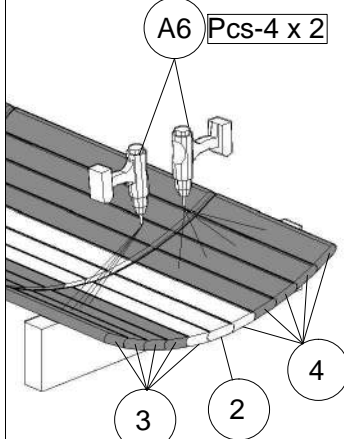

2. SAUNA BARREL- 3М. 1.9Ø

No.		Detail	Pcs	Dimension (x, y, z) mm
16			1	1600 x 700 x 65
17			2	70 x 820 x 18
17.1			3	70 x 1570 x 18
17.2			1	70 x 1570 x 18
17.3			1	70 x 800 x 18
18			10	440 x 440 x 52
19			2	480 x 2220 x 28
19.1			2	85 x 2220 x 28
20			2	480 x 580 x 28
20.1			2	85 x 580 x 28
20.2			2	85 x 495 x 28
21			1	600 x 690 x 10
22			1	600 x 900 x 10
23			2	80 x 3000 x 30
24			2	118 x 3000 x 18
25			10	125 x 545 x 30
26			1	
27			1	700 x ø120
28			1	700 x ø200
28.1			1	
29			1	120 x ø250
30			1	500 x 500 x 1
31			1	500 x 500 x 1

1. Sauna barrel 3 m. 1.9ø

1

2

3

2. Sauna barrel 3m. 1.9Ø

1

3

2

A7 Pcs-2 x29

A7 Pcs-2 x29

B

D

3. Sauna barrel 3m. 1.9ø

1

3

4