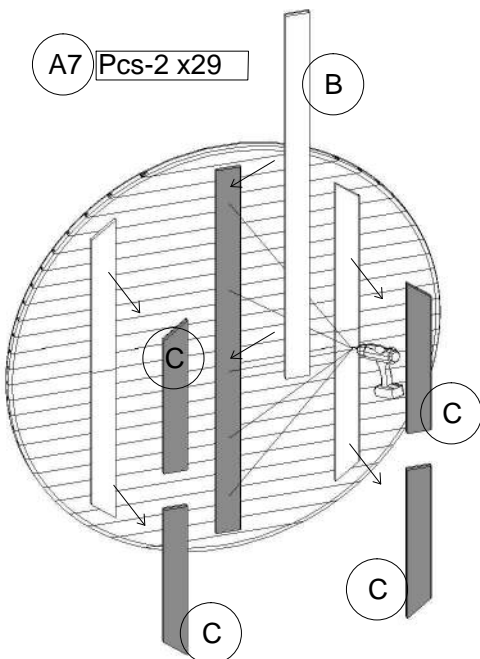

Sauna barrel 3m. 1.9Ø

1. SAUNA BARREL- 3М. 1.9Ø

No.		Detail	Pcs	Dimension (x, y, z) mm
1			3	245 x 1300 x 90
2			1	13 x 3000 x 38
3			27 - 35	119 x 3000 x 38
4			27 - 35	119 x 3000 x 38
5			1	76 x 3000 x 38
6			1	1900 x 1900 x 38
7			1	1900 x 1900 x 38
8			4	6070 x 50
9			8	1. 665 x 24 x 24
			8	2. 218 x 24 x 24
10			2	631 x 186 x 6
11			1	57 x 600 x 45
12			1	57 x 2220 x 45
13			1	115 x 800 x 18
14			1	715 x 590 x 18
15			1	715 x 740 x 18
15.1			1	715 x 740 x 18
15.2			1	715 x 740 x 18

2. SAUNA BARREL- 3М. 1.9Ø

No.		Detail	Pcs	Dimension (x, y, z) mm
16			1	1600 x 700 x 65
17			2	70 x 820 x 18
17.1			3	70 x 1570 x 18
17.2			1	70 x 1570 x 18
17.3			1	70 x 800 x 18
18			10	440 x 440 x 52
19			2	480 x 2220 x 28
19.1			2	85 x 2220 x 28
20			2	480 x 580 x 28
20.1			2	85 x 580 x 28
20.2			2	85 x 495 x 28
21			1	600 x 690 x 10
22			1	600 x 900 x 10
23			2	80 x 3000 x 30
24			2	118 x 3000 x 18
25			10	125 x 545 x 30
26			1	
27			1	700 x ø120
28			1	700 x ø200
28.1			1	
29			1	120 x ø250
30			1	500 x 500 x 1
31			1	500 x 500 x 1

1. Sauna barrel 3 m. 1.9ø

1

2

3

2. Sauna barrel 3m. 1.9Ø

1

3

2

A7 Pcs-2 x29

A7 Pcs-2 x29

B

D

3. Sauna barrel 3m. 1.9ø

1

3

4