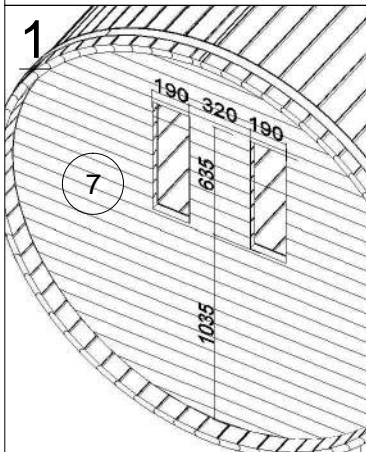

Sauna barrel 3m. 1.9Ø

1. SAUNA BARREL- 3М. 1.9Ø

No.		Detail	Pcs	Dimension (x, y, z) mm
1			3	245 x 1300 x 90
2			1	13 x 3000 x 38
3			27 - 35	119 x 3000 x 38
4			27 - 35	119 x 3000 x 38
5			1	76 x 3000 x 38
6			1	1900 x 1900 x 38
7			1	1900 x 1900 x 38
8			4	6070 x 50
9			8	1. 665 x 24 x 24
			8	2. 218 x 24 x 24
10			2	631 x 186 x 6
11			1	57 x 600 x 45
12			1	57 x 2220 x 45
13			1	115 x 800 x 18
14			1	715 x 590 x 18
15			1	715 x 740 x 18
15.1			1	715 x 740 x 18
15.2			1	715 x 740 x 18

2. SAUNA BARREL- 3М. 1.9Ø

No.		Detail	Pcs	Dimension (x, y, z) mm
16			1	1600 x 700 x 65
17			2	70 x 820 x 18
17.1			3	70 x 1570 x 18
17.2			1	70 x 1570 x 18
17.3			1	70 x 800 x 18
18			10	440 x 440 x 52
19			2	480 x 2220 x 28
19.1			2	85 x 2220 x 28
20			2	480 x 580 x 28
20.1			2	85 x 580 x 28
20.2			2	85 x 495 x 28
21			1	600 x 690 x 10
22			1	600 x 900 x 10
23			2	80 x 3000 x 30
24			2	118 x 3000 x 18
25			10	125 x 545 x 30
26			1	
27			1	700 x ø120
28			1	700 x ø200
28.1			1	
29			1	120 x ø250
30			1	500 x 500 x 1
31			1	500 x 500 x 1

A7 Pcs-2 x29

A7 Pcs-2 x29

B

D

3. Sauna barrel 3m. 1.9ø

1

3

4

5

6

2

4. Sauna barrel 3m. 1.9ø

5. Sauna barrel 3m. 1.9ø

6. Sauna barrel 3m. 1.9ø

7. Sauna barrel 3m. 1.9Ø

1