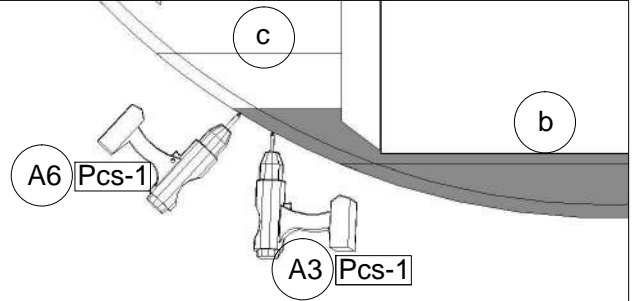

2. SAUNA BARREL- 3М. 1.9Ø

No.		Detail	Pcs	Dimension (x, y, z) mm
16			1	1600 x 700 x 65
17			2	70 x 820 x 18
17.1			3	70 x 1570 x 18
17.2			1	70 x 1570 x 18
17.3			1	70 x 800 x 18
18			10	440 x 440 x 52
19			2	480 x 2220 x 28
19.1			2	85 x 2220 x 28
20			2	480 x 580 x 28
20.1			2	85 x 580 x 28
20.2			2	85 x 495 x 28
21			1	600 x 690 x 10
22			1	600 x 900 x 10
23			2	80 x 3000 x 30
24			2	118 x 3000 x 18
25			10	125 x 545 x 30
26			1	
27			1	700 x ø120
28			1	700 x ø200
28.1			1	
29			1	120 x ø250
30			1	500 x 500 x 1
31			1	500 x 500 x 1

1. Sauna barrel 3 m. 1.9ø

1

2

3

2. Sauna barrel 3m. 1.9Ø

1

3

2

A7 Pcs-2 x29

A7 Pcs-2 x29

B

D

3. Sauna barrel 3m. 1.9ø

1

3

4

5

6

2

4. Sauna barrel 3m. 1.9ø

5. Sauna barrel 3m. 1.9ø

6. Sauna barrel 3m. 1.9ø

7. Sauna barrel 3m. 1.9Ø

1