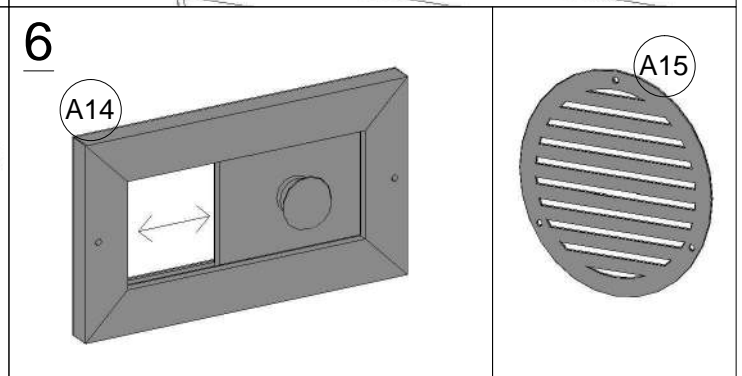

2. SAUNA BARREL- 3М. 1.9Ø

No.		Detail	Pcs	Dimension (x, y, z) mm
16			1	1600 x 700 x 65
17			2	70 x 820 x 18
17.1			3	70 x 1570 x 18
17.2			1	70 x 1570 x 18
17.3			1	70 x 800 x 18
18			10	440 x 440 x 52
19			2	480 x 2220 x 28
19.1			2	85 x 2220 x 28
20			2	480 x 580 x 28
20.1			2	85 x 580 x 28
20.2			2	85 x 495 x 28
21			1	600 x 690 x 10
22			1	600 x 900 x 10
23			2	80 x 3000 x 30
24			2	118 x 3000 x 18
25			10	125 x 545 x 30
26			1	
27			1	700 x ø120
28			1	700 x ø200
28.1			1	
29			1	120 x ø250
30			1	500 x 500 x 1
31			1	500 x 500 x 1

A7 Pcs-2 x29

A7 Pcs-2 x29

B

D

3. Sauna barrel 3m. 1.9ø

1

3

4

5

6

2

4. Sauna barrel 3m. 1.9ø

5. Sauna barrel 3m. 1.9ø

6. Sauna barrel 3m. 1.9ø

7. Sauna barrel 3m. 1.9Ø

1

3

2

4

8. Sauna barrel 3m. 1.9Ø

1

2

A8 Pcs-23

3