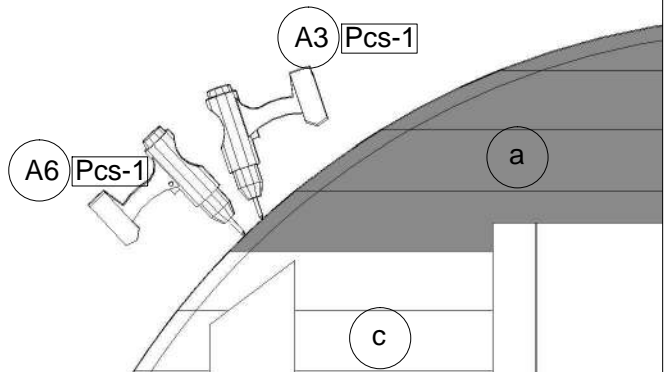

2. SAUNA BARREL- 3М. 1.9Ø

No.		Detail	Pcs	Dimension (x, y, z) mm
16			1	1600 x 700 x 65
17			2	70 x 820 x 18
17.1			3	70 x 1570 x 18
17.2			1	70 x 1570 x 18
17.3			1	70 x 800 x 18
18			10	440 x 440 x 52
19			2	480 x 2220 x 28
19.1			2	85 x 2220 x 28
20			2	480 x 580 x 28
20.1			2	85 x 580 x 28
20.2			2	85 x 495 x 28
21			1	600 x 690 x 10
22			1	600 x 900 x 10
23			2	80 x 3000 x 30
24			2	118 x 3000 x 18
25			10	125 x 545 x 30
26			1	
27			1	700 x ø120
28			1	700 x ø200
28.1			1	
29			1	120 x ø250
30			1	500 x 500 x 1
31			1	500 x 500 x 1

1. Sauna barrel 3 m. 1.9ø

1

2

3

2. Sauna barrel 3m. 1.9Ø

1

3

2

A7 Pcs-2 x29

A7 Pcs-2 x29

B

D

3. Sauna barrel 3m. 1.9ø

1

3

4

5

6

2

4. Sauna barrel 3m. 1.9ø

5. Sauna barrel 3m. 1.9ø

6. Sauna barrel 3m. 1.9ø

7. Sauna barrel 3m. 1.9Ø

1