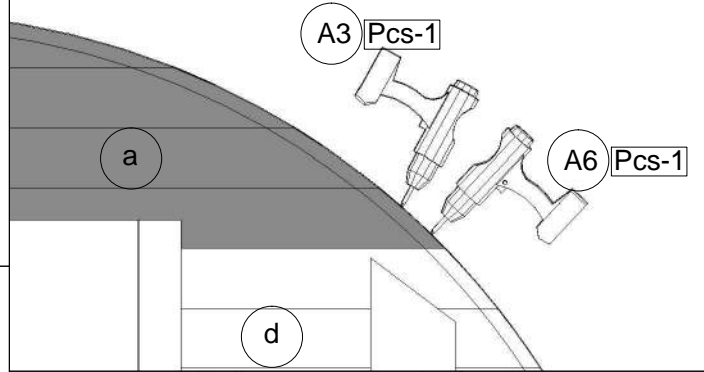

2. SAUNA BARREL- 3М. 1.9Ø

No.		Detail	Pcs	Dimension (x, y, z) mm
16			1	1600 x 700 x 65
17			2	70 x 820 x 18
17.1			3	70 x 1570 x 18
17.2			1	70 x 1570 x 18
17.3			1	70 x 800 x 18
18			10	440 x 440 x 52
19			2	480 x 2220 x 28
19.1			2	85 x 2220 x 28
20			2	480 x 580 x 28
20.1			2	85 x 580 x 28
20.2			2	85 x 495 x 28
21			1	600 x 690 x 10
22			1	600 x 900 x 10
23			2	80 x 3000 x 30
24			2	118 x 3000 x 18
25			10	125 x 545 x 30
26			1	
27			1	700 x ø120
28			1	700 x ø200
28.1			1	
29			1	120 x ø250
30			1	500 x 500 x 1
31			1	500 x 500 x 1

1. Sauna barrel 3 m. 1.9ø

1

2

3

2. Sauna barrel 3m. 1.9Ø

1

3

2

A7 Pcs-2 x29

A7 Pcs-2 x29

B

D

3. Sauna barrel 3m. 1.9ø

1

3

4

5

6

2

4. Sauna barrel 3m. 1.9ø

5. Sauna barrel 3m. 1.9ø

6. Sauna barrel 3m. 1.9ø

7. Sauna barrel 3m. 1.9Ø

1