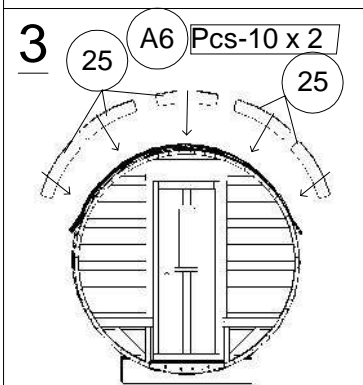

2. SAUNA BARREL- 3М. 1.9Ø

No.		Detail	Pcs	Dimension (x, y, z) mm
16			1	1600 x 700 x 65
17			2	70 x 820 x 18
17.1			3	70 x 1570 x 18
17.2			1	70 x 1570 x 18
17.3			1	70 x 800 x 18
18			10	440 x 440 x 52
19			2	480 x 2220 x 28
19.1			2	85 x 2220 x 28
20			2	480 x 580 x 28
20.1			2	85 x 580 x 28
20.2			2	85 x 495 x 28
21			1	600 x 690 x 10
22			1	600 x 900 x 10
23			2	80 x 3000 x 30
24			2	118 x 3000 x 18
25			10	125 x 545 x 30
26			1	
27			1	700 x ø120
28			1	700 x ø200
28.1			1	
29			1	120 x ø250
30			1	500 x 500 x 1
31			1	500 x 500 x 1

3

2

4

8. Sauna barrel 3m. 1.9Ø

1

2

A8 Pcs-23

3

A8 Pcs-26

9. Sauna barrel 3m. 1.9Ø

1

2

3

4

10. Sauna barrel 3m. 1.9ø

11. Sauna barrel 3m. 1.9€

12. Sauna barrel 3m. 1.9ø

1

4

2

3