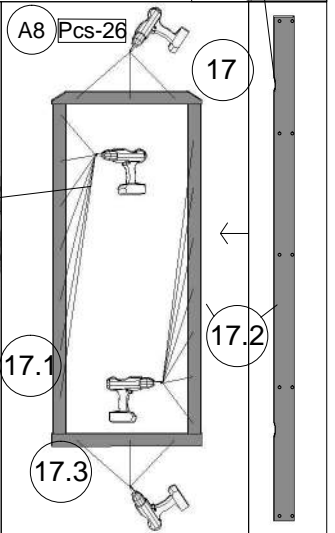

2. SAUNA BARREL- 3М. 1.9Ø

No.		Detail	Pcs	Dimension (x, y, z) mm
16			1	1600 x 700 x 65
17			2	70 x 820 x 18
17.1			3	70 x 1570 x 18
17.2			1	70 x 1570 x 18
17.3			1	70 x 800 x 18
18			10	440 x 440 x 52
19			2	480 x 2220 x 28
19.1			2	85 x 2220 x 28
20			2	480 x 580 x 28
20.1			2	85 x 580 x 28
20.2			2	85 x 495 x 28
21			1	600 x 690 x 10
22			1	600 x 900 x 10
23			2	80 x 3000 x 30
24			2	118 x 3000 x 18
25			10	125 x 545 x 30
26			1	
27			1	700 x ø120
28			1	700 x ø200
28.1			1	
29			1	120 x ø250
30			1	500 x 500 x 1
31			1	500 x 500 x 1

5

6

2

4. Sauna barrel 3m. 1.9ø

5. Sauna barrel 3m. 1.9ø

6. Sauna barrel 3m. 1.9ø

7. Sauna barrel 3m. 1.9Ø

1

3

2

4

8. Sauna barrel 3m. 1.9Ø

1

2

A8 Pcs-23

3

A8 Pcs-26

9. Sauna barrel 3m. 1.9Ø

1

2

3

4

10. Sauna barrel 3m. 1.9ø

11. Sauna barrel 3m. 1.9€