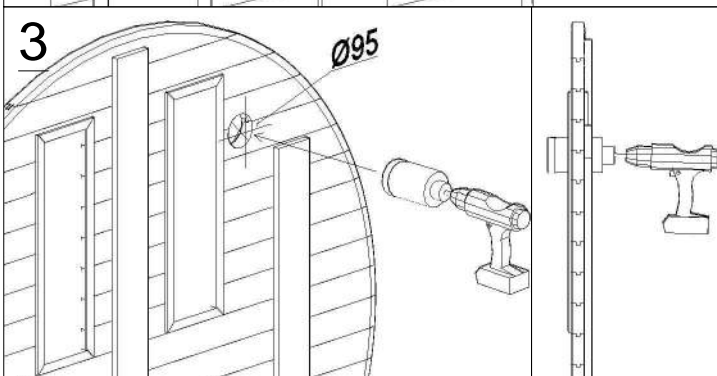

2. SAUNA BARREL- 3М. 1.9Ø

No.		Detail	Pcs	Dimension (x, y, z) mm
16			1	1600 x 700 x 65
17			2	70 x 820 x 18
17.1			3	70 x 1570 x 18
17.2			1	70 x 1570 x 18
17.3			1	70 x 800 x 18
18			10	440 x 440 x 52
19			2	480 x 2220 x 28
19.1			2	85 x 2220 x 28
20			2	480 x 580 x 28
20.1			2	85 x 580 x 28
20.2			2	85 x 495 x 28
21			1	600 x 690 x 10
22			1	600 x 900 x 10
23			2	80 x 3000 x 30
24			2	118 x 3000 x 18
25			10	125 x 545 x 30
26			1	
27			1	700 x ø120
28			1	700 x ø200
28.1			1	
29			1	120 x ø250
30			1	500 x 500 x 1
31			1	500 x 500 x 1

A7 Pcs-2 x29

A7 Pcs-2 x29

B

D

3. Sauna barrel 3m. 1.9ø

1

3

4

5

6

2

4. Sauna barrel 3m. 1.9ø

5. Sauna barrel 3m. 1.9ø

6. Sauna barrel 3m. 1.9ø

7. Sauna barrel 3m. 1.9Ø

1

3

2

4

8. Sauna barrel 3m. 1.9Ø

1

2

A8 Pcs-23

3