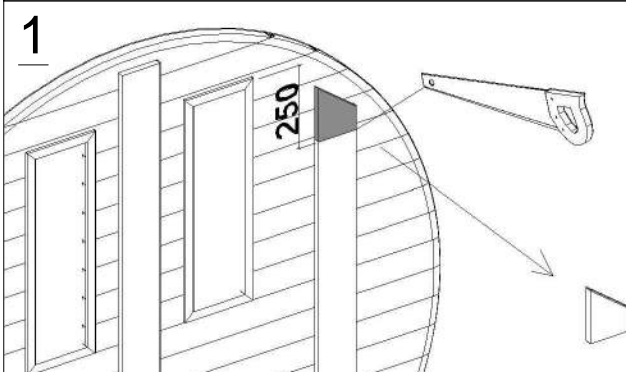

2. SAUNA BARREL- 3М. 1.9Ø

No.		Detail	Pcs	Dimension (x, y, z) mm
16			1	1600 x 700 x 65
17			2	70 x 820 x 18
17.1			3	70 x 1570 x 18
17.2			1	70 x 1570 x 18
17.3			1	70 x 800 x 18
18			10	440 x 440 x 52
19			2	480 x 2220 x 28
19.1			2	85 x 2220 x 28
20			2	480 x 580 x 28
20.1			2	85 x 580 x 28
20.2			2	85 x 495 x 28
21			1	600 x 690 x 10
22			1	600 x 900 x 10
23			2	80 x 3000 x 30
24			2	118 x 3000 x 18
25			10	125 x 545 x 30
26			1	
27			1	700 x ø120
28			1	700 x ø200
28.1			1	
29			1	120 x ø250
30			1	500 x 500 x 1
31			1	500 x 500 x 1

A7 Pcs-2 x29

A7 Pcs-2 x29

B

D

3. Sauna barrel 3m. 1.9ø

1

3

4

5

6

2

4. Sauna barrel 3m. 1.9ø

5. Sauna barrel 3m. 1.9ø

6. Sauna barrel 3m. 1.9ø

7. Sauna barrel 3m. 1.9Ø

1

3

2

4

8. Sauna barrel 3m. 1.9Ø

1

2

A8 Pcs-23

3