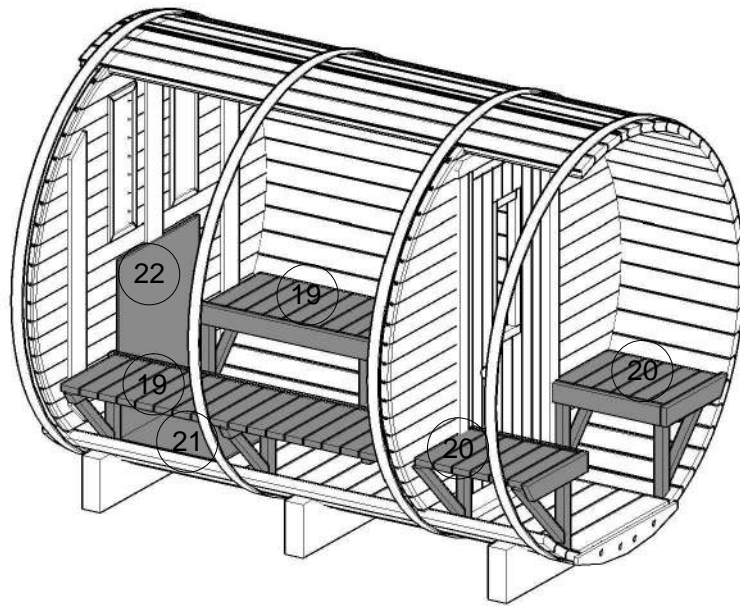

2. SAUNA BARREL- 3М. 1.9Ø

No.		Detail	Pcs	Dimension (x, y, z) mm
16			1	1600 x 700 x 65
17			2	70 x 820 x 18
17.1			3	70 x 1570 x 18
17.2			1	70 x 1570 x 18
17.3			1	70 x 800 x 18
18			10	440 x 440 x 52
19			2	480 x 2220 x 28
19.1			2	85 x 2220 x 28
20			2	480 x 580 x 28
20.1			2	85 x 580 x 28
20.2			2	85 x 495 x 28
21			1	600 x 690 x 10
22			1	600 x 900 x 10
23			2	80 x 3000 x 30
24			2	118 x 3000 x 18
25			10	125 x 545 x 30
26			1	
27			1	700 x ø120
28			1	700 x ø200
28.1			1	
29			1	120 x ø250
30			1	500 x 500 x 1
31			1	500 x 500 x 1

5

6

2

4. Sauna barrel 3m. 1.9ø

5. Sauna barrel 3m. 1.9ø

6. Sauna barrel 3m. 1.9ø

7. Sauna barrel 3m. 1.9Ø

1

3

2

4

8. Sauna barrel 3m. 1.9Ø

1

2

A8 Pcs-23

3

A8 Pcs-26

9. Sauna barrel 3m. 1.9Ø

1

2

3

4

10. Sauna barrel 3m. 1.9ø

11. Sauna barrel 3m. 1.9€