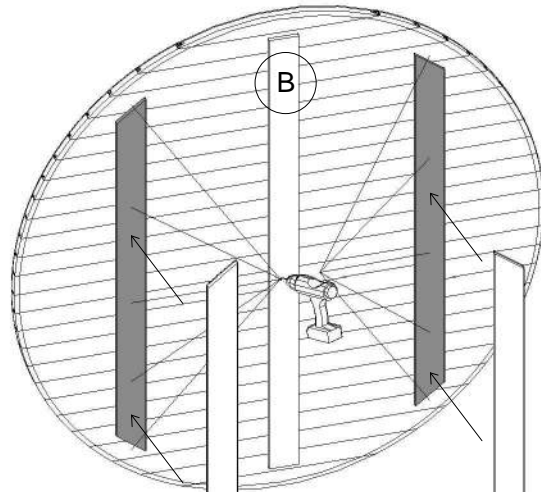

Sauna barrel 3m. 1.9Ø

1. SAUNA BARREL- 3М. 1.9Ø

No.		Detail	Pcs	Dimension (x, y, z) mm
1			3	245 x 1300 x 90
2			1	13 x 3000 x 38
3			27 - 35	119 x 3000 x 38
4			27 - 35	119 x 3000 x 38
5			1	76 x 3000 x 38
6			1	1900 x 1900 x 38
7			1	1900 x 1900 x 38
8			4	6070 x 50
9			8	1. 665 x 24 x 24
			8	2. 218 x 24 x 24
10			2	631 x 186 x 6
11			1	57 x 600 x 45
12			1	57 x 2220 x 45
13			1	115 x 800 x 18
14			1	715 x 590 x 18
15			1	715 x 740 x 18
15.1			1	715 x 740 x 18
15.2			1	715 x 740 x 18

2. SAUNA BARREL- 3М. 1.9Ø

No.		Detail	Pcs	Dimension (x, y, z) mm
16			1	1600 x 700 x 65
17			2	70 x 820 x 18
17.1			3	70 x 1570 x 18
17.2			1	70 x 1570 x 18
17.3			1	70 x 800 x 18
18			10	440 x 440 x 52
19			2	480 x 2220 x 28
19.1			2	85 x 2220 x 28
20			2	480 x 580 x 28
20.1			2	85 x 580 x 28
20.2			2	85 x 495 x 28
21			1	600 x 690 x 10
22			1	600 x 900 x 10
23			2	80 x 3000 x 30
24			2	118 x 3000 x 18
25			10	125 x 545 x 30
26			1	
27			1	700 x ø120
28			1	700 x ø200
28.1			1	
29			1	120 x ø250
30			1	500 x 500 x 1
31			1	500 x 500 x 1

1. Sauna barrel 3 m. 1.9ø

1

2

3

2. Sauna barrel 3m. 1.9Ø

1

3

2

A7 Pcs-2 x29

A7 Pcs-2 x29

B

D

3. Sauna barrel 3m. 1.9ø

1

3

4