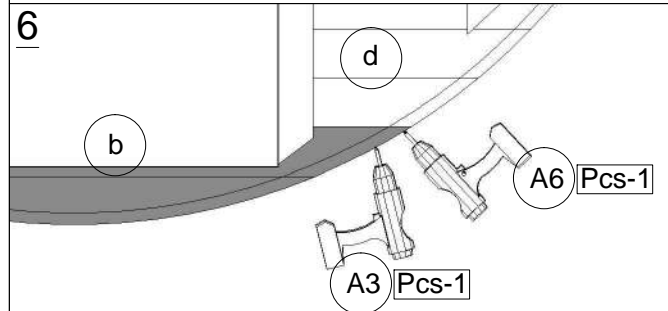

2. SAUNA BARREL- 3М. 1.9Ø

No.		Detail	Pcs	Dimension (x, y, z) mm
16			1	1600 x 700 x 65
17			2	70 x 820 x 18
17.1			3	70 x 1570 x 18
17.2			1	70 x 1570 x 18
17.3			1	70 x 800 x 18
18			10	440 x 440 x 52
19			2	480 x 2220 x 28
19.1			2	85 x 2220 x 28
20			2	480 x 580 x 28
20.1			2	85 x 580 x 28
20.2			2	85 x 495 x 28
21			1	600 x 690 x 10
22			1	600 x 900 x 10
23			2	80 x 3000 x 30
24			2	118 x 3000 x 18
25			10	125 x 545 x 30
26			1	
27			1	700 x ø120
28			1	700 x ø200
28.1			1	
29			1	120 x ø250
30			1	500 x 500 x 1
31			1	500 x 500 x 1

1. Sauna barrel 3 m. 1.9ø

1

2

3

2. Sauna barrel 3m. 1.9Ø

1

3

2

A7 Pcs-2 x29

A7 Pcs-2 x29

B

D

3. Sauna barrel 3m. 1.9ø

1

3

4

5

6

2

4. Sauna barrel 3m. 1.9ø

5. Sauna barrel 3m. 1.9ø

6. Sauna barrel 3m. 1.9ø

7. Sauna barrel 3m. 1.9Ø

1