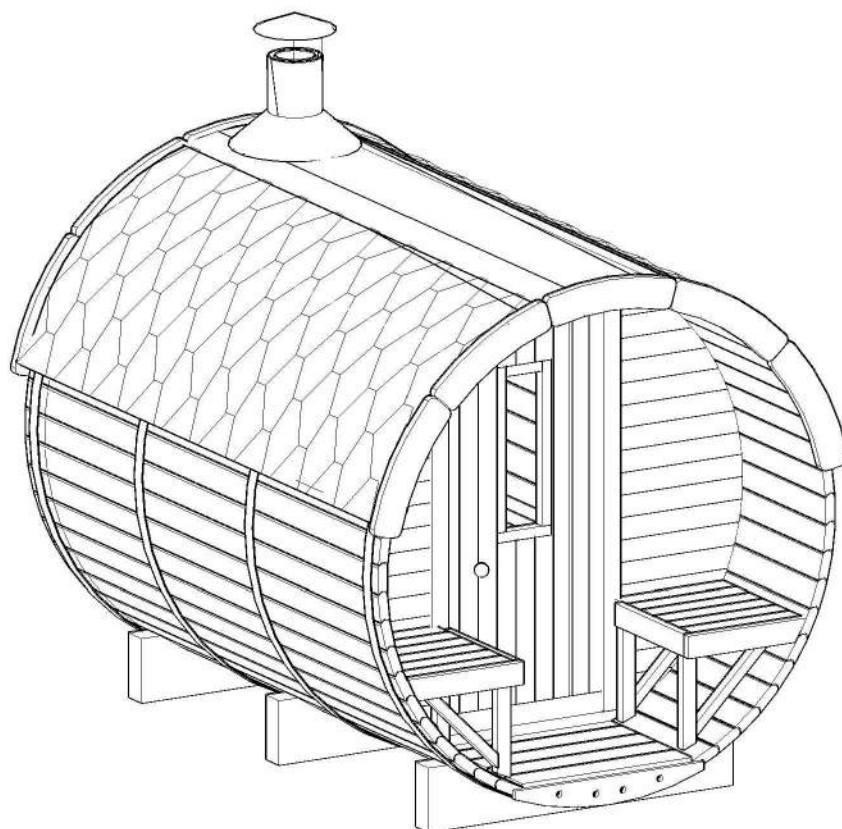

Sauna barrel 3m. 1.9Ø

1. SAUNA BARREL- 3М. 1.9Ø

No.		Detail	Pcs	Dimension (x, y, z) mm
1			3	245 x 1300 x 90
2			1	13 x 3000 x 38
3			27 - 35	119 x 3000 x 38
4			27 - 35	119 x 3000 x 38
5			1	76 x 3000 x 38
6			1	1900 x 1900 x 38
7			1	1900 x 1900 x 38
8			4	6070 x 50
9			8	1. 665 x 24 x 24
			8	2. 218 x 24 x 24
10			2	631 x 186 x 6
11			1	57 x 600 x 45
12			1	57 x 2220 x 45
13			1	115 x 800 x 18
14			1	715 x 590 x 18
15			1	715 x 740 x 18
15.1			1	715 x 740 x 18
15.2			1	715 x 740 x 18

2. SAUNA BARREL- 3М. 1.9Ø

No.		Detail	Pcs	Dimension (x, y, z) mm
16			1	1600 x 700 x 65
17			2	70 x 820 x 18
17.1			3	70 x 1570 x 18
17.2			1	70 x 1570 x 18
17.3			1	70 x 800 x 18
18			10	440 x 440 x 52
19			2	480 x 2220 x 28
19.1			2	85 x 2220 x 28
20			2	480 x 580 x 28
20.1			2	85 x 580 x 28
20.2			2	85 x 495 x 28
21			1	600 x 690 x 10
22			1	600 x 900 x 10
23			2	80 x 3000 x 30
24			2	118 x 3000 x 18
25			10	125 x 545 x 30
26			1	
27			1	700 x ø120
28			1	700 x ø200
28.1			1	
29			1	120 x ø250
30			1	500 x 500 x 1
31			1	500 x 500 x 1

1. Sauna barrel 3 m. 1.9ø

1

2

3

2. Sauna barrel 3m. 1.9Ø

1

3

2