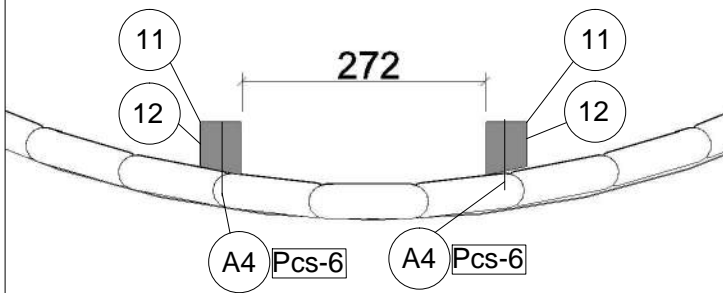

2. SAUNA BARREL- 3М. 1.9Ø

No.		Detail	Pcs	Dimension (x, y, z) mm
16			1	1600 x 700 x 65
17			2	70 x 820 x 18
17.1			3	70 x 1570 x 18
17.2			1	70 x 1570 x 18
17.3			1	70 x 800 x 18
18			10	440 x 440 x 52
19			2	480 x 2220 x 28
19.1			2	85 x 2220 x 28
20			2	480 x 580 x 28
20.1			2	85 x 580 x 28
20.2			2	85 x 495 x 28
21			1	600 x 690 x 10
22			1	600 x 900 x 10
23			2	80 x 3000 x 30
24			2	118 x 3000 x 18
25			10	125 x 545 x 30
26			1	
27			1	700 x ø120
28			1	700 x ø200
28.1			1	
29			1	120 x ø250
30			1	500 x 500 x 1
31			1	500 x 500 x 1

A7 Pcs-2 x29

A7 Pcs-2 x29

B

D

3. Sauna barrel 3m. 1.9ø

1

3

4

5

6

2

4. Sauna barrel 3m. 1.9ø

5. Sauna barrel 3m. 1.9ø

6. Sauna barrel 3m. 1.9ø

7. Sauna barrel 3m. 1.9Ø

1

3

2

4

8. Sauna barrel 3m. 1.9Ø

1

2

A8 Pcs-23

3