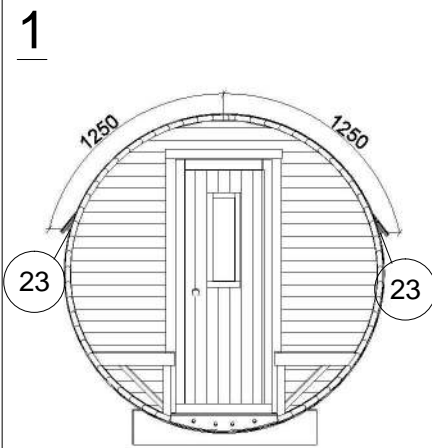

2. SAUNA BARREL- 3М. 1.9Ø

No.		Detail	Pcs	Dimension (x, y, z) mm
16			1	1600 x 700 x 65
17			2	70 x 820 x 18
17.1			3	70 x 1570 x 18
17.2			1	70 x 1570 x 18
17.3			1	70 x 800 x 18
18			10	440 x 440 x 52
19			2	480 x 2220 x 28
19.1			2	85 x 2220 x 28
20			2	480 x 580 x 28
20.1			2	85 x 580 x 28
20.2			2	85 x 495 x 28
21			1	600 x 690 x 10
22			1	600 x 900 x 10
23			2	80 x 3000 x 30
24			2	118 x 3000 x 18
25			10	125 x 545 x 30
26			1	
27			1	700 x ø120
28			1	700 x ø200
28.1			1	
29			1	120 x ø250
30			1	500 x 500 x 1
31			1	500 x 500 x 1

3

2

4

8. Sauna barrel 3m. 1.9Ø

1

2

A8 Pcs-23

3

A8 Pcs-26

9. Sauna barrel 3m. 1.9Ø

1

2

3

4

10. Sauna barrel 3m. 1.9ø

11. Sauna barrel 3m. 1.9€

12. Sauna barrel 3m. 1.9ø

1

4

2

3