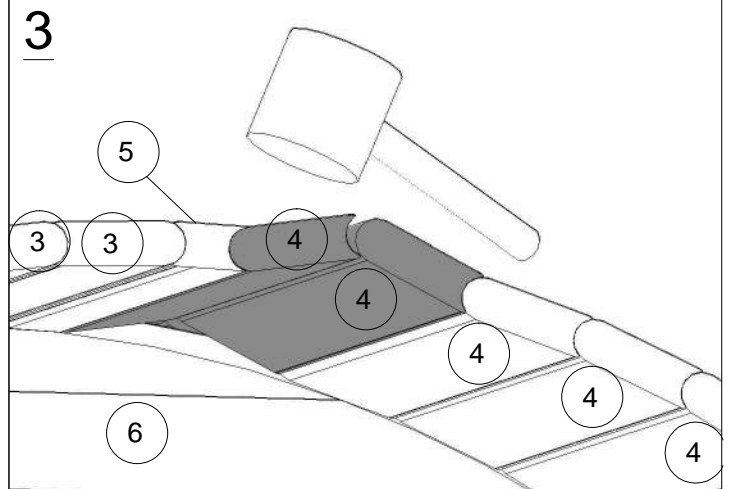

2. SAUNA BARREL- 3М. 1.9Ø

No.		Detail	Pcs	Dimension (x, y, z) mm
16			1	1600 x 700 x 65
17			2	70 x 820 x 18
17.1			3	70 x 1570 x 18
17.2			1	70 x 1570 x 18
17.3			1	70 x 800 x 18
18			10	440 x 440 x 52
19			2	480 x 2220 x 28
19.1			2	85 x 2220 x 28
20			2	480 x 580 x 28
20.1			2	85 x 580 x 28
20.2			2	85 x 495 x 28
21			1	600 x 690 x 10
22			1	600 x 900 x 10
23			2	80 x 3000 x 30
24			2	118 x 3000 x 18
25			10	125 x 545 x 30
26			1	
27			1	700 x ø120
28			1	700 x ø200
28.1			1	
29			1	120 x ø250
30			1	500 x 500 x 1
31			1	500 x 500 x 1

A7 Pcs-2 x29

A7 Pcs-2 x29

B

D

3. Sauna barrel 3m. 1.9ø

1

3

4

5

6

2

4. Sauna barrel 3m. 1.9ø

5. Sauna barrel 3m. 1.9ø

6. Sauna barrel 3m. 1.9ø

7. Sauna barrel 3m. 1.9Ø

1

3

2

4

8. Sauna barrel 3m. 1.9Ø

1

2

A8 Pcs-23

3