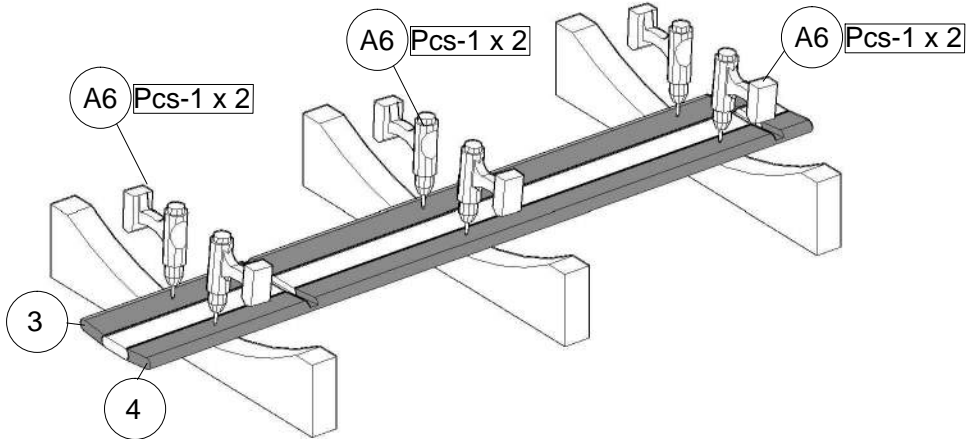

Sauna barrel 3m. 1.9Ø

1. SAUNA BARREL- 3М. 1.9Ø

No.		Detail	Pcs	Dimension (x, y, z) mm
1			3	245 x 1300 x 90
2			1	13 x 3000 x 38
3			27 - 35	119 x 3000 x 38
4			27 - 35	119 x 3000 x 38
5			1	76 x 3000 x 38
6			1	1900 x 1900 x 38
7			1	1900 x 1900 x 38
8			4	6070 x 50
9			8	1. 665 x 24 x 24
			8	2. 218 x 24 x 24
10			2	631 x 186 x 6
11			1	57 x 600 x 45
12			1	57 x 2220 x 45
13			1	115 x 800 x 18
14			1	715 x 590 x 18
15			1	715 x 740 x 18
15.1			1	715 x 740 x 18
15.2			1	715 x 740 x 18

2. SAUNA BARREL- 3М. 1.9Ø

No.		Detail	Pcs	Dimension (x, y, z) mm
16			1	1600 x 700 x 65
17			2	70 x 820 x 18
17.1			3	70 x 1570 x 18
17.2			1	70 x 1570 x 18
17.3			1	70 x 800 x 18
18			10	440 x 440 x 52
19			2	480 x 2220 x 28
19.1			2	85 x 2220 x 28
20			2	480 x 580 x 28
20.1			2	85 x 580 x 28
20.2			2	85 x 495 x 28
21			1	600 x 690 x 10
22			1	600 x 900 x 10
23			2	80 x 3000 x 30
24			2	118 x 3000 x 18
25			10	125 x 545 x 30
26			1	
27			1	700 x ø120
28			1	700 x ø200
28.1			1	
29			1	120 x ø250
30			1	500 x 500 x 1
31			1	500 x 500 x 1

1. Sauna barrel 3 m. 1.9ø

1

2

3

2. Sauna barrel 3m. 1.9Ø

1

3

2

A7 Pcs-2 x29

A7 Pcs-2 x29

B

D

3. Sauna barrel 3m. 1.9ø

1

3

4