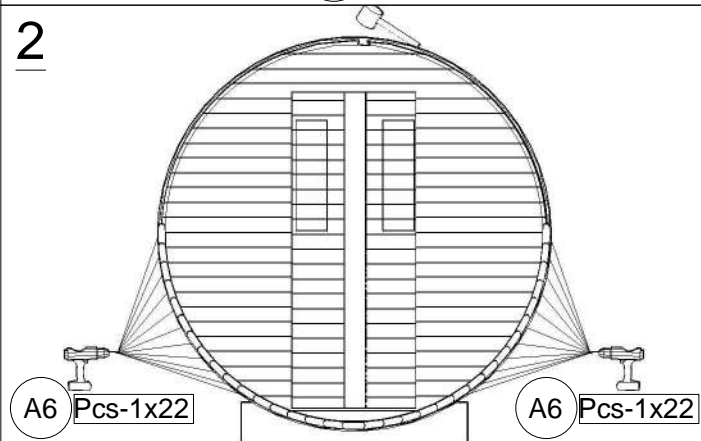

Sauna barrel 3m. 1.9Ø

1. SAUNA BARREL- 3М. 1.9Ø

No.		Detail	Pcs	Dimension (x, y, z) mm
1			3	245 x 1300 x 90
2			1	13 x 3000 x 38
3			27 - 35	119 x 3000 x 38
4			27 - 35	119 x 3000 x 38
5			1	76 x 3000 x 38
6			1	1900 x 1900 x 38
7			1	1900 x 1900 x 38
8			4	6070 x 50
9			8	1. 665 x 24 x 24
			8	2. 218 x 24 x 24
10			2	631 x 186 x 6
11			1	57 x 600 x 45
12			1	57 x 2220 x 45
13			1	115 x 800 x 18
14			1	715 x 590 x 18
15			1	715 x 740 x 18
15.1			1	715 x 740 x 18
15.2			1	715 x 740 x 18

2. SAUNA BARREL- 3М. 1.9Ø

No.		Detail	Pcs	Dimension (x, y, z) mm
16			1	1600 x 700 x 65
17			2	70 x 820 x 18
17.1			3	70 x 1570 x 18
17.2			1	70 x 1570 x 18
17.3			1	70 x 800 x 18
18			10	440 x 440 x 52
19			2	480 x 2220 x 28
19.1			2	85 x 2220 x 28
20			2	480 x 580 x 28
20.1			2	85 x 580 x 28
20.2			2	85 x 495 x 28
21			1	600 x 690 x 10
22			1	600 x 900 x 10
23			2	80 x 3000 x 30
24			2	118 x 3000 x 18
25			10	125 x 545 x 30
26			1	
27			1	700 x ø120
28			1	700 x ø200
28.1			1	
29			1	120 x ø250
30			1	500 x 500 x 1
31			1	500 x 500 x 1

5

6

2

4. Sauna barrel 3m. 1.9ø

5. Sauna barrel 3m. 1.9ø

6. Sauna barrel 3m. 1.9ø

7. Sauna barrel 3m. 1.9Ø

1

3

2

4

8. Sauna barrel 3m. 1.9Ø

1

2

A8 Pcs-23

3