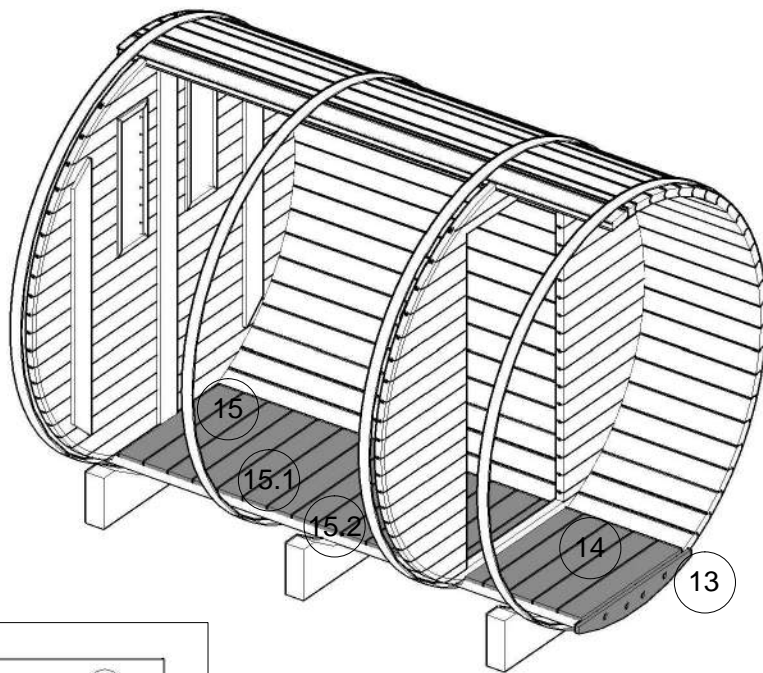

2. SAUNA BARREL- 3М. 1.9Ø

No.		Detail	Pcs	Dimension (x, y, z) mm
16			1	1600 x 700 x 65
17			2	70 x 820 x 18
17.1			3	70 x 1570 x 18
17.2			1	70 x 1570 x 18
17.3			1	70 x 800 x 18
18			10	440 x 440 x 52
19			2	480 x 2220 x 28
19.1			2	85 x 2220 x 28
20			2	480 x 580 x 28
20.1			2	85 x 580 x 28
20.2			2	85 x 495 x 28
21			1	600 x 690 x 10
22			1	600 x 900 x 10
23			2	80 x 3000 x 30
24			2	118 x 3000 x 18
25			10	125 x 545 x 30
26			1	
27			1	700 x ø120
28			1	700 x ø200
28.1			1	
29			1	120 x ø250
30			1	500 x 500 x 1
31			1	500 x 500 x 1

A7 Pcs-2 x29

A7 Pcs-2 x29

B

D

3. Sauna barrel 3m. 1.9ø

1

3

4

5

6

2

4. Sauna barrel 3m. 1.9ø

5. Sauna barrel 3m. 1.9ø

6. Sauna barrel 3m. 1.9ø

7. Sauna barrel 3m. 1.9Ø

1

3

2

4

8. Sauna barrel 3m. 1.9Ø

1

2

A8 Pcs-23

3