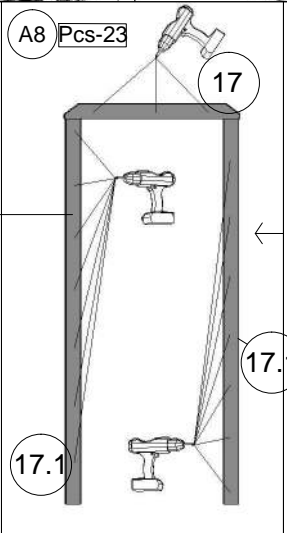

Sauna barrel 3m. 1.9Ø

1. SAUNA BARREL- 3М. 1.9Ø

No.		Detail	Pcs	Dimension (x, y, z) mm
1			3	245 x 1300 x 90
2			1	13 x 3000 x 38
3			27 - 35	119 x 3000 x 38
4			27 - 35	119 x 3000 x 38
5			1	76 x 3000 x 38
6			1	1900 x 1900 x 38
7			1	1900 x 1900 x 38
8			4	6070 x 50
9			8	1. 665 x 24 x 24
			8	2. 218 x 24 x 24
10			2	631 x 186 x 6
11			1	57 x 600 x 45
12			1	57 x 2220 x 45
13			1	115 x 800 x 18
14			1	715 x 590 x 18
15			1	715 x 740 x 18
15.1			1	715 x 740 x 18
15.2			1	715 x 740 x 18

5

6

2

4. Sauna barrel 3m. 1.9ø

5. Sauna barrel 3m. 1.9ø

6. Sauna barrel 3m. 1.9ø

7. Sauna barrel 3m. 1.9Ø

1

3

2

4

8. Sauna barrel 3m. 1.9Ø

1

2

A8 Pcs-23

3

A8 Pcs-26

9. Sauna barrel 3m. 1.9Ø

1

2

3

4

10. Sauna barrel 3m. 1.9ø

11. Sauna barrel 3m. 1.9€