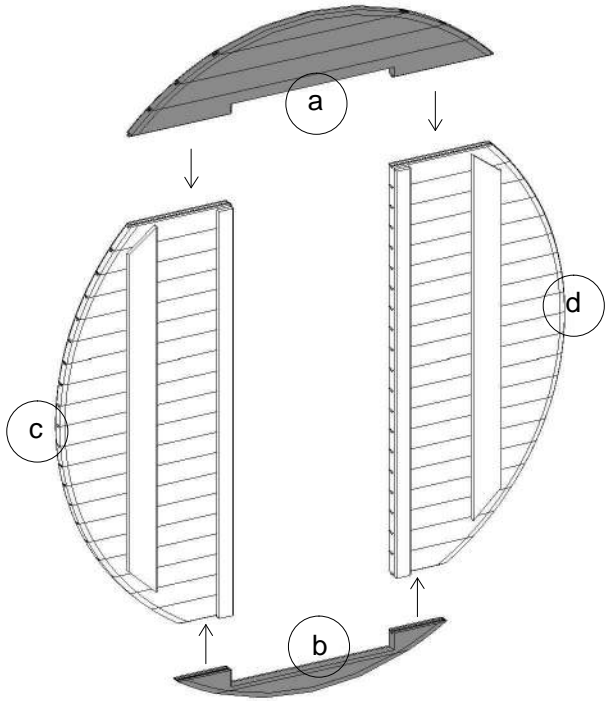

2. SAUNA BARREL- 3М. 1.9Ø

No.		Detail	Pcs	Dimension (x, y, z) mm
16			1	1600 x 700 x 65
17			2	70 x 820 x 18
17.1			3	70 x 1570 x 18
17.2			1	70 x 1570 x 18
17.3			1	70 x 800 x 18
18			10	440 x 440 x 52
19			2	480 x 2220 x 28
19.1			2	85 x 2220 x 28
20			2	480 x 580 x 28
20.1			2	85 x 580 x 28
20.2			2	85 x 495 x 28
21			1	600 x 690 x 10
22			1	600 x 900 x 10
23			2	80 x 3000 x 30
24			2	118 x 3000 x 18
25			10	125 x 545 x 30
26			1	
27			1	700 x ø120
28			1	700 x ø200
28.1			1	
29			1	120 x ø250
30			1	500 x 500 x 1
31			1	500 x 500 x 1

1. Sauna barrel 3 m. 1.9ø

1

2

3

2. Sauna barrel 3m. 1.9Ø

1

3

2

A7 Pcs-2 x29

A7 Pcs-2 x29

B

D

3. Sauna barrel 3m. 1.9ø

1

3

4

5

6

2

4. Sauna barrel 3m. 1.9ø

5. Sauna barrel 3m. 1.9ø

6. Sauna barrel 3m. 1.9ø

7. Sauna barrel 3m. 1.9Ø

1