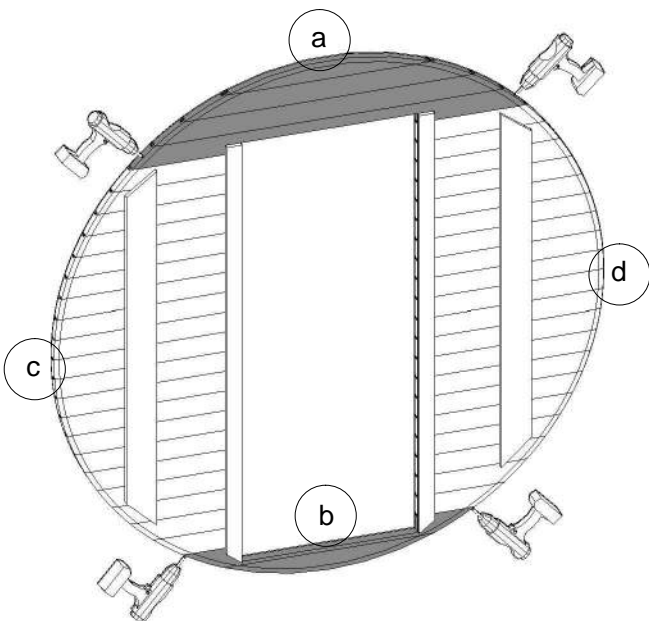

2. SAUNA BARREL- 3М. 1.9Ø

No.		Detail	Pcs	Dimension (x, y, z) mm
16			1	1600 x 700 x 65
17			2	70 x 820 x 18
17.1			3	70 x 1570 x 18
17.2			1	70 x 1570 x 18
17.3			1	70 x 800 x 18
18			10	440 x 440 x 52
19			2	480 x 2220 x 28
19.1			2	85 x 2220 x 28
20			2	480 x 580 x 28
20.1			2	85 x 580 x 28
20.2			2	85 x 495 x 28
21			1	600 x 690 x 10
22			1	600 x 900 x 10
23			2	80 x 3000 x 30
24			2	118 x 3000 x 18
25			10	125 x 545 x 30
26			1	
27			1	700 x ø120
28			1	700 x ø200
28.1			1	
29			1	120 x ø250
30			1	500 x 500 x 1
31			1	500 x 500 x 1

1. Sauna barrel 3 m. 1.9ø

1

2

3

2. Sauna barrel 3m. 1.9Ø

1

3

2

A7 Pcs-2 x29

A7 Pcs-2 x29

B

D

3. Sauna barrel 3m. 1.9ø

1

3

4

5

6

2

4. Sauna barrel 3m. 1.9ø

5. Sauna barrel 3m. 1.9ø

6. Sauna barrel 3m. 1.9ø

7. Sauna barrel 3m. 1.9Ø

1