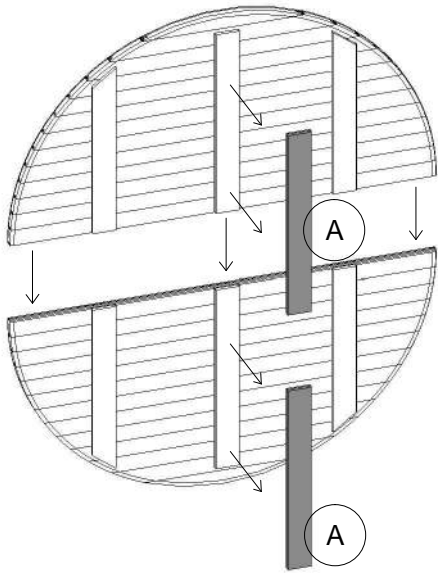

Sauna barrel 3m. 1.9Ø

1. SAUNA BARREL- 3М. 1.9Ø

No.		Detail	Pcs	Dimension (x, y, z) mm
1			3	245 x 1300 x 90
2			1	13 x 3000 x 38
3			27 - 35	119 x 3000 x 38
4			27 - 35	119 x 3000 x 38
5			1	76 x 3000 x 38
6			1	1900 x 1900 x 38
7			1	1900 x 1900 x 38
8			4	6070 x 50
9			8	1. 665 x 24 x 24
			8	2. 218 x 24 x 24
10			2	631 x 186 x 6
11			1	57 x 600 x 45
12			1	57 x 2220 x 45
13			1	115 x 800 x 18
14			1	715 x 590 x 18
15			1	715 x 740 x 18
15.1			1	715 x 740 x 18
15.2			1	715 x 740 x 18

2. SAUNA BARREL- 3М. 1.9Ø

No.		Detail	Pcs	Dimension (x, y, z) mm
16			1	1600 x 700 x 65
17			2	70 x 820 x 18
17.1			3	70 x 1570 x 18
17.2			1	70 x 1570 x 18
17.3			1	70 x 800 x 18
18			10	440 x 440 x 52
19			2	480 x 2220 x 28
19.1			2	85 x 2220 x 28
20			2	480 x 580 x 28
20.1			2	85 x 580 x 28
20.2			2	85 x 495 x 28
21			1	600 x 690 x 10
22			1	600 x 900 x 10
23			2	80 x 3000 x 30
24			2	118 x 3000 x 18
25			10	125 x 545 x 30
26			1	
27			1	700 x ø120
28			1	700 x ø200
28.1			1	
29			1	120 x ø250
30			1	500 x 500 x 1
31			1	500 x 500 x 1

1. Sauna barrel 3 m. 1.9ø

1

2

3

2. Sauna barrel 3m. 1.9Ø

1

3

2

A7 Pcs-2 x29

A7 Pcs-2 x29

B

D

3. Sauna barrel 3m. 1.9ø

1

3

4