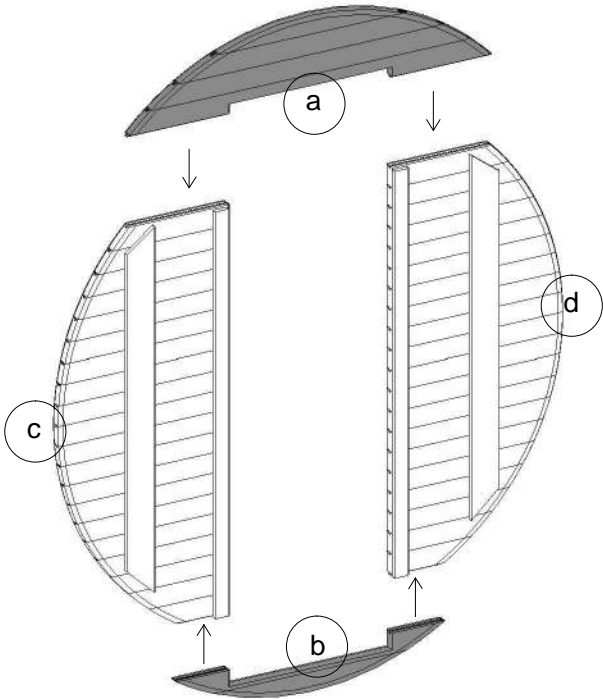

4. SAUNA BARREL- 3.5m. 2.2ø

No.		Detail	Pcs	Dimension (x, y, z) mm	
A0			2	70 x 3300 x 3	
A1			1	600 x 3500 x 3	
A2			88	317 x 1000 x 3	
A3			7	5 x 100	
A4			22	6 x 80	
A5			32	5 x 30	
A6			52	4 x 70	
A6.1			128	4 x 70	
A7			59	4 x 50	
A8			36	4 x 35	
A9			650	2.5 x 20	
A10			64	1.55 x 32	
A11			2	_____	
A12			1	_____	
A13			1	_____	
A14			2	150 x 260 x 18	
A15			2	ø140 x 1	

1. Sauna barrel 3.5m. 2.2Ø

1

2

3

2. Sauna barrel 3.5m. 2.2Ø

1

3

2

A7 Pcs-2 x29

A7 Pcs-2 x29

B

D

3. Sauna barrel 3.5m. 2.2Ø

1

3

4

5

6

2

4. Sauna barrel 3.5m. 2.2Ø

5. Sauna barrel 3.5m. 2.2Ø

6. Sauna barrel 3.5m. 2.2Ø

7. Sauna barrel 3.5m. 2.2Ø

8. Sauna barrel 3.5m. 2.2Ø