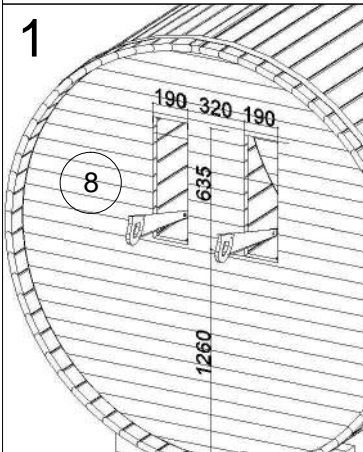

4. SAUNA BARREL- 3.5m. 2.2ø

No.		Detail	Pcs	Dimension (x, y, z) mm	
A0			2	70 x 3300 x 3	
A1			1	600 x 3500 x 3	
A2			88	317 x 1000 x 3	
A3			7	5 x 100	
A4			22	6 x 80	
A5			32	5 x 30	
A6			52	4 x 70	
A6.1			128	4 x 70	
A7			59	4 x 50	
A8			36	4 x 35	
A9			650	2.5 x 20	
A10			64	1.55 x 32	
A11			2	_____	
A12			1	_____	
A13			1	_____	
A14			2	150 x 260 x 18	
A15			2	ø140 x 1	

A7 Pcs-2 x29

A7 Pcs-2 x29

B

D

3. Sauna barrel 3.5m. 2.2Ø

1

3

4

5

6

2

4. Sauna barrel 3.5m. 2.2Ø

5. Sauna barrel 3.5m. 2.2Ø

6. Sauna barrel 3.5m. 2.2Ø

7. Sauna barrel 3.5m. 2.2Ø

8. Sauna barrel 3.5m. 2.2Ø

9. Sauna barrel 3.5m. 2.2Ø

1

2

A6 Pcs-2 x 14

23.1
22.1 21.1

A7 Pcs-8 x 2

3

10. Sauna barrel 3.5m. 2.2Ø