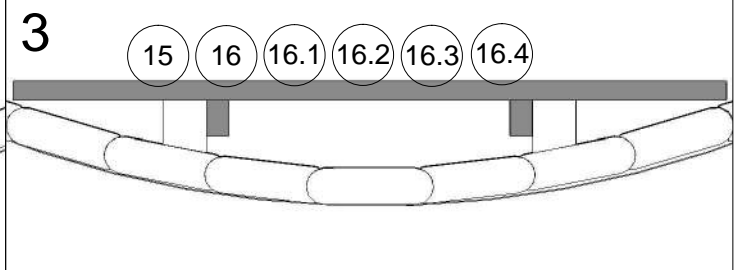

4. SAUNA BARREL- 3.5m. 2.2ø

No.		Detail	Pcs	Dimension (x, y, z) mm	
A0			2	70 x 3300 x 3	
A1			1	600 x 3500 x 3	
A2			88	317 x 1000 x 3	
A3			7	5 x 100	
A4			22	6 x 80	
A5			32	5 x 30	
A6			52	4 x 70	
A6.1			128	4 x 70	
A7			59	4 x 50	
A8			36	4 x 35	
A9			650	2.5 x 20	
A10			64	1.55 x 32	
A11			2	_____	
A12			1	_____	
A13			1	_____	
A14			2	150 x 260 x 18	
A15			2	ø140 x 1	

A7 Pcs-2 x29

A7 Pcs-2 x29

B

D

3. Sauna barrel 3.5m. 2.2Ø

1

3

4

5

6

2

4. Sauna barrel 3.5m. 2.2Ø

5. Sauna barrel 3.5m. 2.2Ø

6. Sauna barrel 3.5m. 2.2Ø

7. Sauna barrel 3.5m. 2.2Ø

8. Sauna barrel 3.5m. 2.2Ø

9. Sauna barrel 3.5m. 2.2Ø

1

2

A6 Pcs-2 x 14

23.1
22.1 21.1

A7 Pcs-8 x 2

3

10. Sauna barrel 3.5m. 2.2Ø