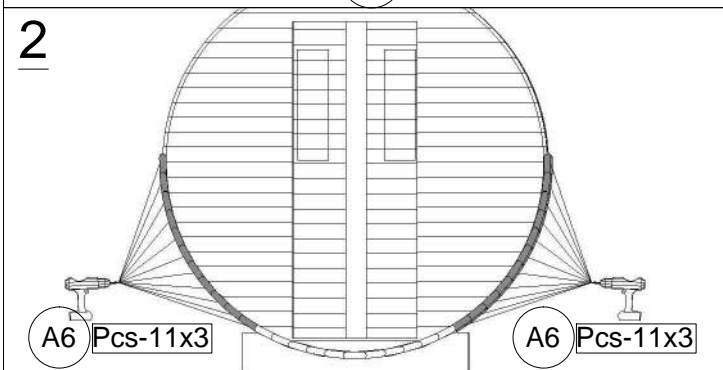

4. SAUNA BARREL- 3.5m. 2.2ø

No.		Detail	Pcs	Dimension (x, y, z) mm	
A0			2	70 x 3300 x 3	
A1			1	600 x 3500 x 3	
A2			88	317 x 1000 x 3	
A3			7	5 x 100	
A4			22	6 x 80	
A5			32	5 x 30	
A6			52	4 x 70	
A6.1			128	4 x 70	
A7			59	4 x 50	
A8			36	4 x 35	
A9			650	2.5 x 20	
A10			64	1.55 x 32	
A11			2	_____	
A12			1	_____	
A13			1	_____	
A14			2	150 x 260 x 18	
A15			2	ø140 x 1	

A7 Pcs-2 x29

A7 Pcs-2 x29

B

D

3. Sauna barrel 3.5m. 2.2Ø

1

3

4

5

6

2

4. Sauna barrel 3.5m. 2.2Ø

5. Sauna barrel 3.5m. 2.2Ø

6. Sauna barrel 3.5m. 2.2Ø

7. Sauna barrel 3.5m. 2.2Ø

8. Sauna barrel 3.5m. 2.2Ø

9. Sauna barrel 3.5m. 2.2Ø

1

2

A6 Pcs-2 x 14

23.1
22.1 21.1

A7 Pcs-8 x 2

3

10. Sauna barrel 3.5m. 2.2Ø