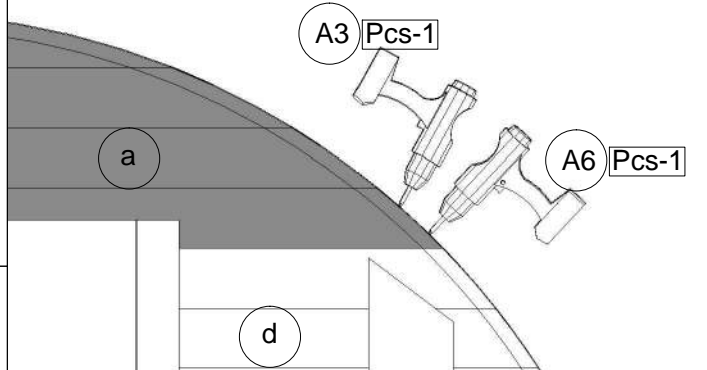

4. SAUNA BARREL- 3.5m. 2.2ø

No.		Detail	Pcs	Dimension (x, y, z) mm	
A0			2	70 x 3300 x 3	
A1			1	600 x 3500 x 3	
A2			88	317 x 1000 x 3	
A3			7	5 x 100	
A4			22	6 x 80	
A5			32	5 x 30	
A6			52	4 x 70	
A6.1			128	4 x 70	
A7			59	4 x 50	
A8			36	4 x 35	
A9			650	2.5 x 20	
A10			64	1.55 x 32	
A11			2	_____	
A12			1	_____	
A13			1	_____	
A14			2	150 x 260 x 18	
A15			2	ø140 x 1	

1. Sauna barrel 3.5m. 2.2Ø

1

2

3

2. Sauna barrel 3.5m. 2.2Ø

1

3

2

A7 Pcs-2 x29

A7 Pcs-2 x29

B

D

3. Sauna barrel 3.5m. 2.2Ø

1

3

4

5

6

2

4. Sauna barrel 3.5m. 2.2Ø

5. Sauna barrel 3.5m. 2.2Ø

6. Sauna barrel 3.5m. 2.2Ø

7. Sauna barrel 3.5m. 2.2Ø

8. Sauna barrel 3.5m. 2.2Ø