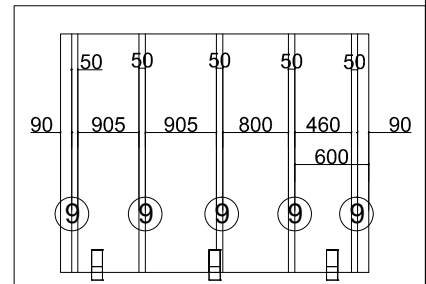

4. SAUNA BARREL- 3.5m. 2.2ø

No.		Detail	Pcs	Dimension (x, y, z) mm	
A0			2	70 x 3300 x 3	
A1			1	600 x 3500 x 3	
A2			88	317 x 1000 x 3	
A3			7	5 x 100	
A4			22	6 x 80	
A5			32	5 x 30	
A6			52	4 x 70	
A6.1			128	4 x 70	
A7			59	4 x 50	
A8			36	4 x 35	
A9			650	2.5 x 20	
A10			64	1.55 x 32	
A11			2	_____	
A12			1	_____	
A13			1	_____	
A14			2	150 x 260 x 18	
A15			2	ø140 x 1	

A7 Pcs-2 x29

A7 Pcs-2 x29

B

D

3. Sauna barrel 3.5m. 2.2Ø

1

3

4

5

6

2

4. Sauna barrel 3.5m. 2.2Ø

5. Sauna barrel 3.5m. 2.2Ø

6. Sauna barrel 3.5m. 2.2Ø

7. Sauna barrel 3.5m. 2.2Ø

8. Sauna barrel 3.5m. 2.2Ø

9. Sauna barrel 3.5m. 2.2Ø

1

2

A6 Pcs-2 x 14

23.1
22.1 21.1

A7 Pcs-8 x 2

3

10. Sauna barrel 3.5m. 2.2Ø