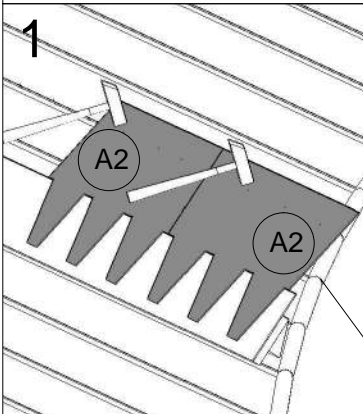

4. SAUNA BARREL- 3.5m. 2.2ø

No.		Detail	Pcs	Dimension (x, y, z) mm	
A0			2	70 x 3300 x 3	
A1			1	600 x 3500 x 3	
A2			88	317 x 1000 x 3	
A3			7	5 x 100	
A4			22	6 x 80	
A5			32	5 x 30	
A6			52	4 x 70	
A6.1			128	4 x 70	
A7			59	4 x 50	
A8			36	4 x 35	
A9			650	2.5 x 20	
A10			64	1.55 x 32	
A11			2	_____	
A12			1	_____	
A13			1	_____	
A14			2	150 x 260 x 18	
A15			2	ø140 x 1	

5

6

2

4. Sauna barrel 3.5m. 2.2Ø

5. Sauna barrel 3.5m. 2.2Ø

6. Sauna barrel 3.5m. 2.2Ø

7. Sauna barrel 3.5m. 2.2Ø

8. Sauna barrel 3.5m. 2.2Ø

9. Sauna barrel 3.5m. 2.2Ø

1

2

A6 Pcs-2 x 14

23.1
22.1 21.1

A7 Pcs-8 x 2

3

10. Sauna barrel 3.5m. 2.2Ø

11. Sauna barrel 3.5m. 2.2Ø

12. Sauna barrel 3.5m. 2.2Ø

1

4

2

3