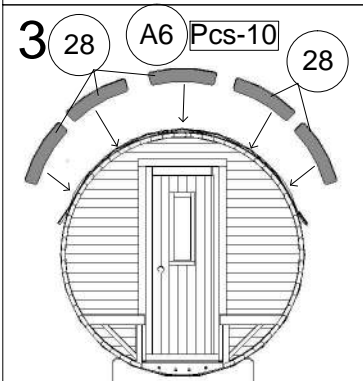

4. SAUNA BARREL- 3.5m. 2.2ø

No.		Detail	Pcs	Dimension (x, y, z) mm	
A0			2	70 x 3300 x 3	
A1			1	600 x 3500 x 3	
A2			88	317 x 1000 x 3	
A3			7	5 x 100	
A4			22	6 x 80	
A5			32	5 x 30	
A6			52	4 x 70	
A6.1			128	4 x 70	
A7			59	4 x 50	
A8			36	4 x 35	
A9			650	2.5 x 20	
A10			64	1.55 x 32	
A11			2	_____	
A12			1	_____	
A13			1	_____	
A14			2	150 x 260 x 18	
A15			2	ø140 x 1	

5

6

2

4. Sauna barrel 3.5m. 2.2Ø

5. Sauna barrel 3.5m. 2.2Ø

6. Sauna barrel 3.5m. 2.2Ø

7. Sauna barrel 3.5m. 2.2Ø

8. Sauna barrel 3.5m. 2.2Ø

9. Sauna barrel 3.5m. 2.2Ø

1

2

A6 Pcs-2 x 14

23.1
22.1 21.1

A7 Pcs-8 x 2

3

10. Sauna barrel 3.5m. 2.2Ø

11. Sauna barrel 3.5m. 2.2Ø

12. Sauna barrel 3.5m. 2.2Ø

1

4

2

3