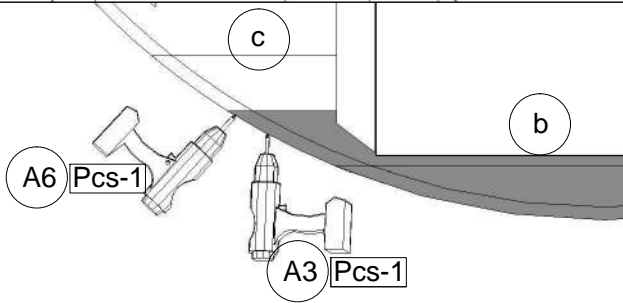

4. SAUNA BARREL- 3.5m. 2.2ø

No.		Detail	Pcs	Dimension (x, y, z) mm	
A0			2	70 x 3300 x 3	
A1			1	600 x 3500 x 3	
A2			88	317 x 1000 x 3	
A3			7	5 x 100	
A4			22	6 x 80	
A5			32	5 x 30	
A6			52	4 x 70	
A6.1			128	4 x 70	
A7			59	4 x 50	
A8			36	4 x 35	
A9			650	2.5 x 20	
A10			64	1.55 x 32	
A11			2	_____	
A12			1	_____	
A13			1	_____	
A14			2	150 x 260 x 18	
A15			2	ø140 x 1	

1. Sauna barrel 3.5m. 2.2Ø

1

2

3

2. Sauna barrel 3.5m. 2.2Ø

1

3

2

A7 Pcs-2 x29

A7 Pcs-2 x29

B

D

3. Sauna barrel 3.5m. 2.2Ø

1

3

4

5

6

2

4. Sauna barrel 3.5m. 2.2Ø

5. Sauna barrel 3.5m. 2.2Ø

6. Sauna barrel 3.5m. 2.2Ø

7. Sauna barrel 3.5m. 2.2Ø

8. Sauna barrel 3.5m. 2.2Ø