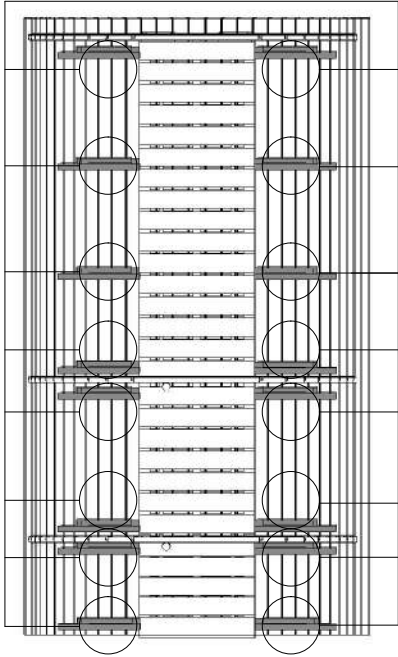

Sauna barrel 3.5m. 2.2Ø

1. SAUNA BARREL- 3.5M. 2.2Ø

No.	 Detail	Pcs	Dimension (x, y, z) mm	
1		3	245 x 1290 x 900	
2	 	1	13 x 3500 x 38	
3	 	29 - 40	119 x 3500 x 38	
4	 	29 - 40	119 x 3500 x 38	
5	 	1	76 x 3500 x 38	
6		1	2200 x 2200 x 38	
7		1	2200 x 2200 x 38	
8		1	2200 x 2200 x 38	
9		5	7220 x 50	
10		8	1. 665 x 24 x 24	
		8	2. 218 x 24 x 24	
11		2	631 x 186 x 6	
12		2	57 x 2180 x 45	
13		2	57 x 1000 x 45	
13.1		2	57 x 600 x 45	
14		1	115 x 800 x 18	

A7 Pcs-2 x29

A7 Pcs-2 x29

B

D

3. Sauna barrel 3.5m. 2.2Ø

1

3

4

5

6

2

4. Sauna barrel 3.5m. 2.2Ø

5. Sauna barrel 3.5m. 2.2Ø

6. Sauna barrel 3.5m. 2.2Ø

7. Sauna barrel 3.5m. 2.2Ø

8. Sauna barrel 3.5m. 2.2Ø

9. Sauna barrel 3.5m. 2.2Ø

1

2

A6 Pcs-2 x 14

23.1
22.1 21.1

A7 Pcs-8 x 2

3

10. Sauna barrel 3.5m. 2.2Ø