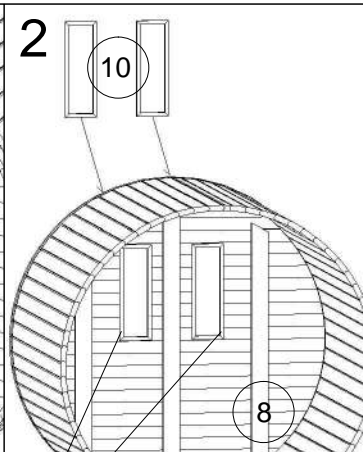

4. SAUNA BARREL- 3.5m. 2.2ø

No.		Detail	Pcs	Dimension (x, y, z) mm	
A0			2	70 x 3300 x 3	
A1			1	600 x 3500 x 3	
A2			88	317 x 1000 x 3	
A3			7	5 x 100	
A4			22	6 x 80	
A5			32	5 x 30	
A6			52	4 x 70	
A6.1			128	4 x 70	
A7			59	4 x 50	
A8			36	4 x 35	
A9			650	2.5 x 20	
A10			64	1.55 x 32	
A11			2	_____	
A12			1	_____	
A13			1	_____	
A14			2	150 x 260 x 18	
A15			2	ø140 x 1	

A7 Pcs-2 x29

A7 Pcs-2 x29

B

D

3. Sauna barrel 3.5m. 2.2Ø

1

3

4

5

6

2

4. Sauna barrel 3.5m. 2.2Ø

5. Sauna barrel 3.5m. 2.2Ø

6. Sauna barrel 3.5m. 2.2Ø

7. Sauna barrel 3.5m. 2.2Ø

8. Sauna barrel 3.5m. 2.2Ø

9. Sauna barrel 3.5m. 2.2Ø

1

2

A6 Pcs-2 x 14

23.1
22.1 21.1

A7 Pcs-8 x 2

3

10. Sauna barrel 3.5m. 2.2Ø