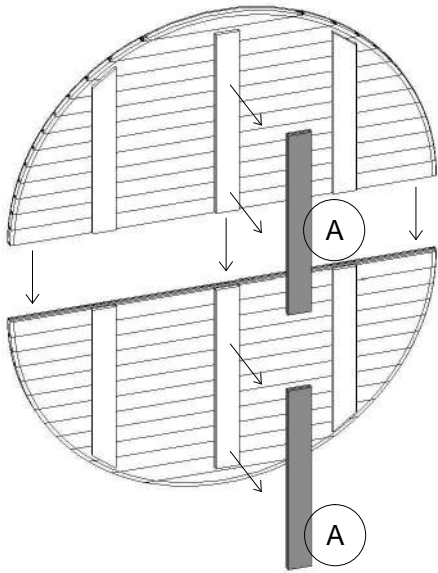

4. SAUNA BARREL- 3.5m. 2.2ø

No.		Detail	Pcs	Dimension (x, y, z) mm	
A0			2	70 x 3300 x 3	
A1			1	600 x 3500 x 3	
A2			88	317 x 1000 x 3	
A3			7	5 x 100	
A4			22	6 x 80	
A5			32	5 x 30	
A6			52	4 x 70	
A6.1			128	4 x 70	
A7			59	4 x 50	
A8			36	4 x 35	
A9			650	2.5 x 20	
A10			64	1.55 x 32	
A11			2	_____	
A12			1	_____	
A13			1	_____	
A14			2	150 x 260 x 18	
A15			2	ø140 x 1	

1. Sauna barrel 3.5m. 2.2Ø

1

2

3

2. Sauna barrel 3.5m. 2.2Ø

1

3

2

A7 Pcs-2 x29

A7 Pcs-2 x29

B

D

3. Sauna barrel 3.5m. 2.2Ø

1

3

4

5

6

2

4. Sauna barrel 3.5m. 2.2Ø

5. Sauna barrel 3.5m. 2.2Ø

6. Sauna barrel 3.5m. 2.2Ø

7. Sauna barrel 3.5m. 2.2Ø

8. Sauna barrel 3.5m. 2.2Ø