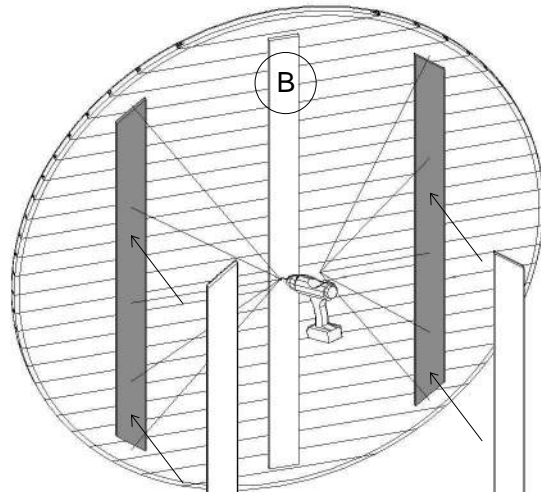

4. SAUNA BARREL- 3.5m. 2.2ø

No.		Detail	Pcs	Dimension (x, y, z) mm	
A0			2	70 x 3300 x 3	
A1			1	600 x 3500 x 3	
A2			88	317 x 1000 x 3	
A3			7	5 x 100	
A4			22	6 x 80	
A5			32	5 x 30	
A6			52	4 x 70	
A6.1			128	4 x 70	
A7			59	4 x 50	
A8			36	4 x 35	
A9			650	2.5 x 20	
A10			64	1.55 x 32	
A11			2	_____	
A12			1	_____	
A13			1	_____	
A14			2	150 x 260 x 18	
A15			2	ø140 x 1	

1. Sauna barrel 3.5m. 2.2Ø

1

2

3

2. Sauna barrel 3.5m. 2.2Ø

1

3

2

A7 Pcs-2 x29

A7 Pcs-2 x29

B

D

3. Sauna barrel 3.5m. 2.2Ø

1

3

4

5

6

2

4. Sauna barrel 3.5m. 2.2Ø

5. Sauna barrel 3.5m. 2.2Ø

6. Sauna barrel 3.5m. 2.2Ø

7. Sauna barrel 3.5m. 2.2Ø

8. Sauna barrel 3.5m. 2.2Ø