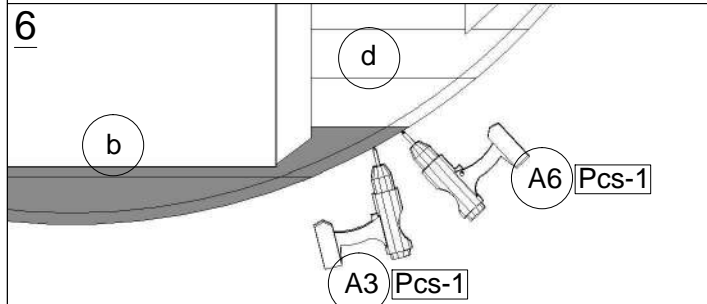

4. SAUNA BARREL- 3.5m. 2.2ø

No.		Detail	Pcs	Dimension (x, y, z) mm	
A0			2	70 x 3300 x 3	
A1			1	600 x 3500 x 3	
A2			88	317 x 1000 x 3	
A3			7	5 x 100	
A4			22	6 x 80	
A5			32	5 x 30	
A6			52	4 x 70	
A6.1			128	4 x 70	
A7			59	4 x 50	
A8			36	4 x 35	
A9			650	2.5 x 20	
A10			64	1.55 x 32	
A11			2	_____	
A12			1	_____	
A13			1	_____	
A14			2	150 x 260 x 18	
A15			2	ø140 x 1	

1. Sauna barrel 3.5m. 2.2Ø

1

2

3

2. Sauna barrel 3.5m. 2.2Ø

1

3

2

A7 Pcs-2 x29

A7 Pcs-2 x29

B

D

3. Sauna barrel 3.5m. 2.2Ø

1

3

4

5

6

2

4. Sauna barrel 3.5m. 2.2Ø

5. Sauna barrel 3.5m. 2.2Ø

6. Sauna barrel 3.5m. 2.2Ø

7. Sauna barrel 3.5m. 2.2Ø

8. Sauna barrel 3.5m. 2.2Ø