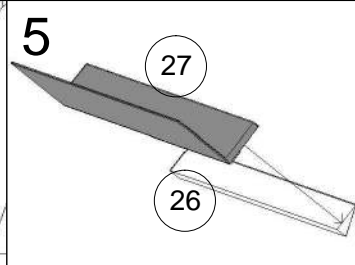

4. SAUNA BARREL- 3.5m. 2.2ø

No.		Detail	Pcs	Dimension (x, y, z) mm	
A0			2	70 x 3300 x 3	
A1			1	600 x 3500 x 3	
A2			88	317 x 1000 x 3	
A3			7	5 x 100	
A4			22	6 x 80	
A5			32	5 x 30	
A6			52	4 x 70	
A6.1			128	4 x 70	
A7			59	4 x 50	
A8			36	4 x 35	
A9			650	2.5 x 20	
A10			64	1.55 x 32	
A11			2	_____	
A12			1	_____	
A13			1	_____	
A14			2	150 x 260 x 18	
A15			2	ø140 x 1	

5

6

2

4. Sauna barrel 3.5m. 2.2Ø

5. Sauna barrel 3.5m. 2.2Ø

6. Sauna barrel 3.5m. 2.2Ø

7. Sauna barrel 3.5m. 2.2Ø

8. Sauna barrel 3.5m. 2.2Ø

9. Sauna barrel 3.5m. 2.2Ø

1

2

A6 Pcs-2 x 14

23.1
22.1 21.1

A7 Pcs-8 x 2

3

10. Sauna barrel 3.5m. 2.2Ø

11. Sauna barrel 3.5m. 2.2Ø

12. Sauna barrel 3.5m. 2.2Ø

1

4

2

3