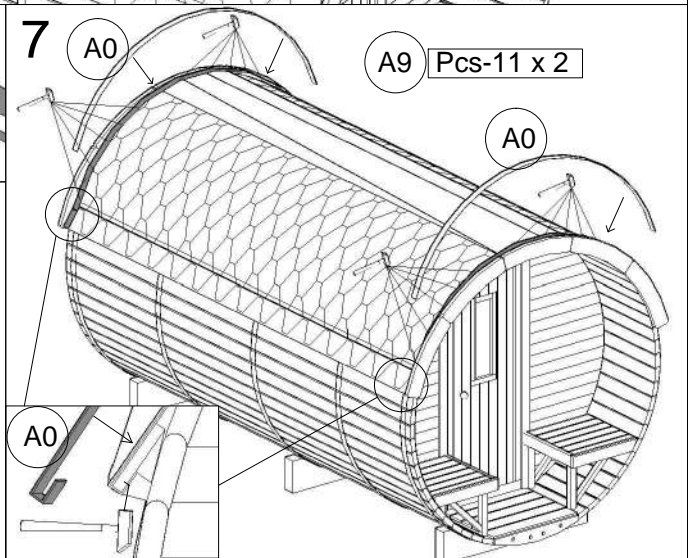

Sauna barrel 3.5m. 2.2Ø

1. SAUNA BARREL- 3.5M. 2.2Ø

No.	 Detail	Pcs	Dimension (x, y, z) mm	
1		3	245 x 1290 x 900	
2	 	1	13 x 3500 x 38	
3	 	29 - 40	119 x 3500 x 38	
4	 	29 - 40	119 x 3500 x 38	
5	 	1	76 x 3500 x 38	
6		1	2200 x 2200 x 38	
7		1	2200 x 2200 x 38	
8		1	2200 x 2200 x 38	
9		5	7220 x 50	
10		8	1. 665 x 24 x 24	
		8	2. 218 x 24 x 24	
11		2	631 x 186 x 6	
12		2	57 x 2180 x 45	
13		2	57 x 1000 x 45	
13.1		2	57 x 600 x 45	
14		1	115 x 800 x 18	

5

6

2

4. Sauna barrel 3.5m. 2.2Ø

5. Sauna barrel 3.5m. 2.2Ø

6. Sauna barrel 3.5m. 2.2Ø

7. Sauna barrel 3.5m. 2.2Ø

8. Sauna barrel 3.5m. 2.2Ø

9. Sauna barrel 3.5m. 2.2Ø

1

2

A6 Pcs-2 x 14

23.1
22.1 21.1

A7 Pcs-8 x 2

3

10. Sauna barrel 3.5m. 2.2Ø

11. Sauna barrel 3.5m. 2.2Ø

12. Sauna barrel 3.5m. 2.2Ø

1

4

2

3