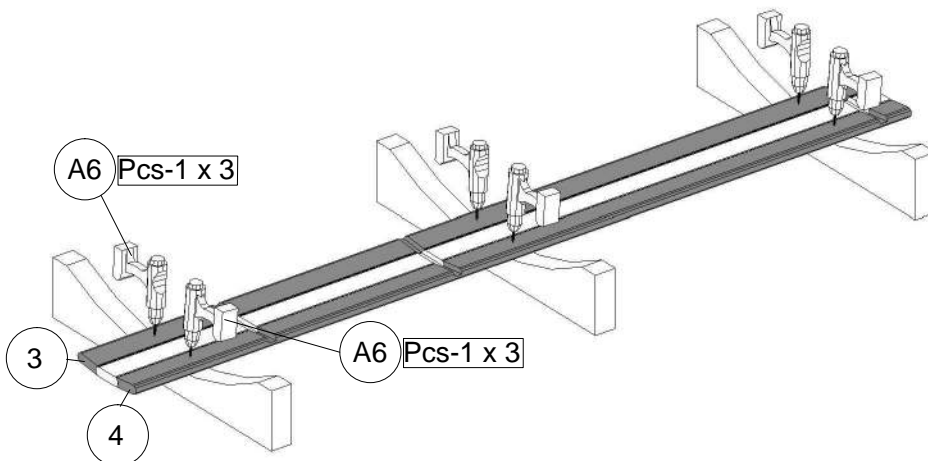

Sauna barrel 3.5m. 2.2Ø

1. SAUNA BARREL- 3.5M. 2.2Ø

No.	 Detail	Pcs	Dimension (x, y, z) mm	
1		3	245 x 1290 x 900	
2	 	1	13 x 3500 x 38	
3	 	29 - 40	119 x 3500 x 38	
4	 	29 - 40	119 x 3500 x 38	
5	 	1	76 x 3500 x 38	
6		1	2200 x 2200 x 38	
7		1	2200 x 2200 x 38	
8		1	2200 x 2200 x 38	
9		5	7220 x 50	
10		8	1. 665 x 24 x 24	
		8	2. 218 x 24 x 24	
11		2	631 x 186 x 6	
12		2	57 x 2180 x 45	
13		2	57 x 1000 x 45	
13.1		2	57 x 600 x 45	
14		1	115 x 800 x 18	

2. SAUNA BARREL- 3.5м. 2.2ø

No.		Detail	Pcs	Dimension (x, y, z) mm	
15			1	765 x 600 x 42	
16			1	765 x 390 x 42	
16.1			1	765 x 390 x 42	
16.2			1	765 x 610 x 42	
16.3			1	765 x 610 x 42	
16.4			1	765 x 610 x 42	
17			1	1800 x 690 x 65	
18			1	1850 x 688 x 65	
19			1	70 x 820 x 18	
19.1			4	70 x 800 x 18	
19.2			1	70 x 1770 x 18	
19.3			1	70 x 1770 x 18	
19.4			6	70 x 1832 x 18	
20			16	421 x 530 x 52	
21			2	550 x 1830 x 28	
21.1			2	85 x 2120 x 28	
22			2	550 x 755 x 28	
22.1			2	85 x 930 x 28	
23			2	550 x 550 x 28	
23.1			2	85 x 550 x 28	
23.2			2	85 x 590 x 28	

4. SAUNA BARREL- 3.5m. 2.2ø

No.		Detail	Pcs	Dimension (x, y, z) mm	
A0			2	70 x 3300 x 3	
A1			1	600 x 3500 x 3	
A2			88	317 x 1000 x 3	
A3			7	5 x 100	
A4			22	6 x 80	
A5			32	5 x 30	
A6			52	4 x 70	
A6.1			128	4 x 70	
A7			59	4 x 50	
A8			36	4 x 35	
A9			650	2.5 x 20	
A10			64	1.55 x 32	
A11			2	_____	
A12			1	_____	
A13			1	_____	
A14			2	150 x 260 x 18	
A15			2	ø140 x 1	

1. Sauna barrel 3.5m. 2.2Ø

1

2

3

2. Sauna barrel 3.5m. 2.2Ø

1

3

2