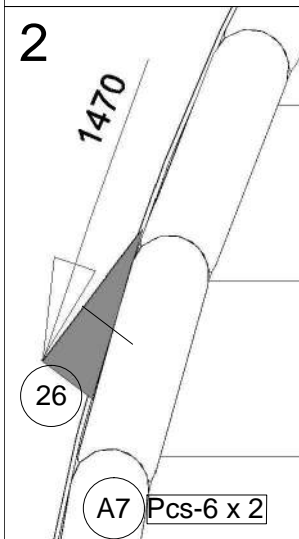

Sauna barrel 3.5m. 2.2Ø

1. SAUNA BARREL- 3.5M. 2.2Ø

No.	 Detail	Pcs	Dimension (x, y, z) mm	
1		3	245 x 1290 x 900	
2	 	1	13 x 3500 x 38	
3	 	29 - 40	119 x 3500 x 38	
4	 	29 - 40	119 x 3500 x 38	
5	 	1	76 x 3500 x 38	
6		1	2200 x 2200 x 38	
7		1	2200 x 2200 x 38	
8		1	2200 x 2200 x 38	
9		5	7220 x 50	
10		8	1. 665 x 24 x 24	
		8	2. 218 x 24 x 24	
11		2	631 x 186 x 6	
12		2	57 x 2180 x 45	
13		2	57 x 1000 x 45	
13.1		2	57 x 600 x 45	
14		1	115 x 800 x 18	

5

6

2

4. Sauna barrel 3.5m. 2.2Ø

5. Sauna barrel 3.5m. 2.2Ø

6. Sauna barrel 3.5m. 2.2Ø

7. Sauna barrel 3.5m. 2.2Ø

8. Sauna barrel 3.5m. 2.2Ø

9. Sauna barrel 3.5m. 2.2Ø

1

2

A6 Pcs-2 x 14

23.1
22.1 21.1

A7 Pcs-8 x 2

3

10. Sauna barrel 3.5m. 2.2Ø

11. Sauna barrel 3.5m. 2.2Ø

12. Sauna barrel 3.5m. 2.2Ø

1

4

2

3