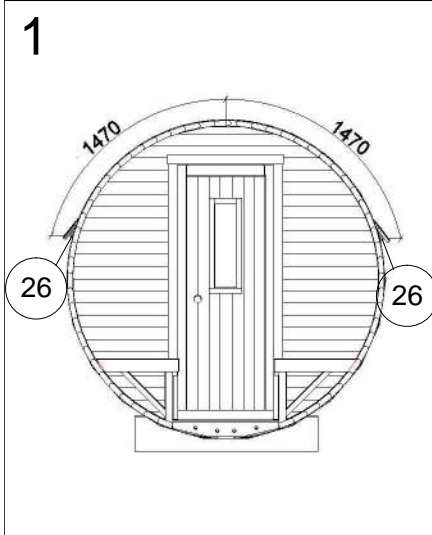

4. SAUNA BARREL- 3.5m. 2.2ø

No.		Detail	Pcs	Dimension (x, y, z) mm	
A0			2	70 x 3300 x 3	
A1			1	600 x 3500 x 3	
A2			88	317 x 1000 x 3	
A3			7	5 x 100	
A4			22	6 x 80	
A5			32	5 x 30	
A6			52	4 x 70	
A6.1			128	4 x 70	
A7			59	4 x 50	
A8			36	4 x 35	
A9			650	2.5 x 20	
A10			64	1.55 x 32	
A11			2	_____	
A12			1	_____	
A13			1	_____	
A14			2	150 x 260 x 18	
A15			2	ø140 x 1	

5

6

2

4. Sauna barrel 3.5m. 2.2Ø

5. Sauna barrel 3.5m. 2.2Ø

6. Sauna barrel 3.5m. 2.2Ø

7. Sauna barrel 3.5m. 2.2Ø

8. Sauna barrel 3.5m. 2.2Ø

9. Sauna barrel 3.5m. 2.2Ø

1

2

A6 Pcs-2 x 14

23.1
22.1 21.1

A7 Pcs-8 x 2

3

10. Sauna barrel 3.5m. 2.2Ø

11. Sauna barrel 3.5m. 2.2Ø

12. Sauna barrel 3.5m. 2.2Ø

1

4

2

3