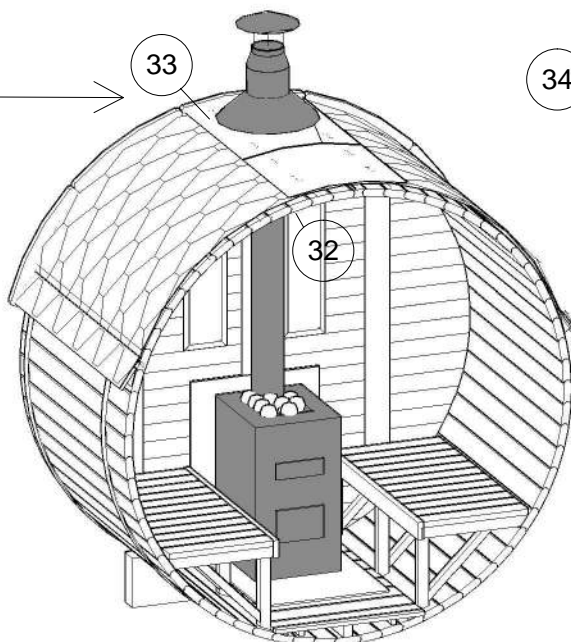

Sauna barrel 3.5m. 2.2Ø

1. SAUNA BARREL- 3.5M. 2.2Ø

No.	 Detail	Pcs	Dimension (x, y, z) mm	
1		3	245 x 1290 x 900	
2	 	1	13 x 3500 x 38	
3	 	29 - 40	119 x 3500 x 38	
4	 	29 - 40	119 x 3500 x 38	
5	 	1	76 x 3500 x 38	
6		1	2200 x 2200 x 38	
7		1	2200 x 2200 x 38	
8		1	2200 x 2200 x 38	
9		5	7220 x 50	
10		8	1. 665 x 24 x 24	
		8	2. 218 x 24 x 24	
11		2	631 x 186 x 6	
12		2	57 x 2180 x 45	
13		2	57 x 1000 x 45	
13.1		2	57 x 600 x 45	
14		1	115 x 800 x 18	

5

6

2

4. Sauna barrel 3.5m. 2.2Ø

5. Sauna barrel 3.5m. 2.2Ø

6. Sauna barrel 3.5m. 2.2Ø

7. Sauna barrel 3.5m. 2.2Ø

8. Sauna barrel 3.5m. 2.2Ø

9. Sauna barrel 3.5m. 2.2Ø

1

2

A6 Pcs-2 x 14

23.1
22.1 21.1

A7 Pcs-8 x 2

3

10. Sauna barrel 3.5m. 2.2Ø

11. Sauna barrel 3.5m. 2.2Ø

12. Sauna barrel 3.5m. 2.2Ø

1

4

2

3