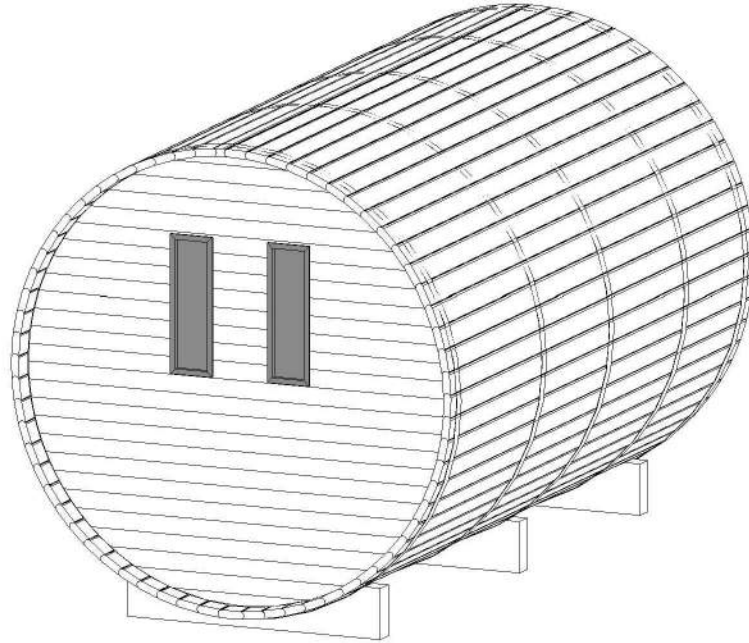

1. Sauna barrel 3.5m. 2.2Ø

1

2

3

2. Sauna barrel 3.5m. 2.2Ø

1

3

2

A7 Pcs-2 x29

A7 Pcs-2 x29

B

D

3. Sauna barrel 3.5m. 2.2Ø

1

3

4

5

6

2

4. Sauna barrel 3.5m. 2.2Ø

5. Sauna barrel 3.5m. 2.2Ø

6. Sauna barrel 3.5m. 2.2Ø

7. Sauna barrel 3.5m. 2.2Ø

8. Sauna barrel 3.5m. 2.2Ø

9. Sauna barrel 3.5m. 2.2Ø

1

2

A6 Pcs-2 x 14

23.1
22.1 21.1

A7 Pcs-8 x 2

3

10. Sauna barrel 3.5m. 2.2Ø