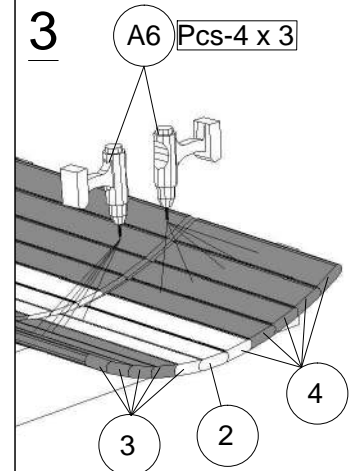

4. SAUNA BARREL- 3.5m. 2.2ø

No.		Detail	Pcs	Dimension (x, y, z) mm	
A0			2	70 x 3300 x 3	
A1			1	600 x 3500 x 3	
A2			88	317 x 1000 x 3	
A3			7	5 x 100	
A4			22	6 x 80	
A5			32	5 x 30	
A6			52	4 x 70	
A6.1			128	4 x 70	
A7			59	4 x 50	
A8			36	4 x 35	
A9			650	2.5 x 20	
A10			64	1.55 x 32	
A11			2	_____	
A12			1	_____	
A13			1	_____	
A14			2	150 x 260 x 18	
A15			2	ø140 x 1	

1. Sauna barrel 3.5m. 2.2Ø

1

2

3

2. Sauna barrel 3.5m. 2.2Ø

1

3

2

A7 Pcs-2 x29

A7 Pcs-2 x29

B

D

3. Sauna barrel 3.5m. 2.2Ø

1

3

4

5

6

2

4. Sauna barrel 3.5m. 2.2Ø

5. Sauna barrel 3.5m. 2.2Ø

6. Sauna barrel 3.5m. 2.2Ø

7. Sauna barrel 3.5m. 2.2Ø

8. Sauna barrel 3.5m. 2.2Ø