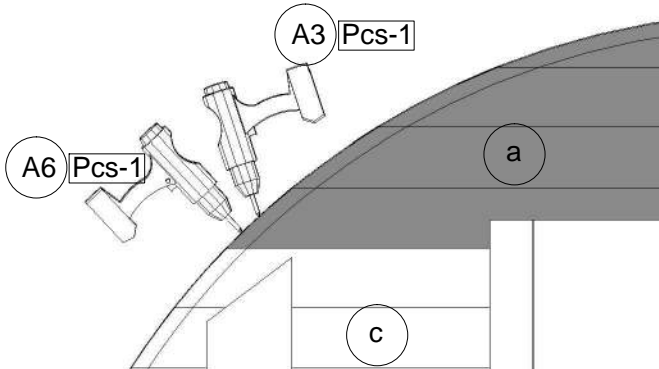

4. SAUNA BARREL- 3.5m. 2.2ø

No.		Detail	Pcs	Dimension (x, y, z) mm	
A0			2	70 x 3300 x 3	
A1			1	600 x 3500 x 3	
A2			88	317 x 1000 x 3	
A3			7	5 x 100	
A4			22	6 x 80	
A5			32	5 x 30	
A6			52	4 x 70	
A6.1			128	4 x 70	
A7			59	4 x 50	
A8			36	4 x 35	
A9			650	2.5 x 20	
A10			64	1.55 x 32	
A11			2	_____	
A12			1	_____	
A13			1	_____	
A14			2	150 x 260 x 18	
A15			2	ø140 x 1	

1. Sauna barrel 3.5m. 2.2Ø

1

2

3

2. Sauna barrel 3.5m. 2.2Ø

1

3

2

A7 Pcs-2 x29

A7 Pcs-2 x29

B

D

3. Sauna barrel 3.5m. 2.2Ø

1

3

4

5

6

2

4. Sauna barrel 3.5m. 2.2Ø

5. Sauna barrel 3.5m. 2.2Ø

6. Sauna barrel 3.5m. 2.2Ø

7. Sauna barrel 3.5m. 2.2Ø

8. Sauna barrel 3.5m. 2.2Ø