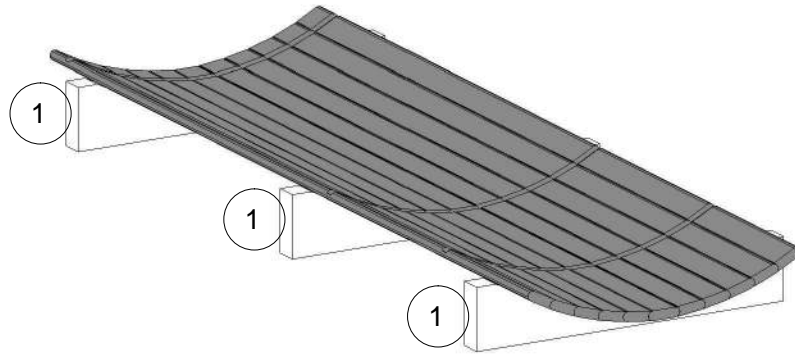

Sauna barrel 3.5m. 2.2Ø

1. SAUNA BARREL- 3.5M. 2.2Ø

No.	 Detail	Pcs	Dimension (x, y, z) mm	
1		3	245 x 1290 x 900	
2	 	1	13 x 3500 x 38	
3	 	29 - 40	119 x 3500 x 38	
4	 	29 - 40	119 x 3500 x 38	
5	 	1	76 x 3500 x 38	
6		1	2200 x 2200 x 38	
7		1	2200 x 2200 x 38	
8		1	2200 x 2200 x 38	
9		5	7220 x 50	
10		8	1. 665 x 24 x 24	
		8	2. 218 x 24 x 24	
11		2	631 x 186 x 6	
12		2	57 x 2180 x 45	
13		2	57 x 1000 x 45	
13.1		2	57 x 600 x 45	
14		1	115 x 800 x 18	

2. SAUNA BARREL- 3.5м. 2.2ø

No.		Detail	Pcs	Dimension (x, y, z) mm	
15			1	765 x 600 x 42	
16			1	765 x 390 x 42	
16.1			1	765 x 390 x 42	
16.2			1	765 x 610 x 42	
16.3			1	765 x 610 x 42	
16.4			1	765 x 610 x 42	
17			1	1800 x 690 x 65	
18			1	1850 x 688 x 65	
19			1	70 x 820 x 18	
19.1			4	70 x 800 x 18	
19.2			1	70 x 1770 x 18	
19.3			1	70 x 1770 x 18	
19.4			6	70 x 1832 x 18	
20			16	421 x 530 x 52	
21			2	550 x 1830 x 28	
21.1			2	85 x 2120 x 28	
22			2	550 x 755 x 28	
22.1			2	85 x 930 x 28	
23			2	550 x 550 x 28	
23.1			2	85 x 550 x 28	
23.2			2	85 x 590 x 28	

4. SAUNA BARREL- 3.5m. 2.2ø

No.		Detail	Pcs	Dimension (x, y, z) mm	
A0			2	70 x 3300 x 3	
A1			1	600 x 3500 x 3	
A2			88	317 x 1000 x 3	
A3			7	5 x 100	
A4			22	6 x 80	
A5			32	5 x 30	
A6			52	4 x 70	
A6.1			128	4 x 70	
A7			59	4 x 50	
A8			36	4 x 35	
A9			650	2.5 x 20	
A10			64	1.55 x 32	
A11			2	_____	
A12			1	_____	
A13			1	_____	
A14			2	150 x 260 x 18	
A15			2	ø140 x 1	

1. Sauna barrel 3.5m. 2.2Ø

1

2

3

2. Sauna barrel 3.5m. 2.2Ø

1

3

2