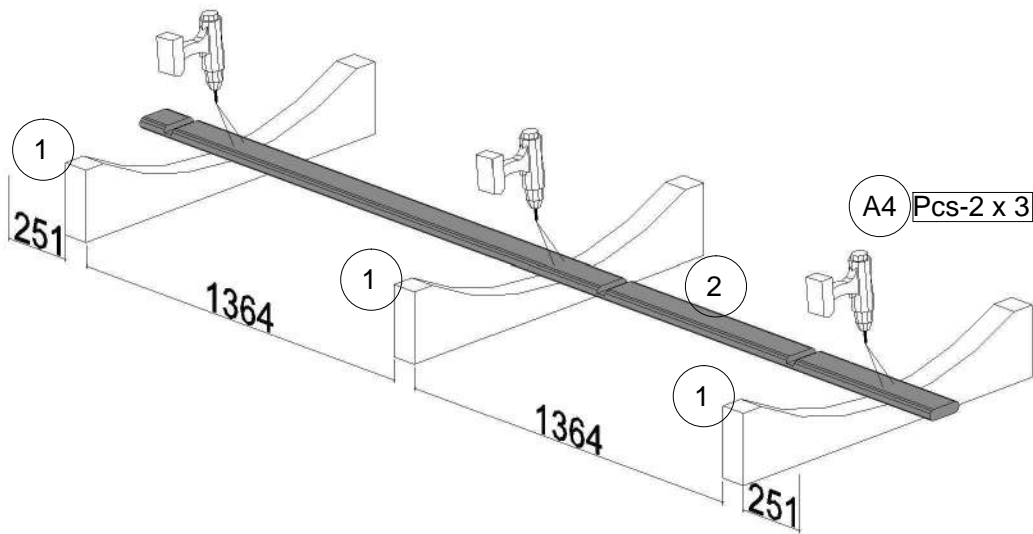

Sauna barrel 3.5m. 2.2Ø

1. SAUNA BARREL- 3.5M. 2.2Ø

No.	 Detail	Pcs	Dimension (x, y, z) mm	
1		3	245 x 1290 x 900	
2	 	1	13 x 3500 x 38	
3	 	29 - 40	119 x 3500 x 38	
4	 	29 - 40	119 x 3500 x 38	
5	 	1	76 x 3500 x 38	
6		1	2200 x 2200 x 38	
7		1	2200 x 2200 x 38	
8		1	2200 x 2200 x 38	
9		5	7220 x 50	
10		8	1. 665 x 24 x 24	
		8	2. 218 x 24 x 24	
11		2	631 x 186 x 6	
12		2	57 x 2180 x 45	
13		2	57 x 1000 x 45	
13.1		2	57 x 600 x 45	
14		1	115 x 800 x 18	

2. SAUNA BARREL- 3.5м. 2.2ø

No.		Detail	Pcs	Dimension (x, y, z) mm	
15			1	765 x 600 x 42	
16			1	765 x 390 x 42	
16.1			1	765 x 390 x 42	
16.2			1	765 x 610 x 42	
16.3			1	765 x 610 x 42	
16.4			1	765 x 610 x 42	
17			1	1800 x 690 x 65	
18			1	1850 x 688 x 65	
19			1	70 x 820 x 18	
19.1			4	70 x 800 x 18	
19.2			1	70 x 1770 x 18	
19.3			1	70 x 1770 x 18	
19.4			6	70 x 1832 x 18	
20			16	421 x 530 x 52	
21			2	550 x 1830 x 28	
21.1			2	85 x 2120 x 28	
22			2	550 x 755 x 28	
22.1			2	85 x 930 x 28	
23			2	550 x 550 x 28	
23.1			2	85 x 550 x 28	
23.2			2	85 x 590 x 28	

4. SAUNA BARREL- 3.5m. 2.2ø

No.		Detail	Pcs	Dimension (x, y, z) mm	
A0			2	70 x 3300 x 3	
A1			1	600 x 3500 x 3	
A2			88	317 x 1000 x 3	
A3			7	5 x 100	
A4			22	6 x 80	
A5			32	5 x 30	
A6			52	4 x 70	
A6.1			128	4 x 70	
A7			59	4 x 50	
A8			36	4 x 35	
A9			650	2.5 x 20	
A10			64	1.55 x 32	
A11			2	_____	
A12			1	_____	
A13			1	_____	
A14			2	150 x 260 x 18	
A15			2	ø140 x 1	

1. Sauna barrel 3.5m. 2.2Ø

1

2

3

2. Sauna barrel 3.5m. 2.2Ø

1

3

2