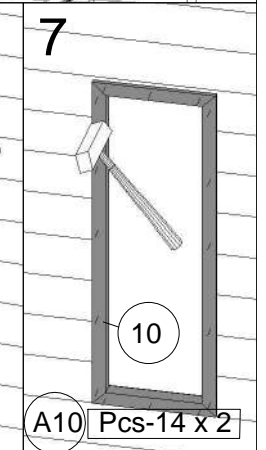

4. SAUNA BARREL- 3.5m. 2.2ø

No.		Detail	Pcs	Dimension (x, y, z) mm	
A0			2	70 x 3300 x 3	
A1			1	600 x 3500 x 3	
A2			88	317 x 1000 x 3	
A3			7	5 x 100	
A4			22	6 x 80	
A5			32	5 x 30	
A6			52	4 x 70	
A6.1			128	4 x 70	
A7			59	4 x 50	
A8			36	4 x 35	
A9			650	2.5 x 20	
A10			64	1.55 x 32	
A11			2	_____	
A12			1	_____	
A13			1	_____	
A14			2	150 x 260 x 18	
A15			2	ø140 x 1	

A7 Pcs-2 x29

A7 Pcs-2 x29

B

D

3. Sauna barrel 3.5m. 2.2Ø

1

3

4

5

6

2

4. Sauna barrel 3.5m. 2.2Ø

5. Sauna barrel 3.5m. 2.2Ø

6. Sauna barrel 3.5m. 2.2Ø

7. Sauna barrel 3.5m. 2.2Ø

8. Sauna barrel 3.5m. 2.2Ø

9. Sauna barrel 3.5m. 2.2Ø

1

2

A6 Pcs-2 x 14

23.1
22.1 21.1

A7 Pcs-8 x 2

3

10. Sauna barrel 3.5m. 2.2Ø