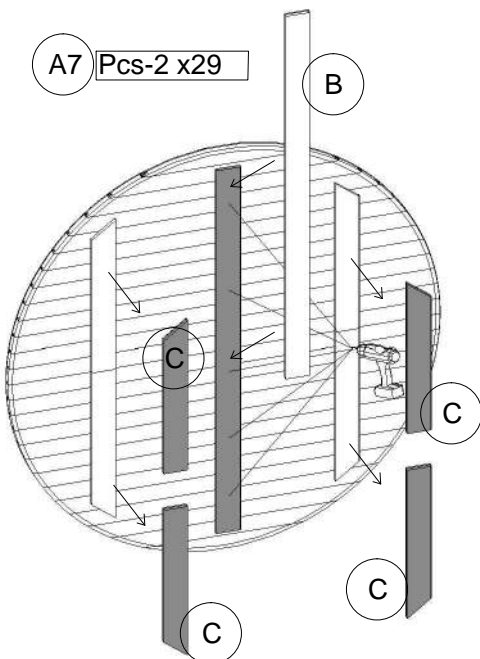

Sauna barrel 3.5m. 2.2Ø

1. SAUNA BARREL- 3.5M. 2.2Ø

No.	 Detail	Pcs	Dimension (x, y, z) mm	
1		3	245 x 1290 x 900	
2	 	1	13 x 3500 x 38	
3	 	29 - 40	119 x 3500 x 38	
4	 	29 - 40	119 x 3500 x 38	
5	 	1	76 x 3500 x 38	
6		1	2200 x 2200 x 38	
7		1	2200 x 2200 x 38	
8		1	2200 x 2200 x 38	
9		5	7220 x 50	
10		8	1. 665 x 24 x 24	
		8	2. 218 x 24 x 24	
11		2	631 x 186 x 6	
12		2	57 x 2180 x 45	
13		2	57 x 1000 x 45	
13.1		2	57 x 600 x 45	
14		1	115 x 800 x 18	

4. SAUNA BARREL- 3.5m. 2.2ø

No.		Detail	Pcs	Dimension (x, y, z) mm	
A0			2	70 x 3300 x 3	
A1			1	600 x 3500 x 3	
A2			88	317 x 1000 x 3	
A3			7	5 x 100	
A4			22	6 x 80	
A5			32	5 x 30	
A6			52	4 x 70	
A6.1			128	4 x 70	
A7			59	4 x 50	
A8			36	4 x 35	
A9			650	2.5 x 20	
A10			64	1.55 x 32	
A11			2	_____	
A12			1	_____	
A13			1	_____	
A14			2	150 x 260 x 18	
A15			2	ø140 x 1	

1. Sauna barrel 3.5m. 2.2Ø

1

2

3

2. Sauna barrel 3.5m. 2.2Ø

1

3

2

A7 Pcs-2 x29

A7 Pcs-2 x29

B

D

3. Sauna barrel 3.5m. 2.2Ø

1

3

4