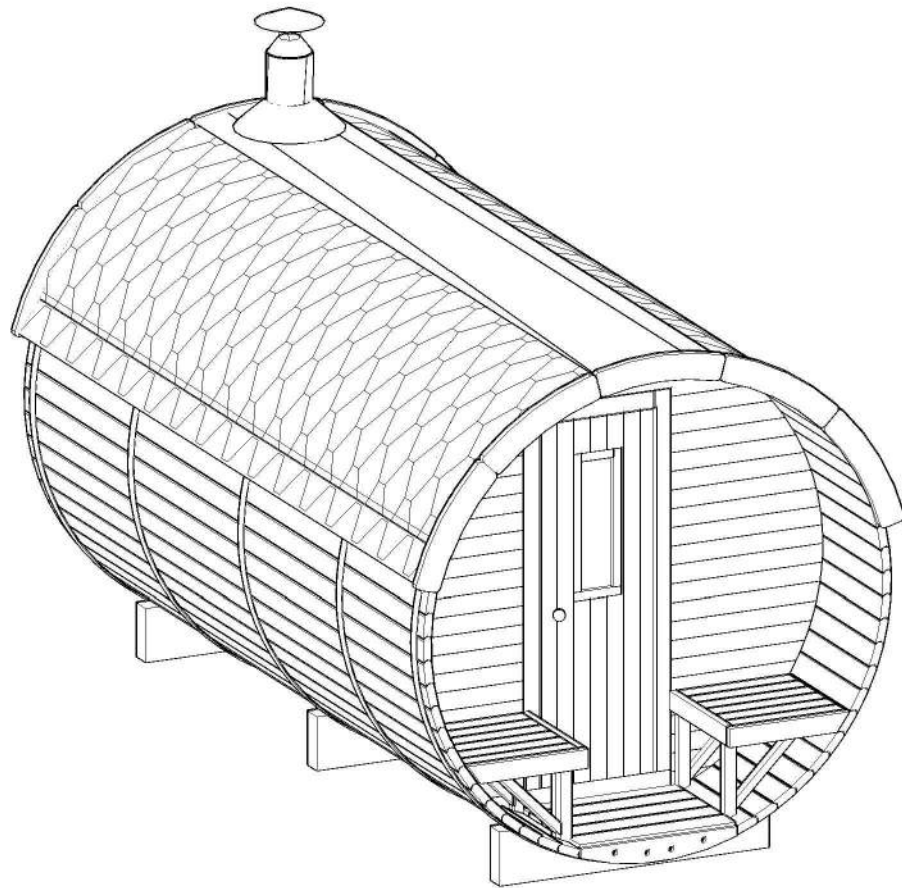

Sauna barrel 3.5m. 2.2Ø

1. SAUNA BARREL- 3.5M. 2.2Ø

No.	 Detail	Pcs	Dimension (x, y, z) mm	
1		3	245 x 1290 x 900	
2	 	1	13 x 3500 x 38	
3	 	29 - 40	119 x 3500 x 38	
4	 	29 - 40	119 x 3500 x 38	
5	 	1	76 x 3500 x 38	
6		1	2200 x 2200 x 38	
7		1	2200 x 2200 x 38	
8		1	2200 x 2200 x 38	
9		5	7220 x 50	
10		8	1. 665 x 24 x 24	
		8	2. 218 x 24 x 24	
11		2	631 x 186 x 6	
12		2	57 x 2180 x 45	
13		2	57 x 1000 x 45	
13.1		2	57 x 600 x 45	
14		1	115 x 800 x 18	

2. SAUNA BARREL- 3.5м. 2.2ø

No.		Detail	Pcs	Dimension (x, y, z) mm	
15			1	765 x 600 x 42	
16			1	765 x 390 x 42	
16.1			1	765 x 390 x 42	
16.2			1	765 x 610 x 42	
16.3			1	765 x 610 x 42	
16.4			1	765 x 610 x 42	
17			1	1800 x 690 x 65	
18			1	1850 x 688 x 65	
19			1	70 x 820 x 18	
19.1			4	70 x 800 x 18	
19.2			1	70 x 1770 x 18	
19.3			1	70 x 1770 x 18	
19.4			6	70 x 1832 x 18	
20			16	421 x 530 x 52	
21			2	550 x 1830 x 28	
21.1			2	85 x 2120 x 28	
22			2	550 x 755 x 28	
22.1			2	85 x 930 x 28	
23			2	550 x 550 x 28	
23.1			2	85 x 550 x 28	
23.2			2	85 x 590 x 28	

4. SAUNA BARREL- 3.5m. 2.2ø

No.		Detail	Pcs	Dimension (x, y, z) mm	
A0			2	70 x 3300 x 3	
A1			1	600 x 3500 x 3	
A2			88	317 x 1000 x 3	
A3			7	5 x 100	
A4			22	6 x 80	
A5			32	5 x 30	
A6			52	4 x 70	
A6.1			128	4 x 70	
A7			59	4 x 50	
A8			36	4 x 35	
A9			650	2.5 x 20	
A10			64	1.55 x 32	
A11			2	_____	
A12			1	_____	
A13			1	_____	
A14			2	150 x 260 x 18	
A15			2	ø140 x 1	

1. Sauna barrel 3.5m. 2.2Ø

1

2

3

2. Sauna barrel 3.5m. 2.2Ø

1

3

2