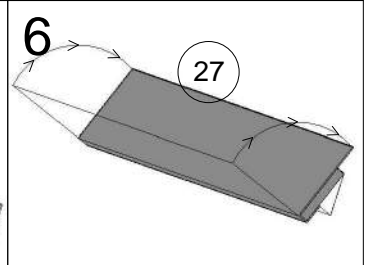

Sauna barrel 3.5m. 2.2Ø

1. SAUNA BARREL- 3.5M. 2.2Ø

No.	 Detail	Pcs	Dimension (x, y, z) mm	
1		3	245 x 1290 x 900	
2	 	1	13 x 3500 x 38	
3	 	29 - 40	119 x 3500 x 38	
4	 	29 - 40	119 x 3500 x 38	
5	 	1	76 x 3500 x 38	
6		1	2200 x 2200 x 38	
7		1	2200 x 2200 x 38	
8		1	2200 x 2200 x 38	
9		5	7220 x 50	
10		8	1. 665 x 24 x 24	
		8	2. 218 x 24 x 24	
11		2	631 x 186 x 6	
12		2	57 x 2180 x 45	
13		2	57 x 1000 x 45	
13.1		2	57 x 600 x 45	
14		1	115 x 800 x 18	

5

6

2

4. Sauna barrel 3.5m. 2.2Ø

5. Sauna barrel 3.5m. 2.2Ø

6. Sauna barrel 3.5m. 2.2Ø

7. Sauna barrel 3.5m. 2.2Ø

8. Sauna barrel 3.5m. 2.2Ø

9. Sauna barrel 3.5m. 2.2Ø

1

2

A6 Pcs-2 x 14

23.1
22.1 21.1

A7 Pcs-8 x 2

3

10. Sauna barrel 3.5m. 2.2Ø

11. Sauna barrel 3.5m. 2.2Ø

12. Sauna barrel 3.5m. 2.2Ø

1

4

2

3